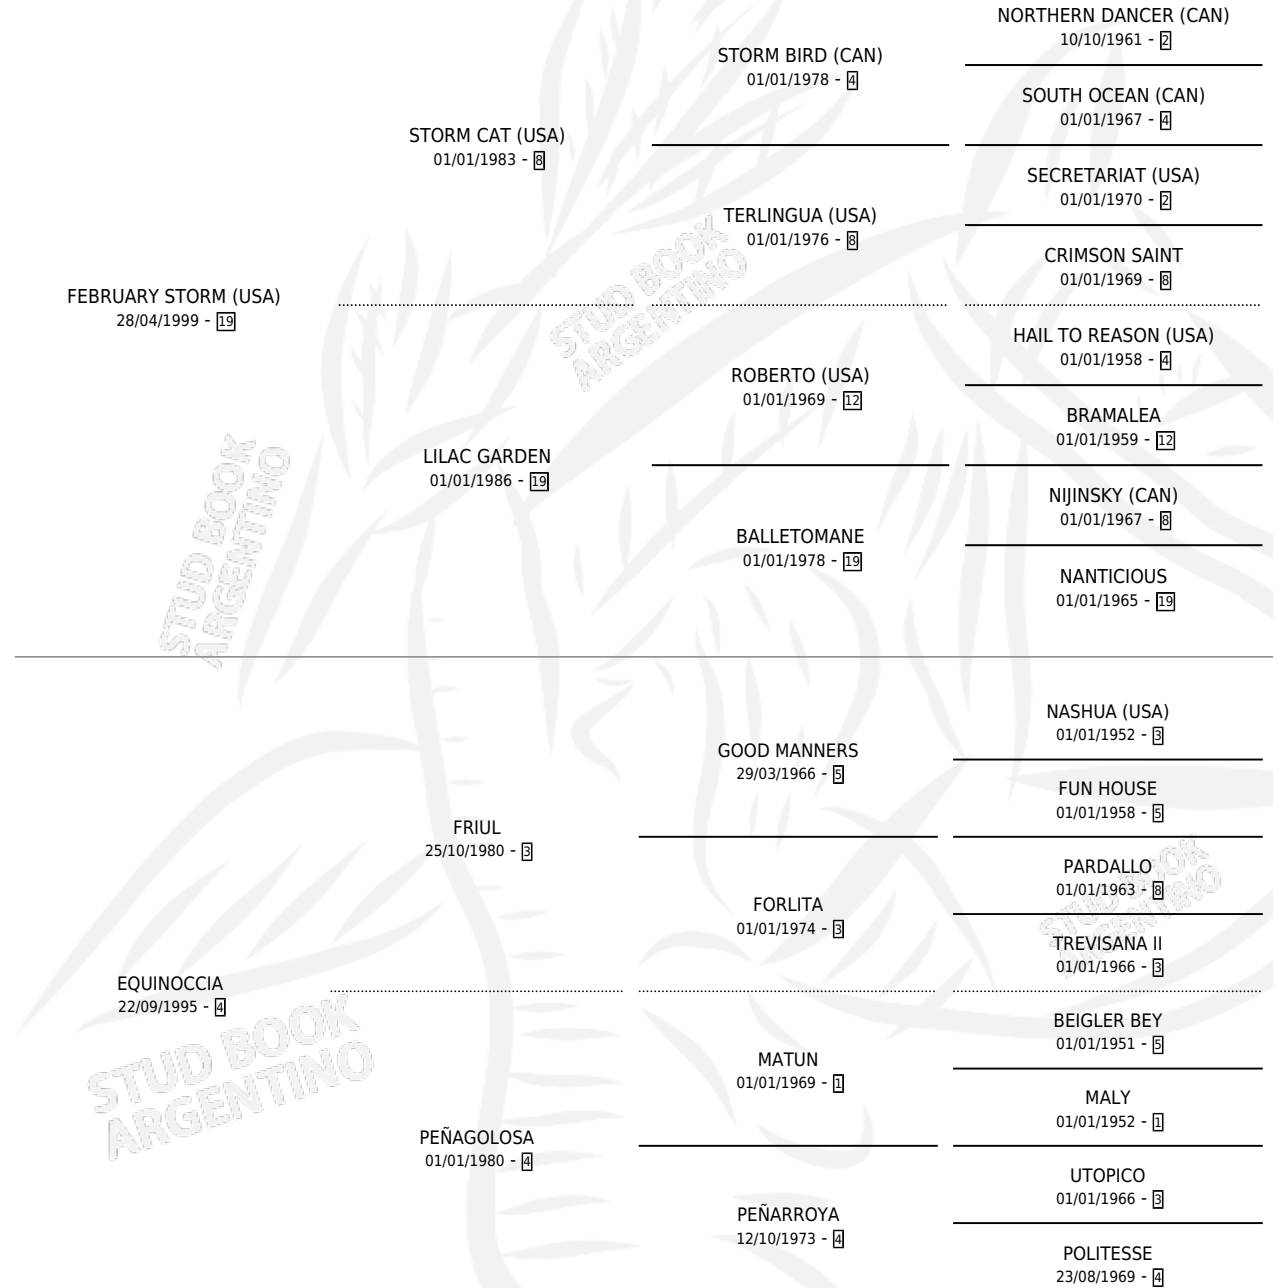

BOREAL STORM

por FEBRUARY STORM (USA) y EQUINOCCIA por FRIUL

Argentina · Hembra · Alazan · SP · 01/09/2008
Familia 4-b · Volumen 40

ESTADO

TIPIFICACIÓN SANGUÍNEA	X
TIPIFICACIÓN POR ADN	✓
PASAPORTE	✓
IDENTIFICACIÓN POR MICROCHIP	✓
REPRODUCTOR	✓

Lugar de nacimiento: Dilu

Criador: Dilu

PEDIGREE

S

mientos 0 / Efectividad 0.00%

PADRILLO	PRODUCTO	CRIADOR	1ER SERVICIO	ÚLTIMO SERVICIO
EL BOSCO	∅		24/12/2018	24/12/2018
BOREAL STORM	∅		14/11/2017	16/11/2017
Datos oficiales del Stud Book Argentino	∅		24/11/2016	26/11/2016
CHISMOSO	∅		10/11/2015	15/11/2015
BUDDHA (USA)	∅		18/10/2013	18/10/2013