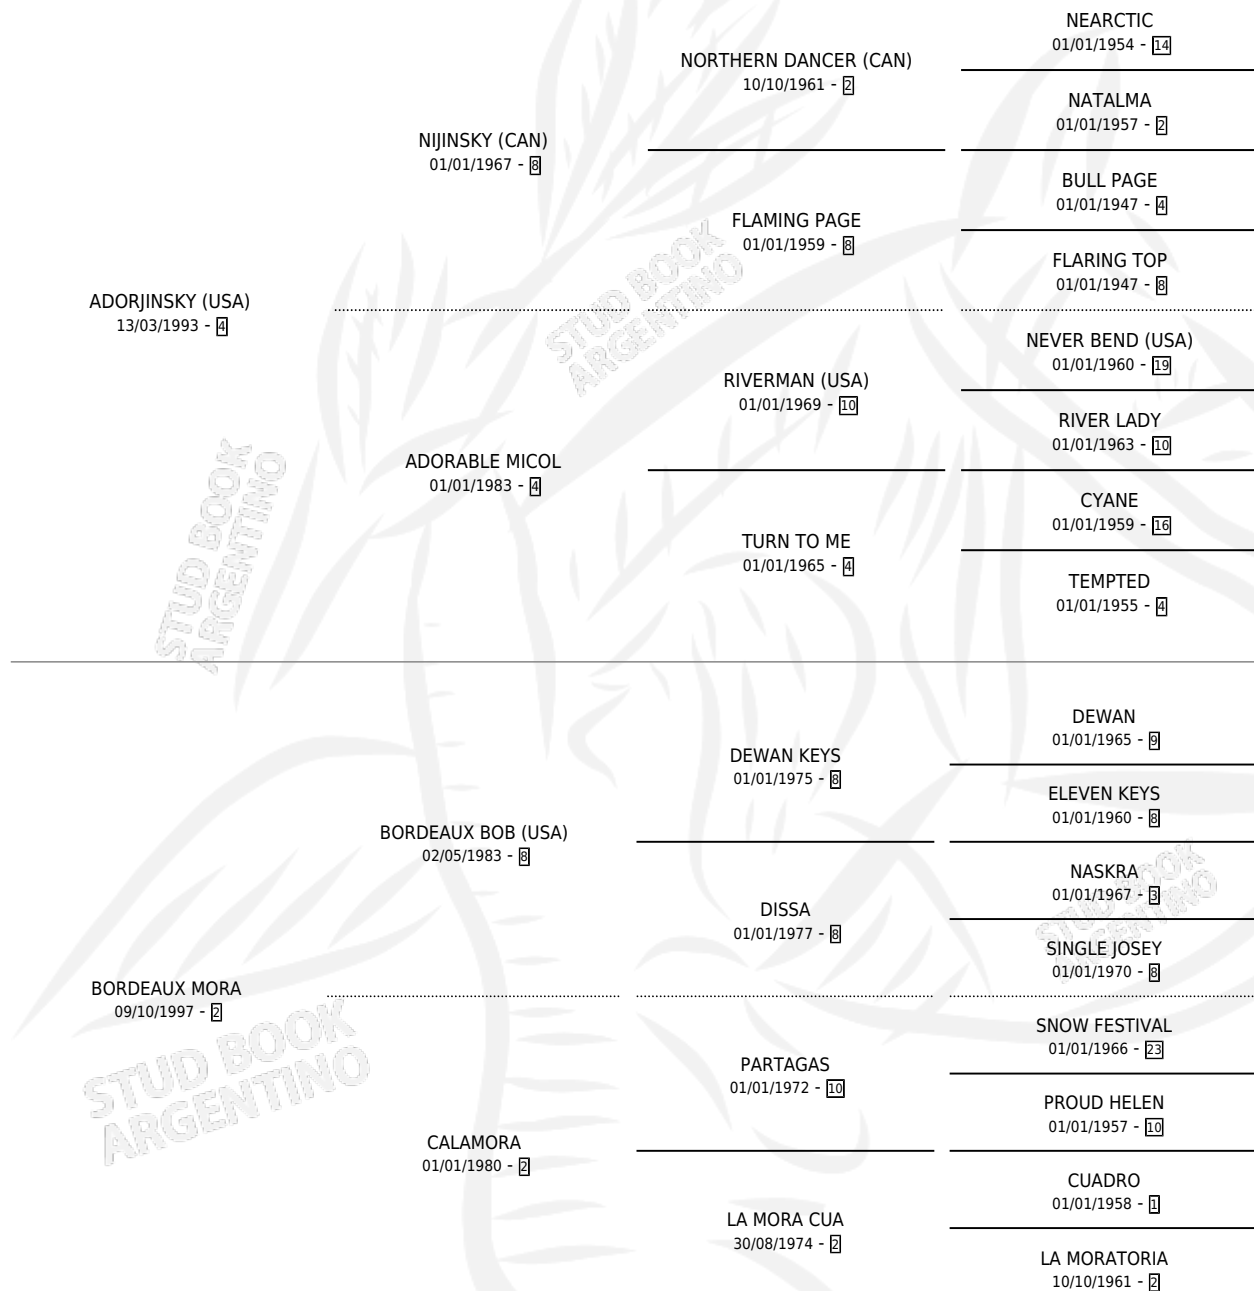

LOUVRINSKY

por **ADORJINSKY (USA)** y **BORDEAUX MORA** por **BORDEAUX BOB (USA)**

Argentina · Macho · Zaino · SP · 05/09/2008
Familia 2-f · Volumen 40

ESTADO

TIPIFICACIÓN SANGUÍNEA	X
TIPIFICACIÓN POR ADN	X
PASAPORTE	X
IDENTIFICACIÓN POR MICROCHIP	X
REPRODUCTOR	X

Lugar de nacimiento: Dilu
Criador: Dilu

PEDIGREE

LOUVRINSKY

Datos oficiales del Stud Book Argentino

Documento generado el 26/04/2026

studbook.org.ar