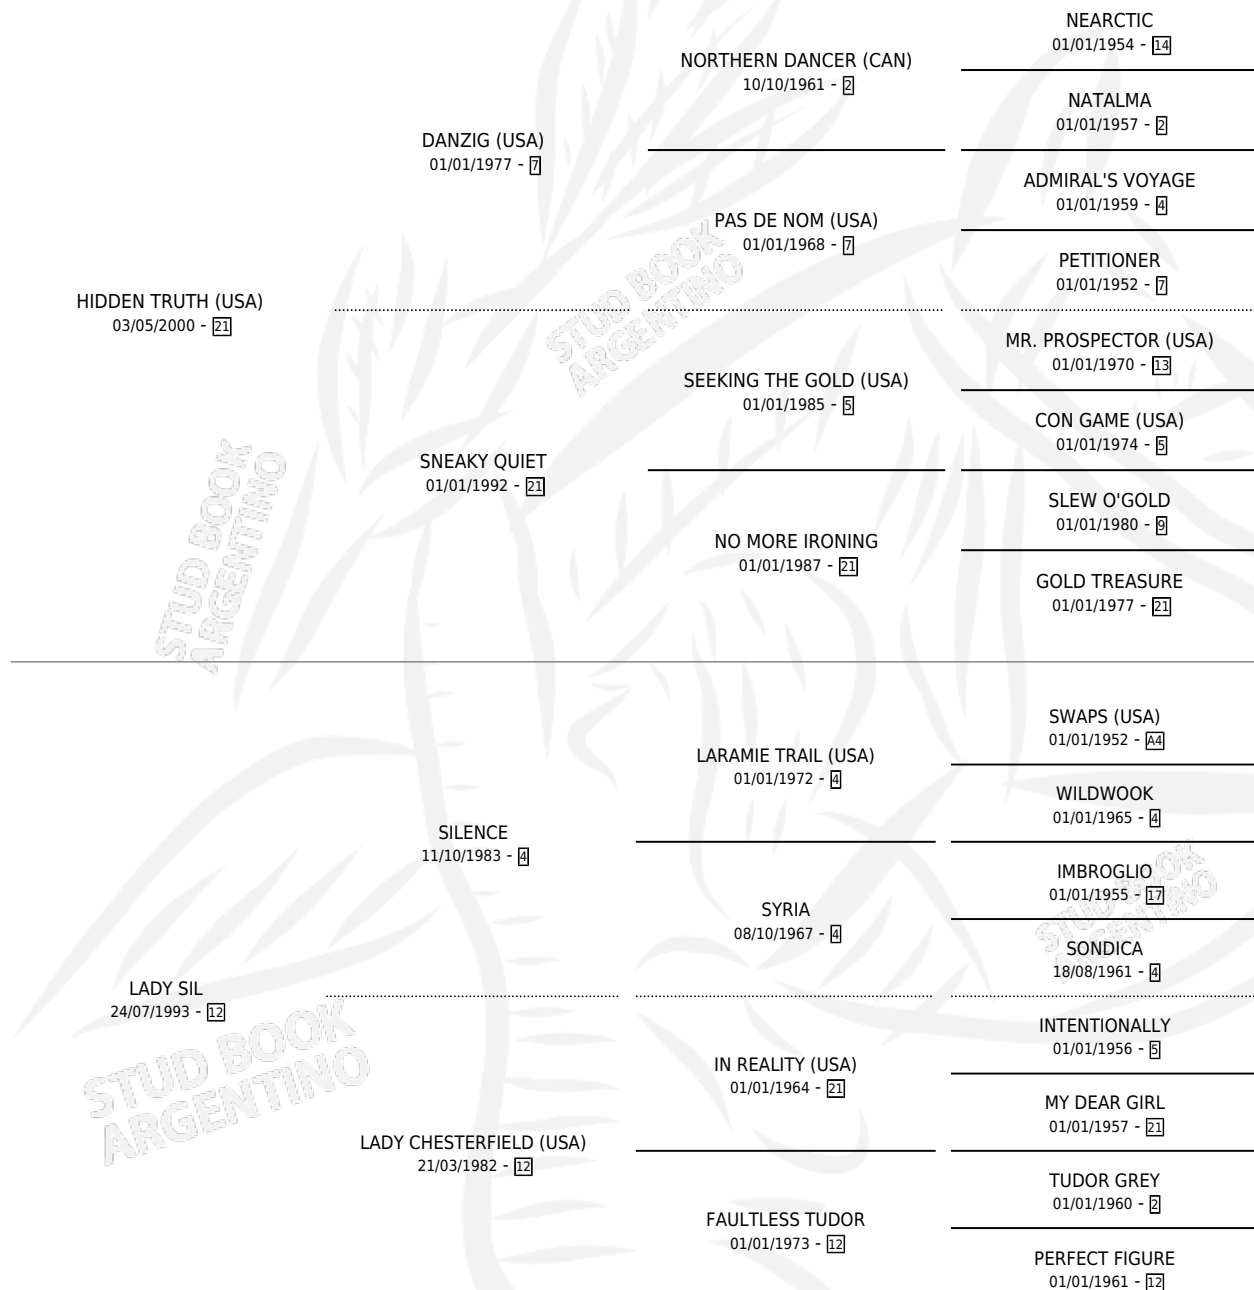

DAMA DAN

por **HIDDEN TRUTH (USA)** y **LADY SIL** por **SILENCE**

Argentina · Hembra · Zaino · SP · 20/09/2008
Familia 12-b · Volumen 40

ESTADO

TIPIFICACIÓN SANGUÍNEA	X
TIPIFICACIÓN POR ADN	✓
PASAPORTE	✓
IDENTIFICACIÓN POR MICROCHIP	✓
REPRODUCTOR	✓

Lugar de nacimiento: Caryjuan
Criador: Caryjuan

~

HIJOS

	MACHOS	HEMBRAS
1 NACIERON	0	1
1 CORRIERON	0	1

SIN ACTUACIONES

PEDIGREE

CAMPAÑA

Solo carreras oficiales de Argentina