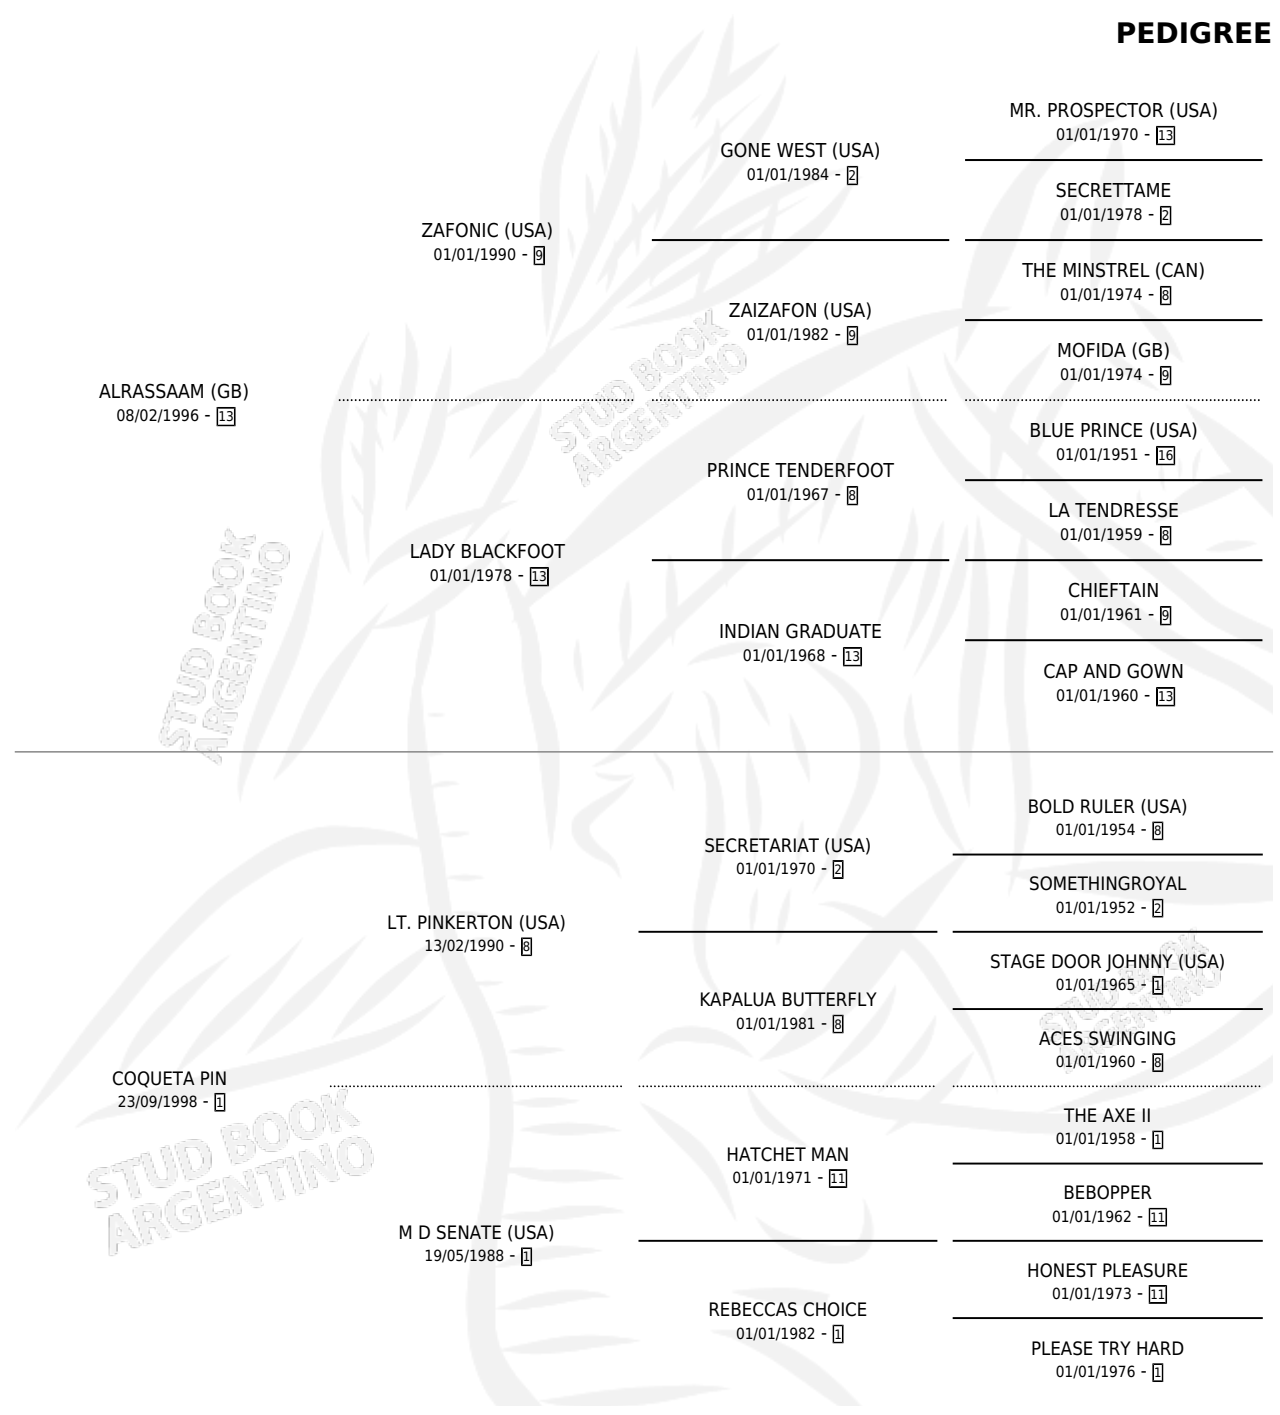

COQUETO SAM

por **ALRASSAAM (GB)** y **COQUETA PIN** por **LT. PINKERTON (USA)**

Argentina · Macho · Alazan · SP · 30/09/2008
Familia 1-w · Volumen 40

ESTADO

TIPIFICACIÓN SANGUÍNEA	X
TIPIFICACIÓN POR ADN	✓
PASAPORTE	✓
IDENTIFICACIÓN POR MICROCHIP	✓
REPRODUCTOR	X

Lugar de nacimiento: Caryjuan
Criador: Caryjuan

PEDIGREE

CAMPAÑA

Solo carreras oficiales de Argentina

POR EDAD

EDAD	CC	1°	2°	3°	4°	5°	NP	CLC	CLG	CLCG1	CLGG1	IMPORTE	GANANCIA / CC
3 AÑOS	3	0	0	0	1	1	1	0	0	0	0	\$3,310	\$1,103
4 AÑOS	2	0	0	0	1	0	1	0	0	0	0	\$1,655	\$828
TOTALES	5	0	0	0	2	1	2	0	0	0	0	\$4,965	\$993
%		0.0%	0.0%	0.0%	40.0%	20.0%	40.0%	0.0%	0.0%	0.0%	0.0%		