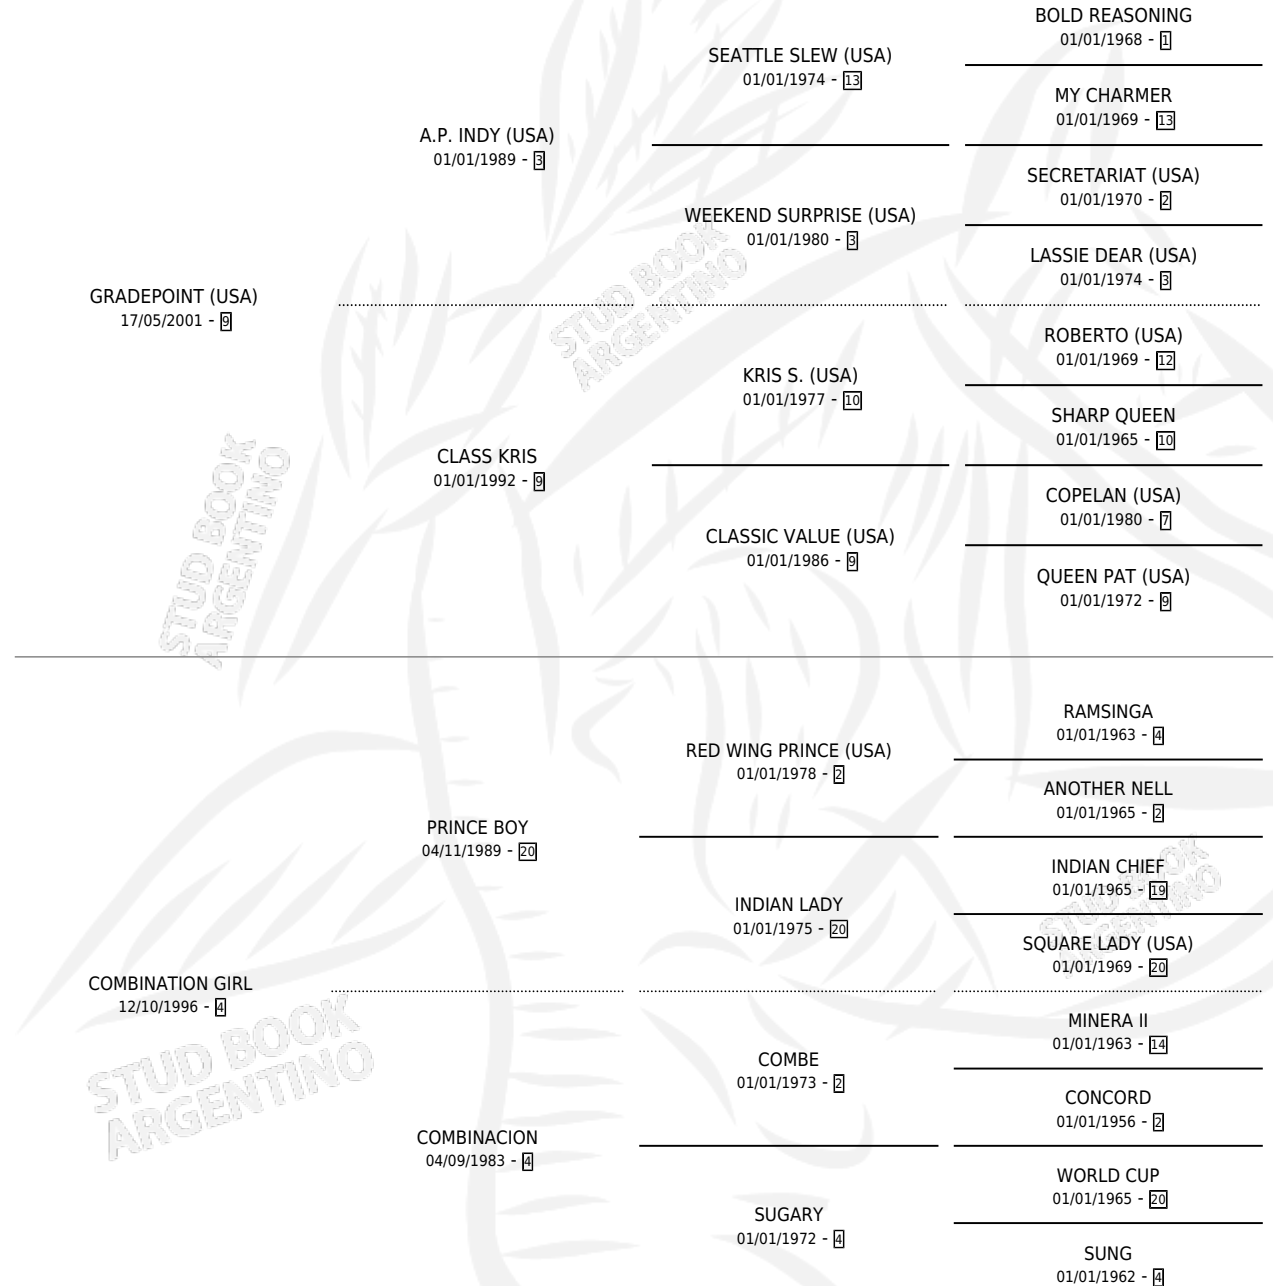

GRADE SWEET

por GRADEPOINT (USA) y COMBINATION GIRL por PRINCE BOY

Argentina · Hembra · Zaino · SP · 25/08/2008
Familia 4-p · Volumen 40

ESTADO

TIPIFICACIÓN SANGUÍNEA	X
TIPIFICACIÓN POR ADN	✓
PASAPORTE	✓
IDENTIFICACIÓN POR MICROCHIP	✓
REPRODUCTOR	X

Lugar de nacimiento: David
Criador: Dimaro De Marelli Maria Alicia

PEDIGREE

CAMPAÑA

Solo carreras oficiales de Argentina

POR EDAD

EDAD	CC	1°	2°	3°	4°	5°	NP	CLC	CLG	CLCG1	CLGG1	IMPORTE	GANANCIA / CC
3 AÑOS	1	0	0	0	0	0	1	0	0	0	0	\$0	\$0
4 AÑOS	10	0	0	0	1	1	8	0	0	0	0	\$9,280	\$928
TOTALES	11	0	0	0	1	1	9	0	0	0	0	\$9,280	\$844
%		0.0%	0.0%	0.0%	9.1%	9.1%	81.8%	0.0%	0.0%	0.0%	0.0%		