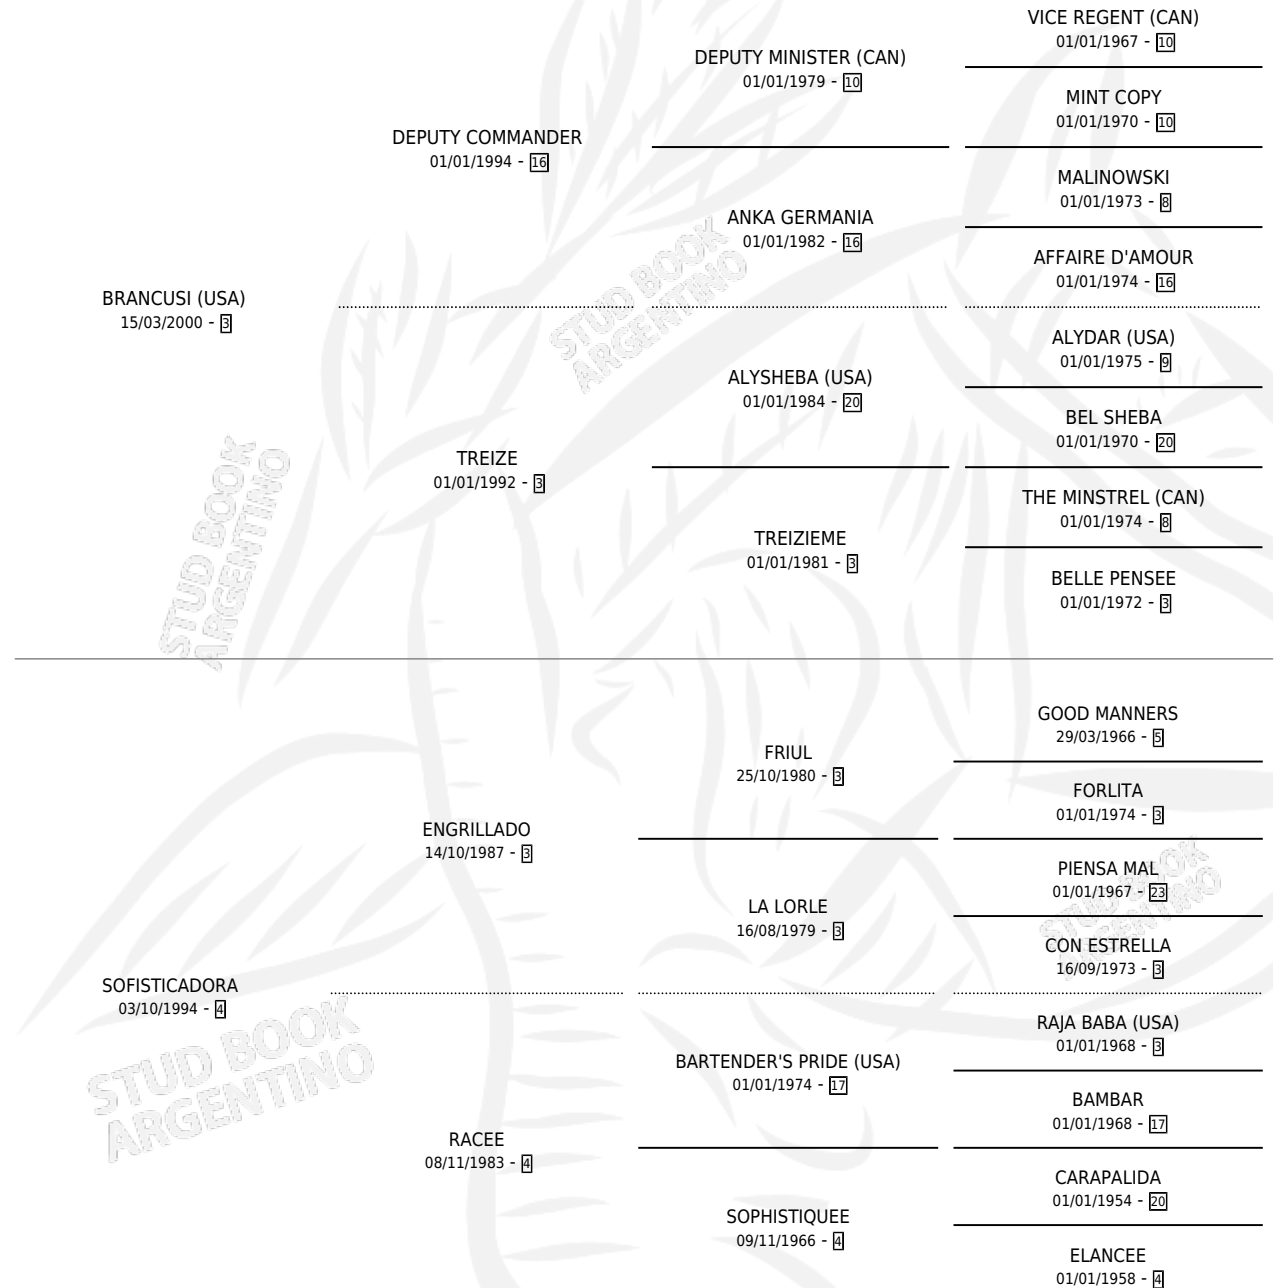

BASKA ANE

por BRANCUSI (USA) y SOFISTICADORA por ENGRILLADO

Argentina · Hembra · Zaino Colorado · SP · 16/08/2008
Familia 4-k · Volumen 40

ESTADO

TIPIFICACIÓN SANGUÍNEA	X
TIPIFICACIÓN POR ADN	✓
PASAPORTE	✓
IDENTIFICACIÓN POR MICROCHIP	✓
REPRODUCTOR	X

Lugar de nacimiento: Usasti

Criador: Usasti

PEDIGREE