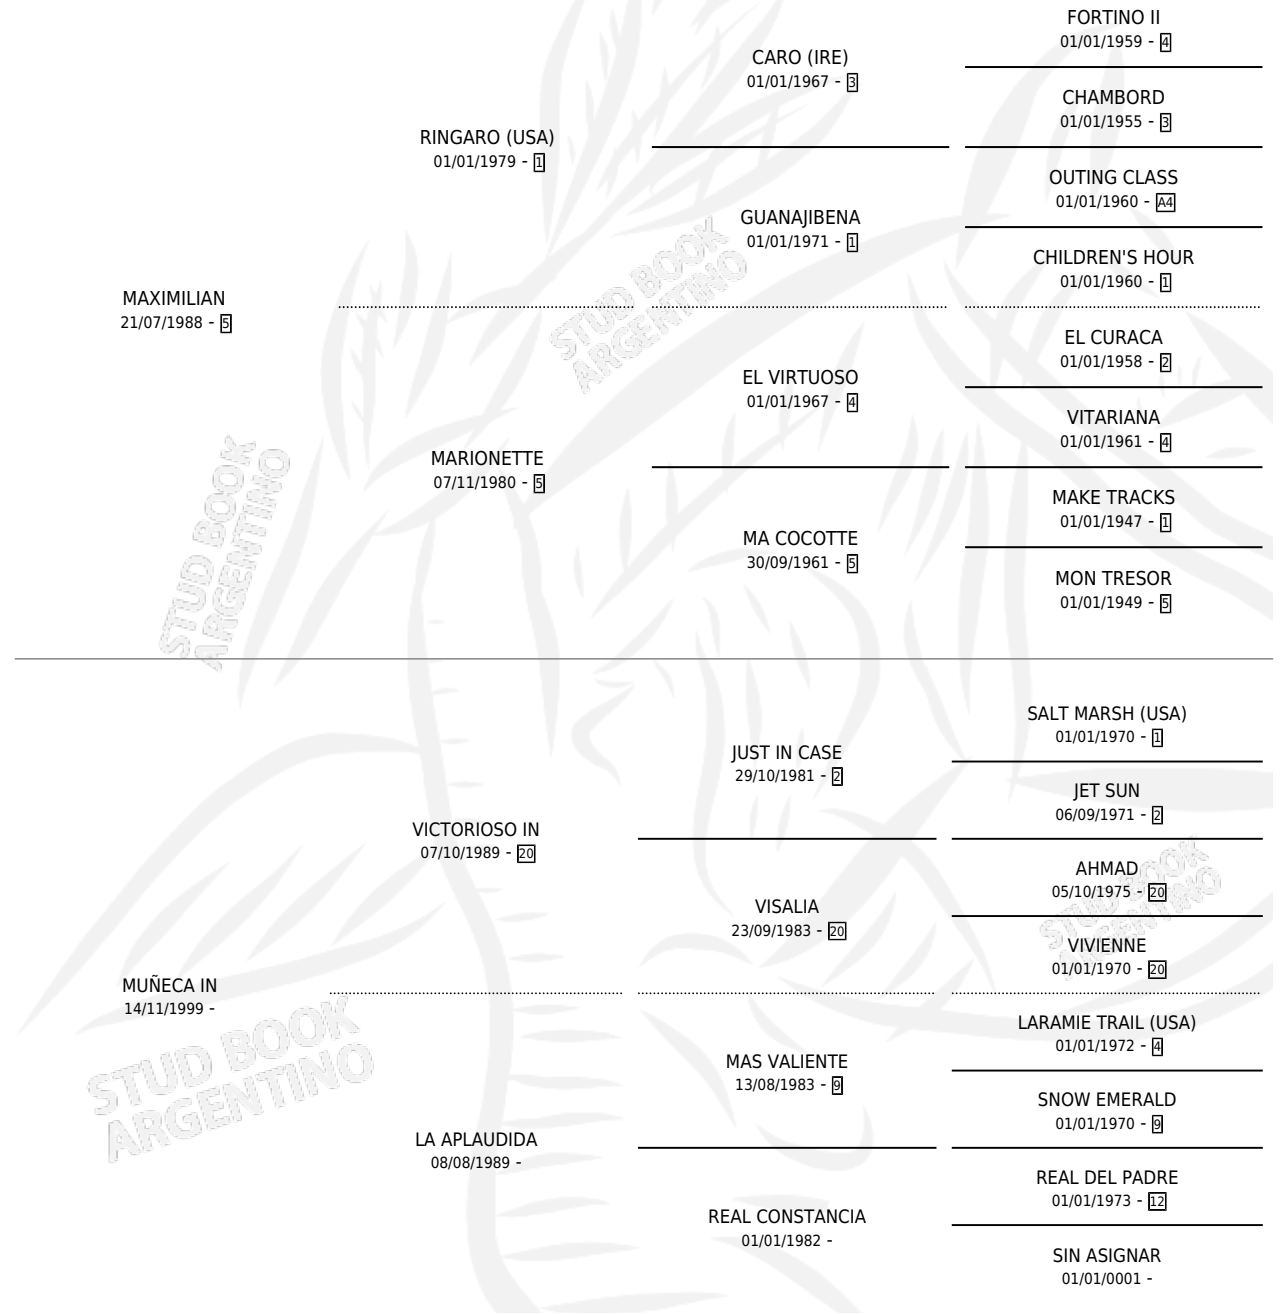

MUÑECO IN

por MAXIMILIAN y MUÑECA IN por VICTORIOSO IN

Argentina · Macho · Zaino Doradillo · SP · 27/08/2008
Familia · Volumen 40

ESTADO

TIPIFICACIÓN SANGUÍNEA	X
TIPIFICACIÓN POR ADN	✓
PASAPORTE	✓
IDENTIFICACIÓN POR MICROCHIP	✓
REPRODUCTOR	X

Lugar de nacimiento: Guer Aike

Criador: Sin dato

PEDIGREE