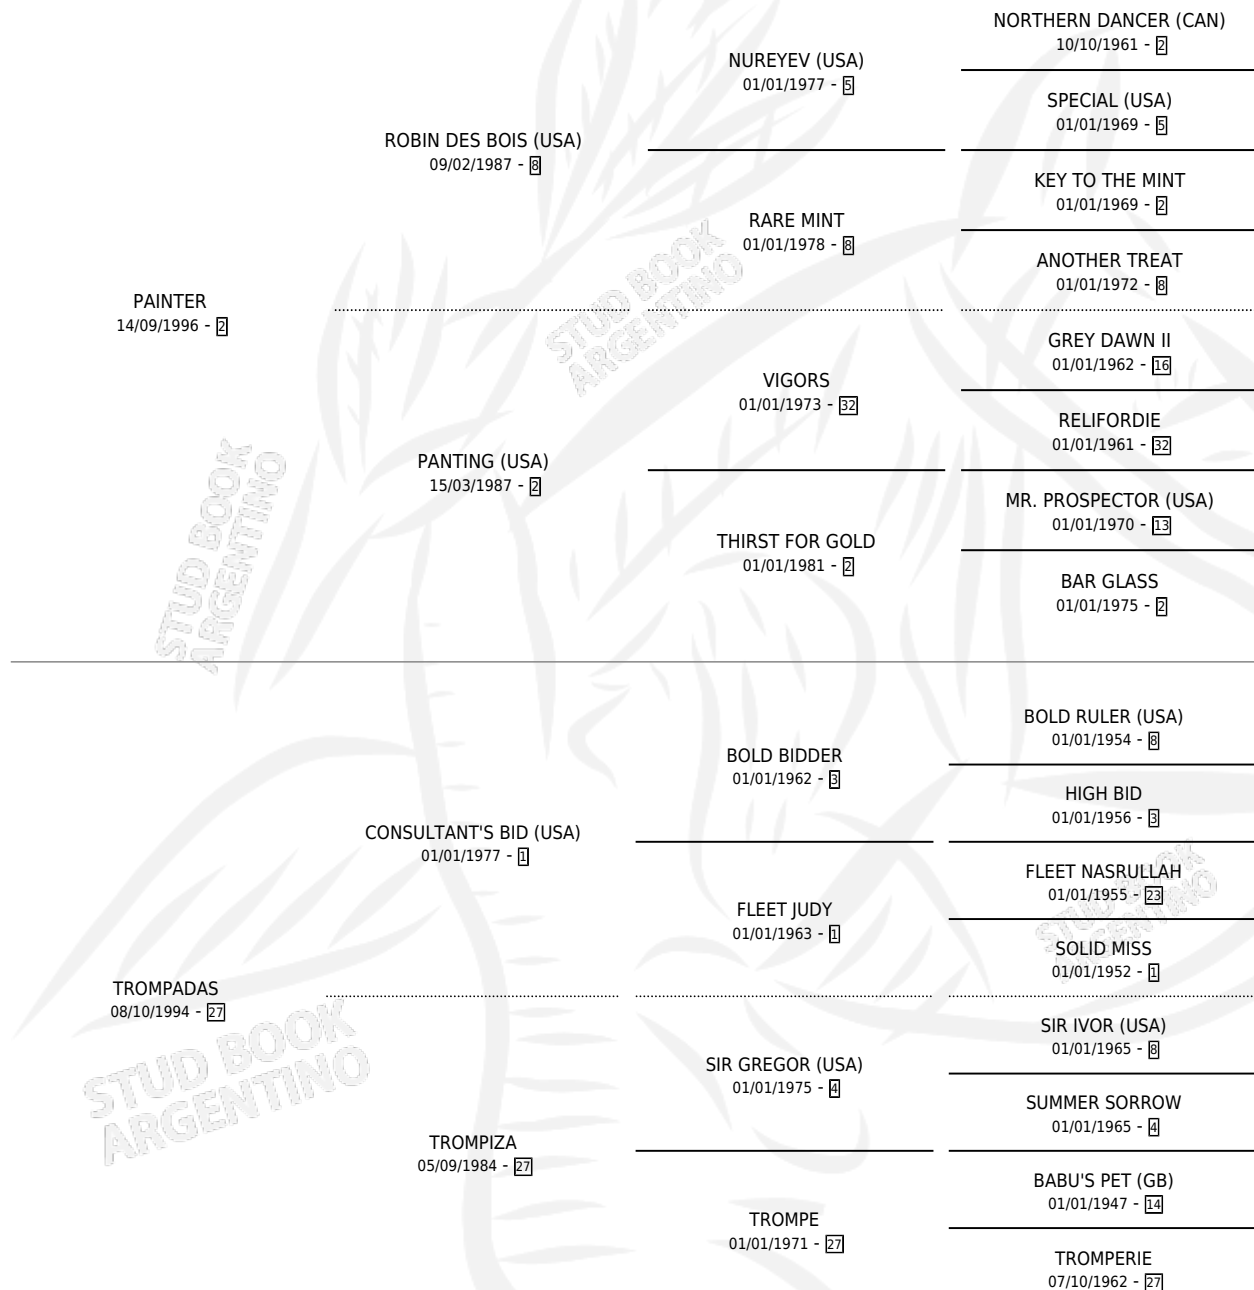

TRAJEADA DE BACANA

por PAINTER y TROMPADAS por CONSULTANT'S BID (USA)

Argentina · Hembra · Zaino · SP · 22/09/2008
Familia 27 · Volumen 40

ESTADO

TIPIFICACIÓN SANGUÍNEA	X
TIPIFICACIÓN POR ADN	✓
PASAPORTE	✓
IDENTIFICACIÓN POR MICROCHIP	✓
REPRODUCTOR	X

Lugar de nacimiento: Embrujo
Criador: Embrujo

PEDIGREE