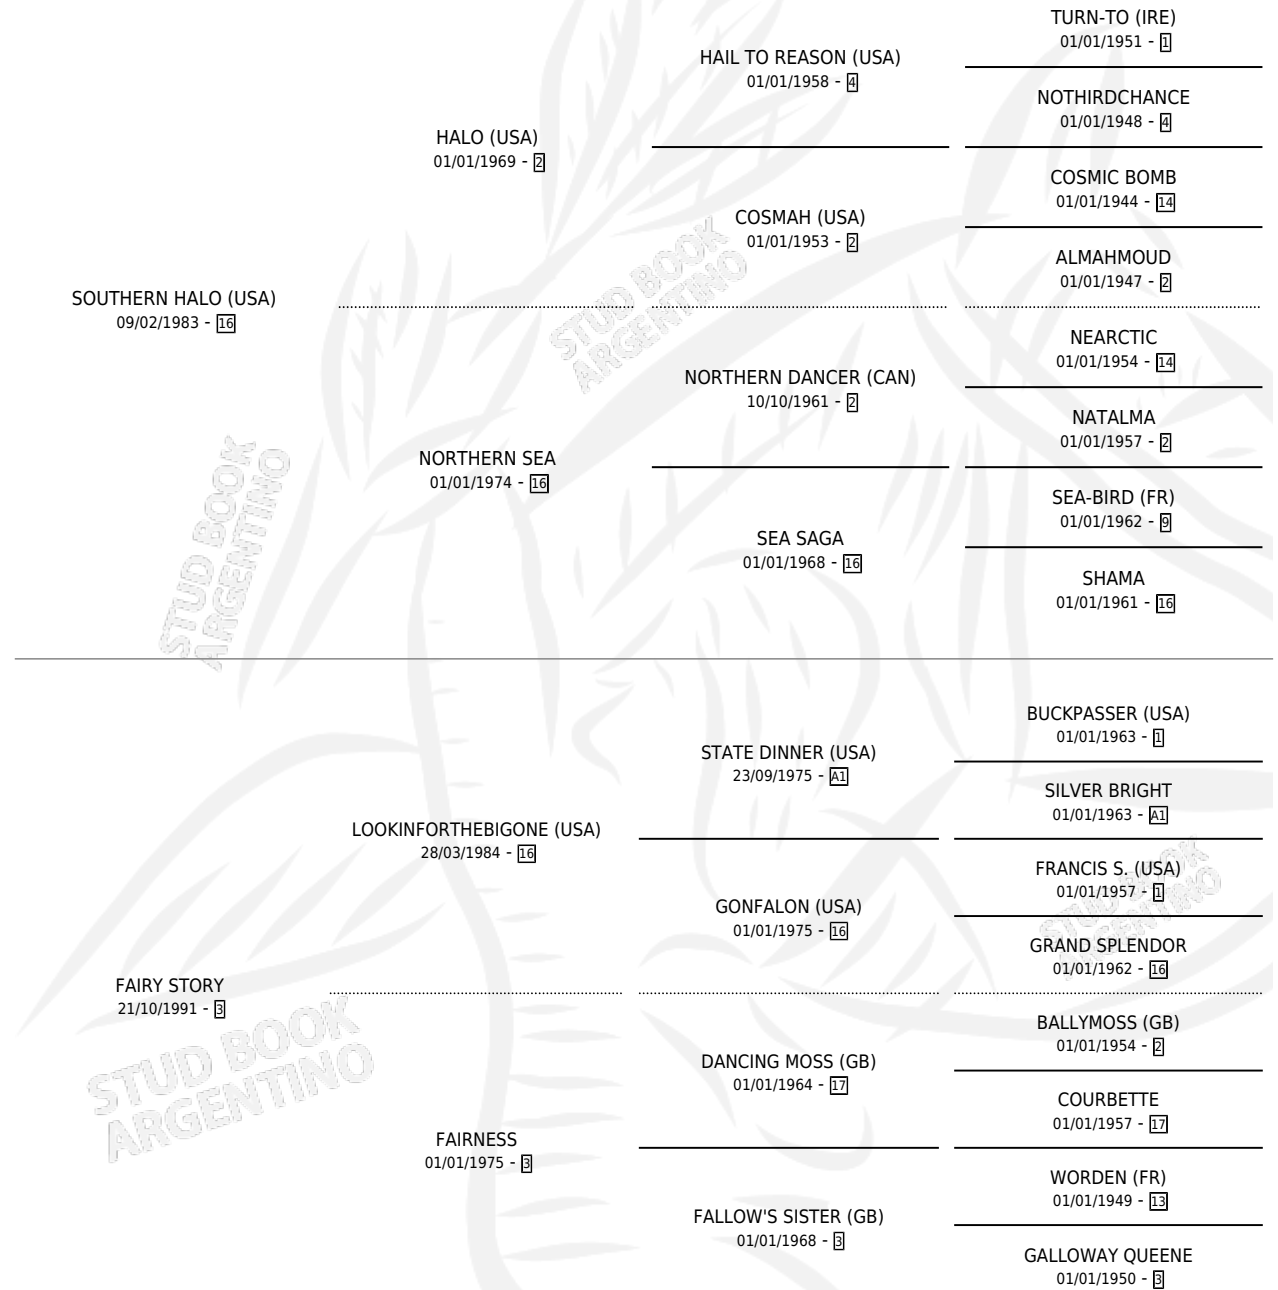

FANTASMIC

por SOUTHERN HALO (USA) y FAIRY STORY por
LOOKINFORTHEBIGONE (USA)

Argentina · Macho · Zaino · SP · 25/08/2008
Familia 3-i · Volumen 40

ESTADO

TIPIFICACIÓN SANGUÍNEA	X
TIPIFICACIÓN POR ADN	✓
PASAPORTE	✓
IDENTIFICACIÓN POR MICROCHIP	✓
REPRODUCTOR	X

Lugar de nacimiento: La Quebrada
Criador: La Quebrada

PEDIGREE