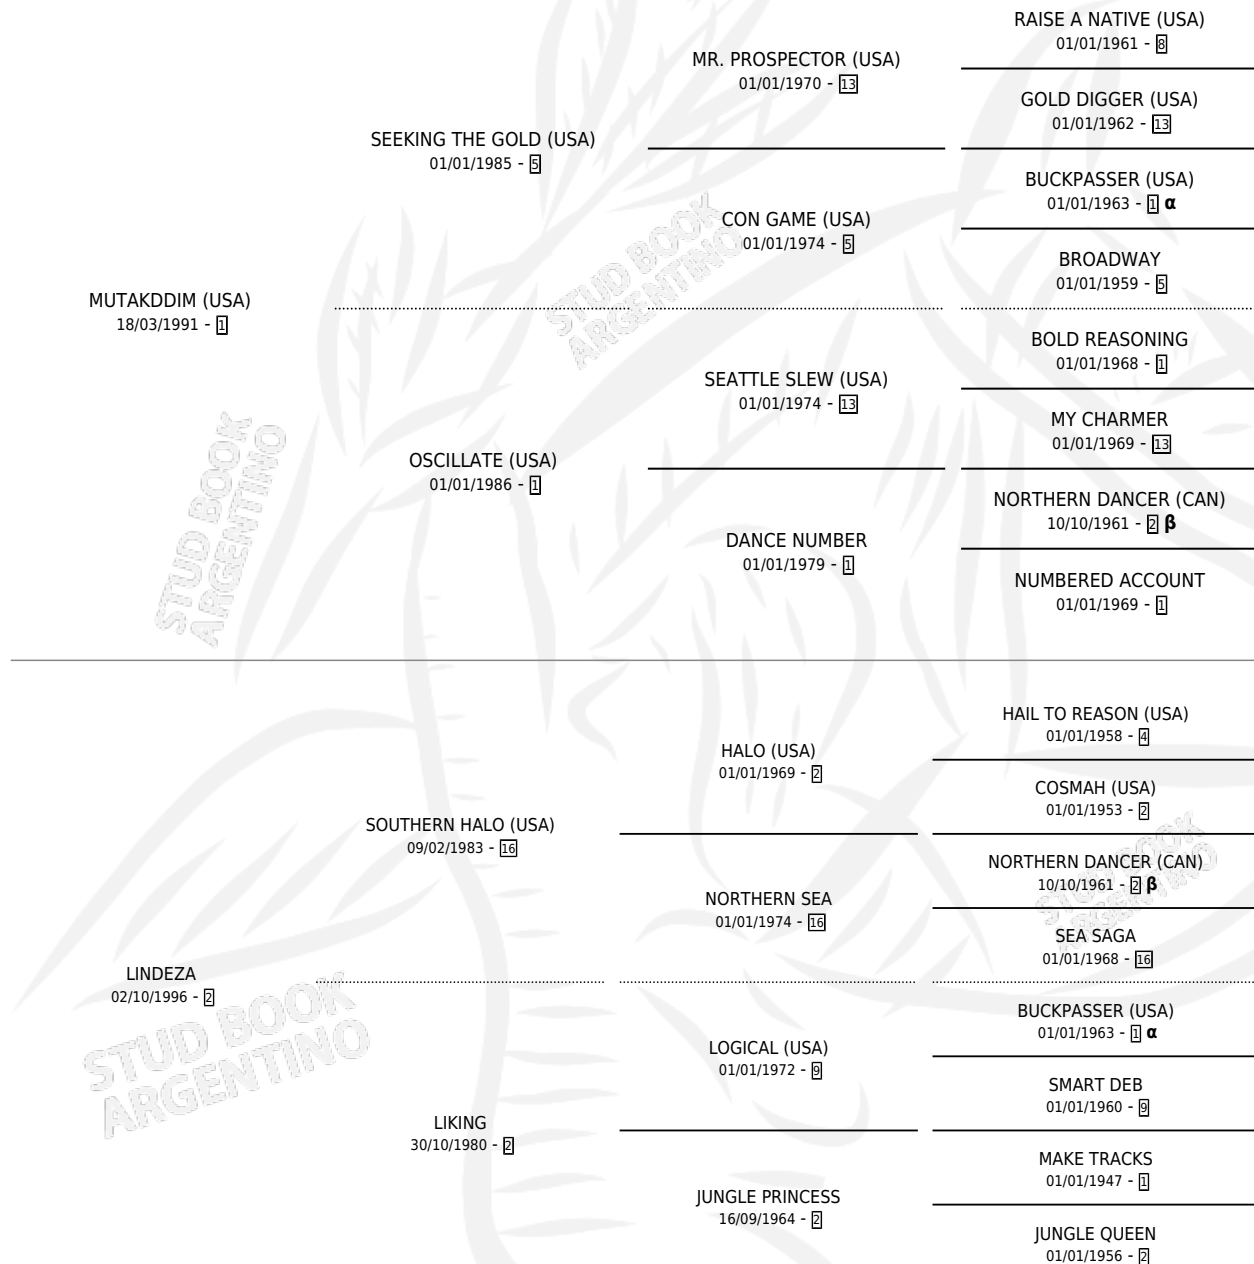

HOLA LINDA

por **MUTAKDDIM (USA)** y **LINDEZA** por **SOUTHERN HALO (USA)**

Argentina · Hembra · Alazan · SP · 25/08/2008
Familia 2-g · Volumen 40

ESTADO

TIPIFICACIÓN SANGUÍNEA	X
TIPIFICACIÓN POR ADN	✓
PASAPORTE	✓
IDENTIFICACIÓN POR MICROCHIP	✓
REPRODUCTOR	✓

Lugar de nacimiento: La Quebrada
Criador: La Quebrada

HIJOS

	MACHOS	HEMBRAS
1 NACIERON	1	0
1 CORRIERON	1	0
1 GANARON	1	0
0 GANADORES CL	0 GANADORES GR	0 GANADORES G1

PEDIGREE

INBREEDING : **α,β**