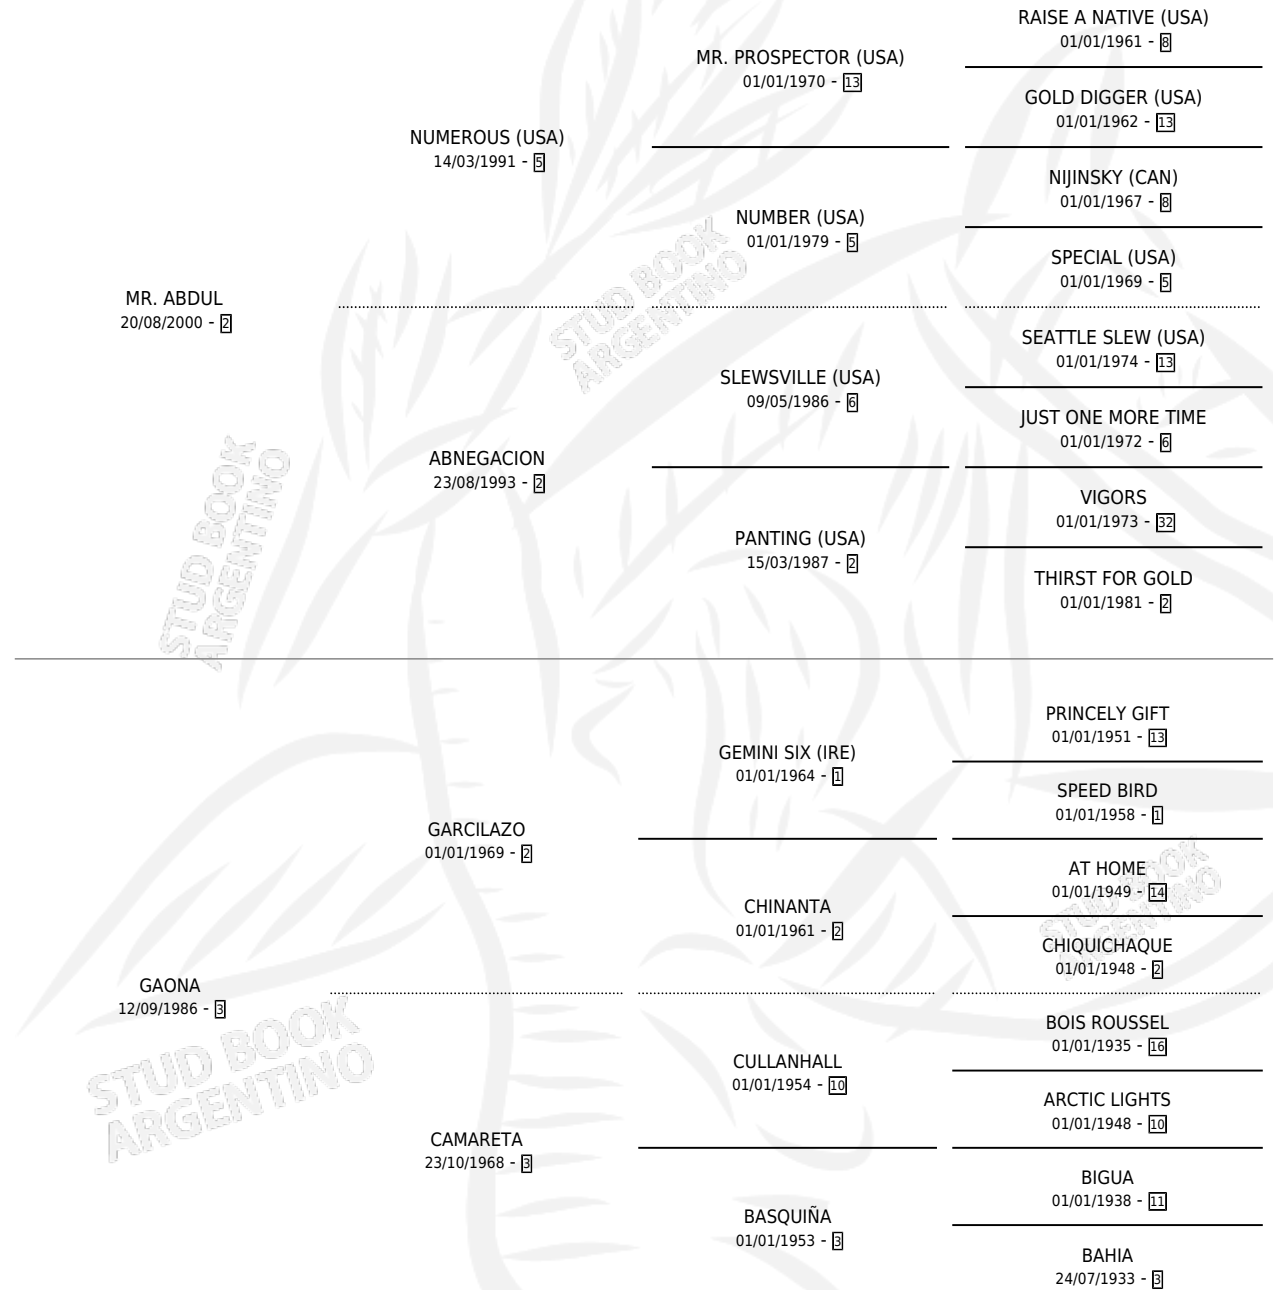

GAUCHO POBRE

por MR. ABDUL y GAONA por GARCILAZO

Argentina · Macho · Zaino · SP · 07/09/2008
Familia 3-a · Volumen 40

ESTADO

TIPIFICACIÓN SANGUÍNEA	X
TIPIFICACIÓN POR ADN	✓
PASAPORTE	X
IDENTIFICACIÓN POR MICROCHIP	✓
REPRODUCTOR	X

Lugar de nacimiento: Aguas Buenas
Criador: La Caballeriza S.A.

PEDIGREE

GAUCHO POBRE

Datos oficiales del Stud Book Argentino

Documento generado el 11/05/2026

studbook.org.ar