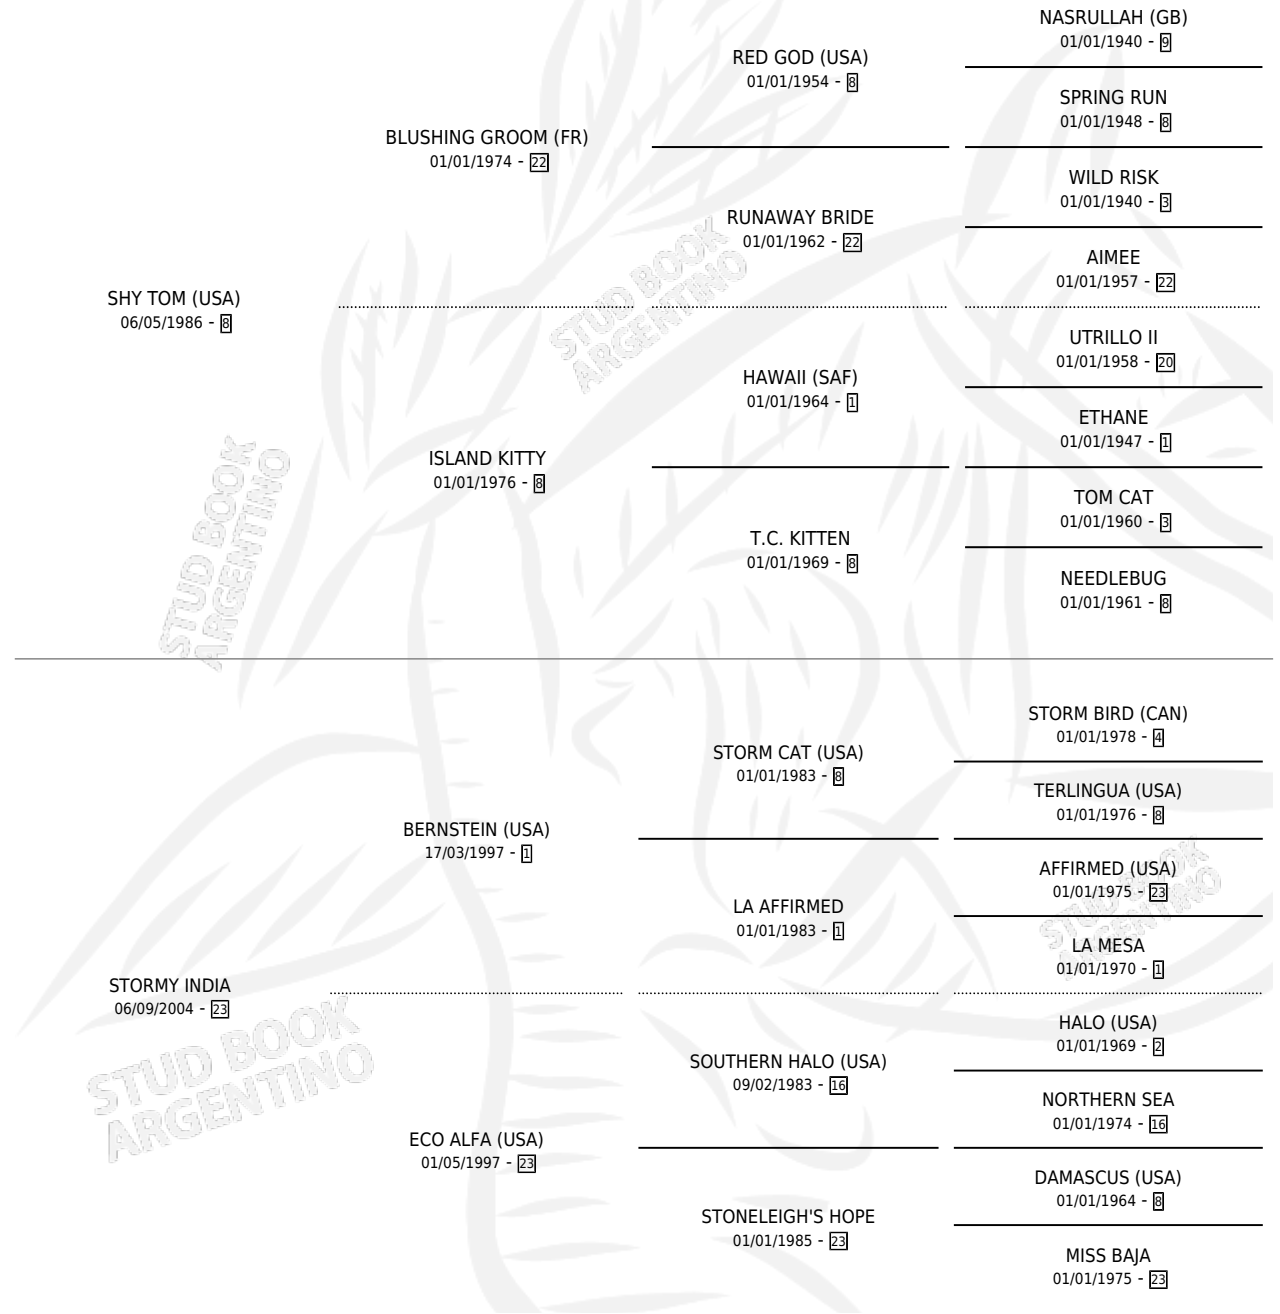

INDIO TOM

por **SHY TOM (USA)** y **STORMY INDIA** por **BERNSTEIN (USA)**

Argentina · Macho · Zaino · SP · 13/09/2008
Familia 23-b · Volumen 40

ESTADO

TIPIFICACIÓN SANGUÍNEA	X
TIPIFICACIÓN POR ADN	✓
PASAPORTE	✓
IDENTIFICACIÓN POR MICROCHIP	X
REPRODUCTOR	X

Lugar de nacimiento: Orilla Del Monte
Criador: Martinez De Hoz Santiago

PEDIGREE

INDIO TOM

Datos oficiales del Stud Book Argentino

Documento generado el 03/05/2026

studbook.org.ar