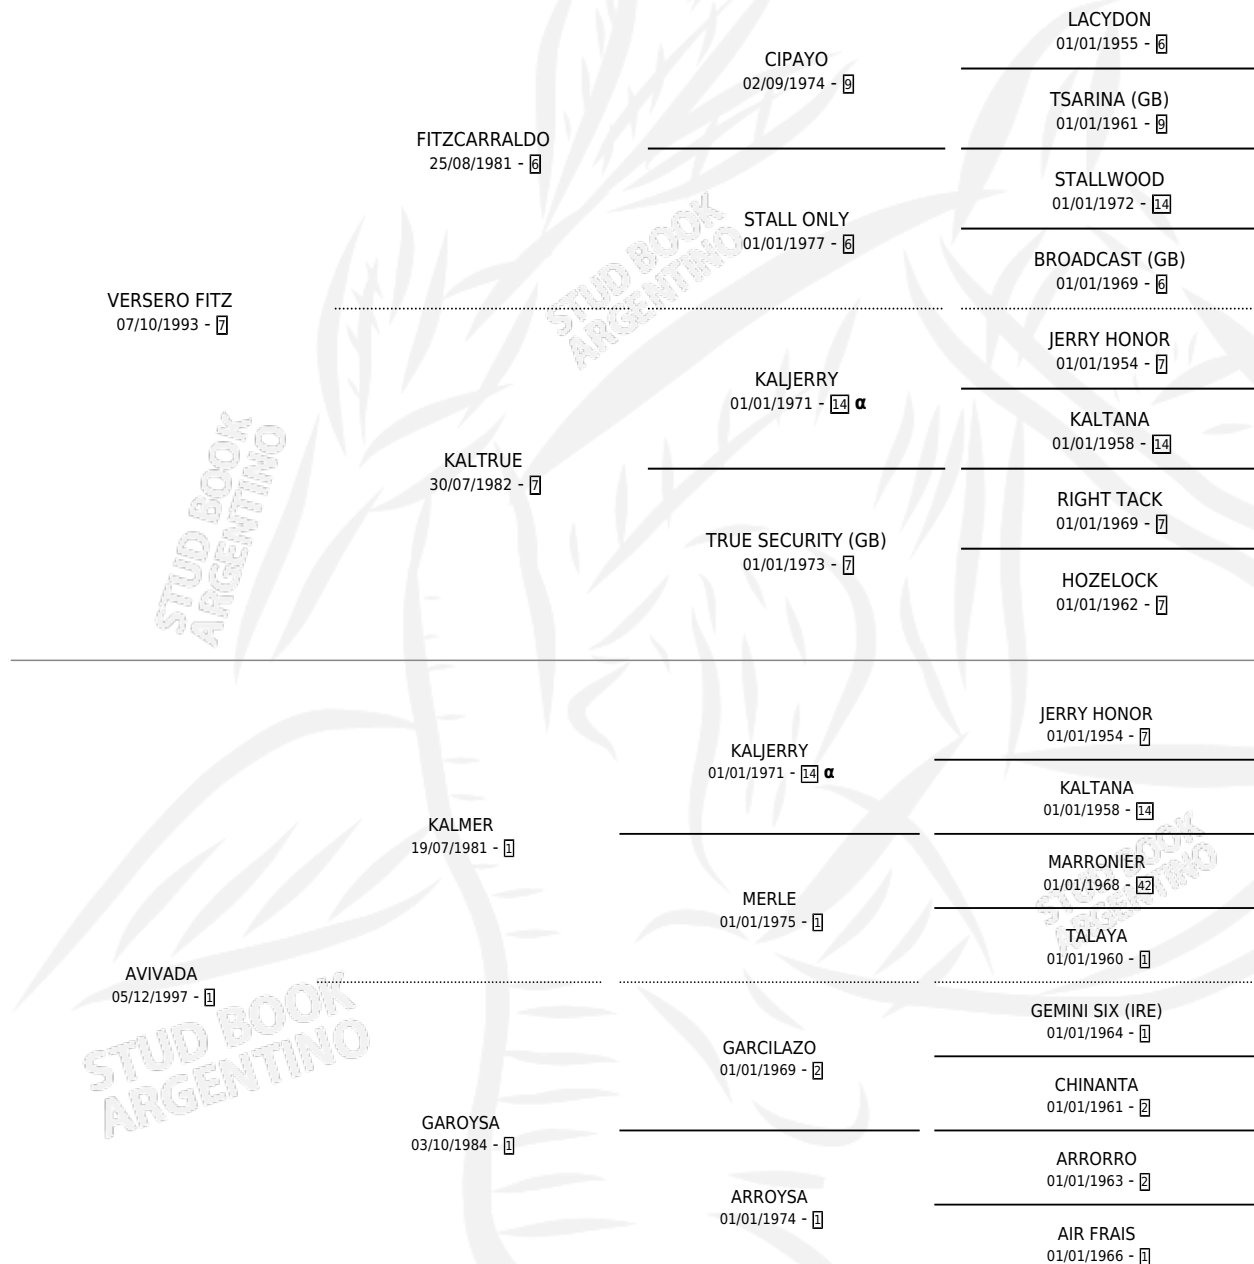

TRAMPOSO

por **VERSERO FITZ** y **AVIVADA** por **KALMER**

Argentina · Macho · Alazan · SP · 28/08/2008
Familia 1 · Volumen 40

ESTADO

TIPIFICACIÓN SANGUÍNEA	X
TIPIFICACIÓN POR ADN	✓
PASAPORTE	✓
IDENTIFICACIÓN POR MICROCHIP	✓
REPRODUCTOR	X

Lugar de nacimiento: Aguas Buenas
Criador: La Caballeriza S.A.

PEDIGREE

INBREEDING : α

CAMPAÑA

Solo carreras oficiales de Argentina

POR EDAD

EDAD	CC	1°	2°	3°	4°	5°	NP	CLC	CLG	CLCG1	CLGG1	IMPORTE	GANANCIA / CC
3 AÑOS	1	0	0	0	0	0	1	0	0	0	0	\$0	\$0
4 AÑOS	1	0	0	0	0	0	1	0	0	0	0	\$0	\$0
TOTALES	2	0	0	0	0	0	2	0	0	0	0	\$0	\$0
%		0.0%	0.0%	0.0%	0.0%	0.0%	100%	0.0%	0.0%	0.0%	0.0%		