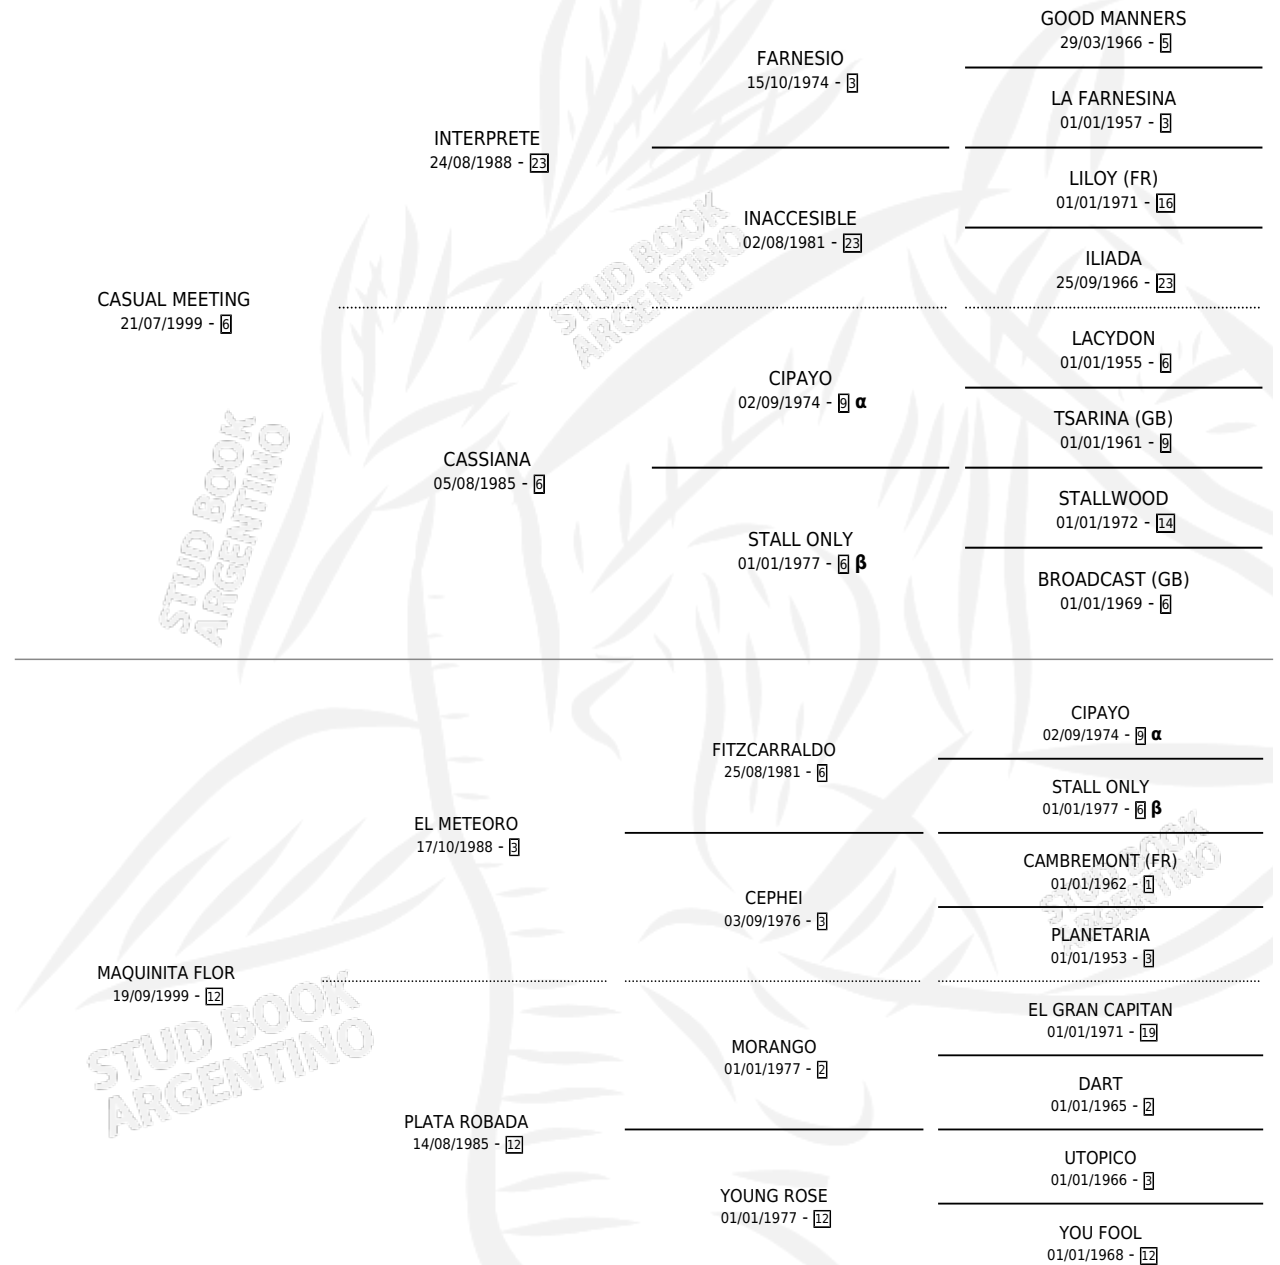

CASUAL METEORO

por CASUAL MEETING y MAQUINITA FLOR por EL METEORO

Argentina · Macho · Zaino · SP · 03/09/2008
Familia 12-g · Volumen 40

ESTADO

TIPIFICACIÓN SANGUÍNEA	X
TIPIFICACIÓN POR ADN	✓
PASAPORTE	X
IDENTIFICACIÓN POR MICROCHIP	✓
REPRODUCTOR	X

Lugar de nacimiento: Santa Ana
Criador: Centeno Mario Ismael

PEDIGREE

INBREEDING : α, β

CASUAL METEORO

Datos oficiales del Stud Book Argentino

Documento generado el 11/06/2026

studbook.org.ar