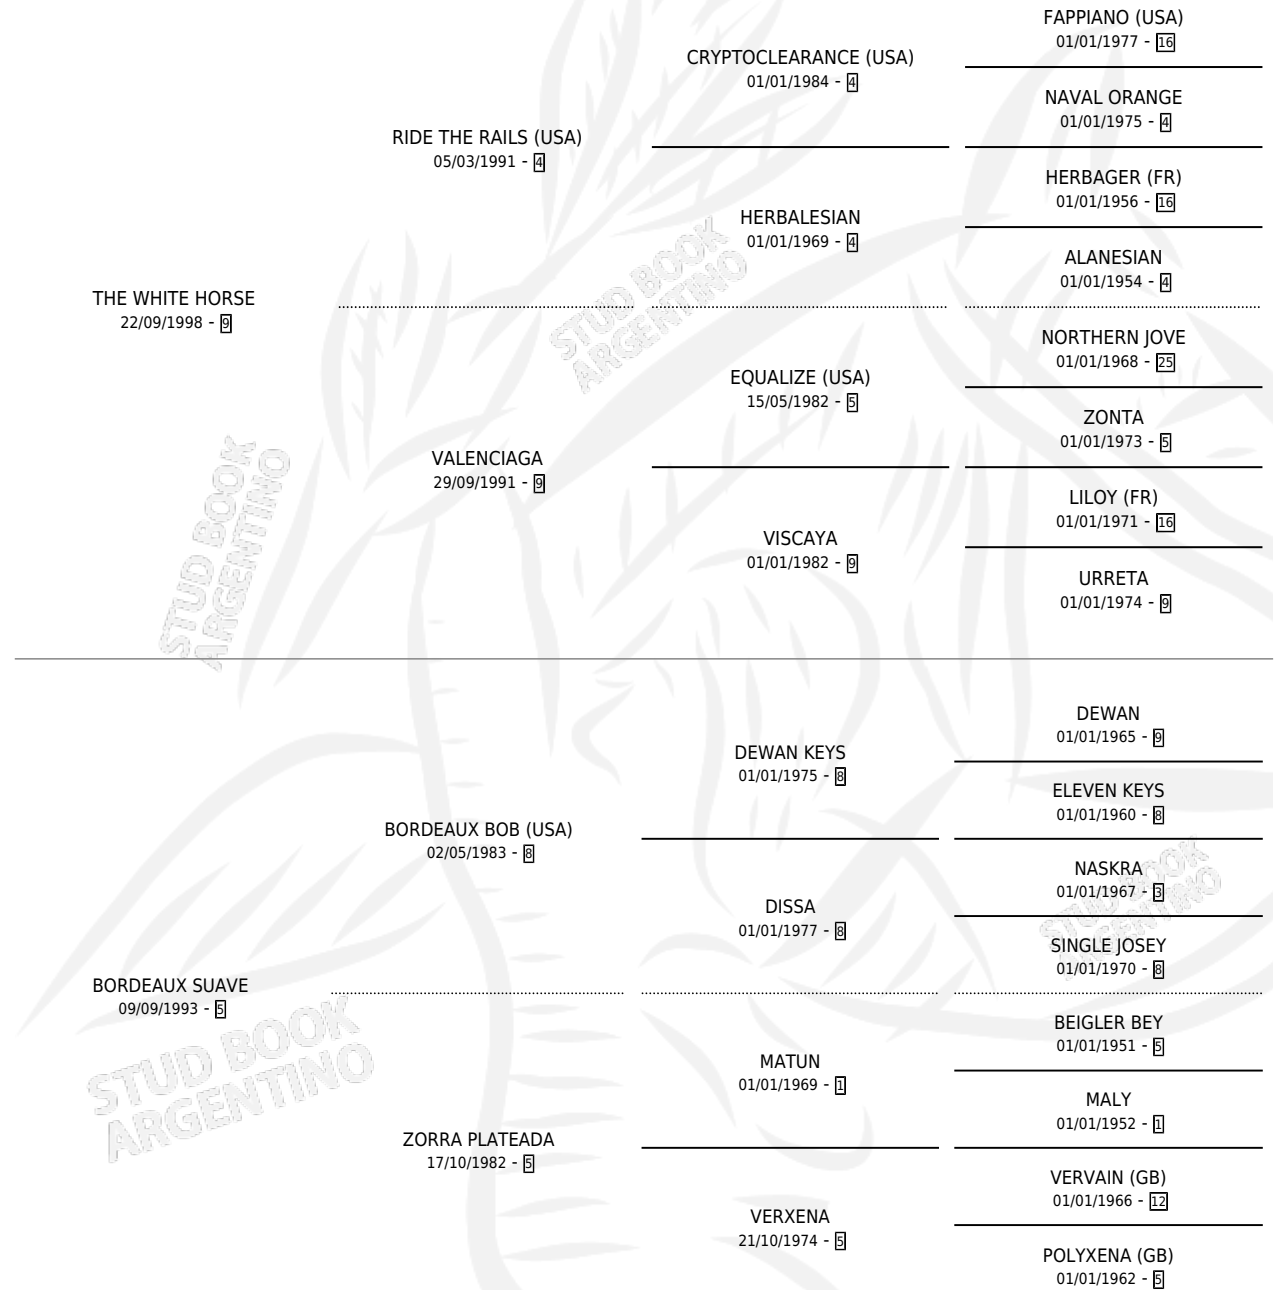

POLIT

por **THE WHITE HORSE** y **BORDEAUX SUAVE** por
BORDEAUX BOB (USA)

Argentina · Macho · Alazan · SP · 23/09/2008
Familia 5-e · Volumen 40

ESTADO

TIPIFICACIÓN SANGUÍNEA	X
TIPIFICACIÓN POR ADN	✓
PASAPORTE	✓
IDENTIFICACIÓN POR MICROCHIP	✓
REPRODUCTOR	X

Lugar de nacimiento: Santa Ana
Criador: Jaunarena Daniel

PEDIGREE

POLIT

Datos oficiales del Stud Book Argentino

Documento generado el 04/05/2026

studbook.org.ar