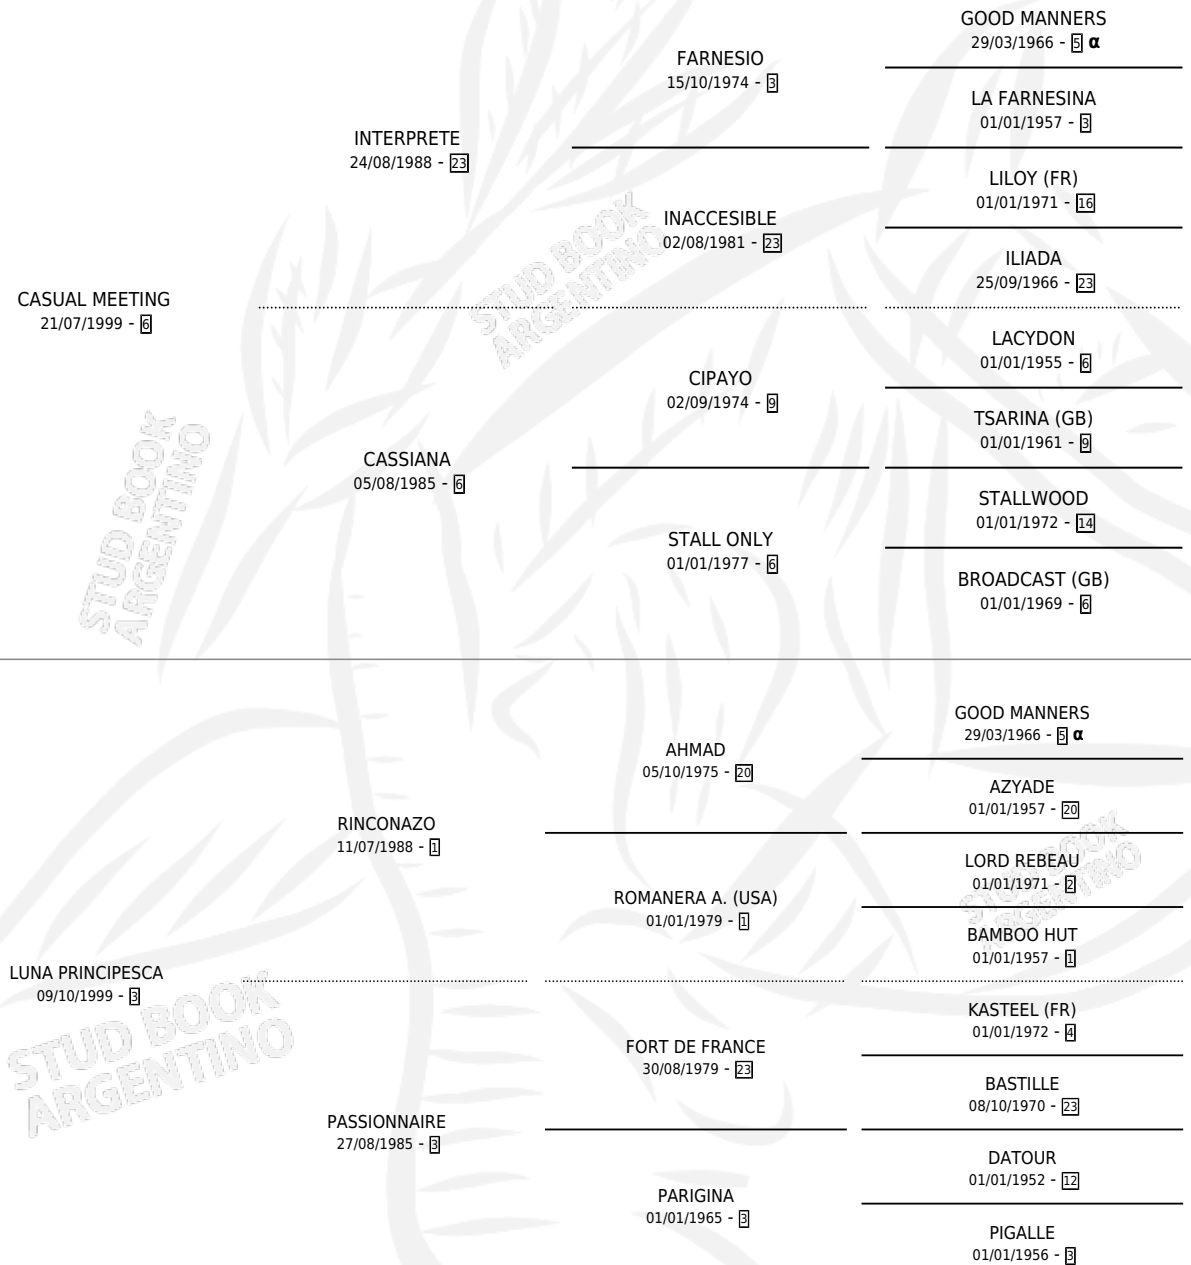

CASUAL LUNA

por CASUAL MEETING y LUNA PRINCIPECA por RINCONAZO

Argentina · Hembra · Alazan · SP · 21/09/2008
Familia 3-h · Volumen 40

ESTADO

TIPIFICACIÓN SANGUÍNEA	X
TIPIFICACIÓN POR ADN	✓
PASAPORTE	✓
IDENTIFICACIÓN POR MICROCHIP	✓
REPRODUCTOR	✓

Lugar de nacimiento: Santa Ana
Criador: Sin dato

~

HIJOS

	MACHOS	HEMBRAS
7 NACIERON	6	1
4 CORRIERON	3	1
1 GANARON	0	1
0 GANADORES CL	0 GANADORES GR	0 GANADORES G1

PEDIGREE

INBREEDING : α

CAMPAÑA

Solo carreras oficiales de Argentina