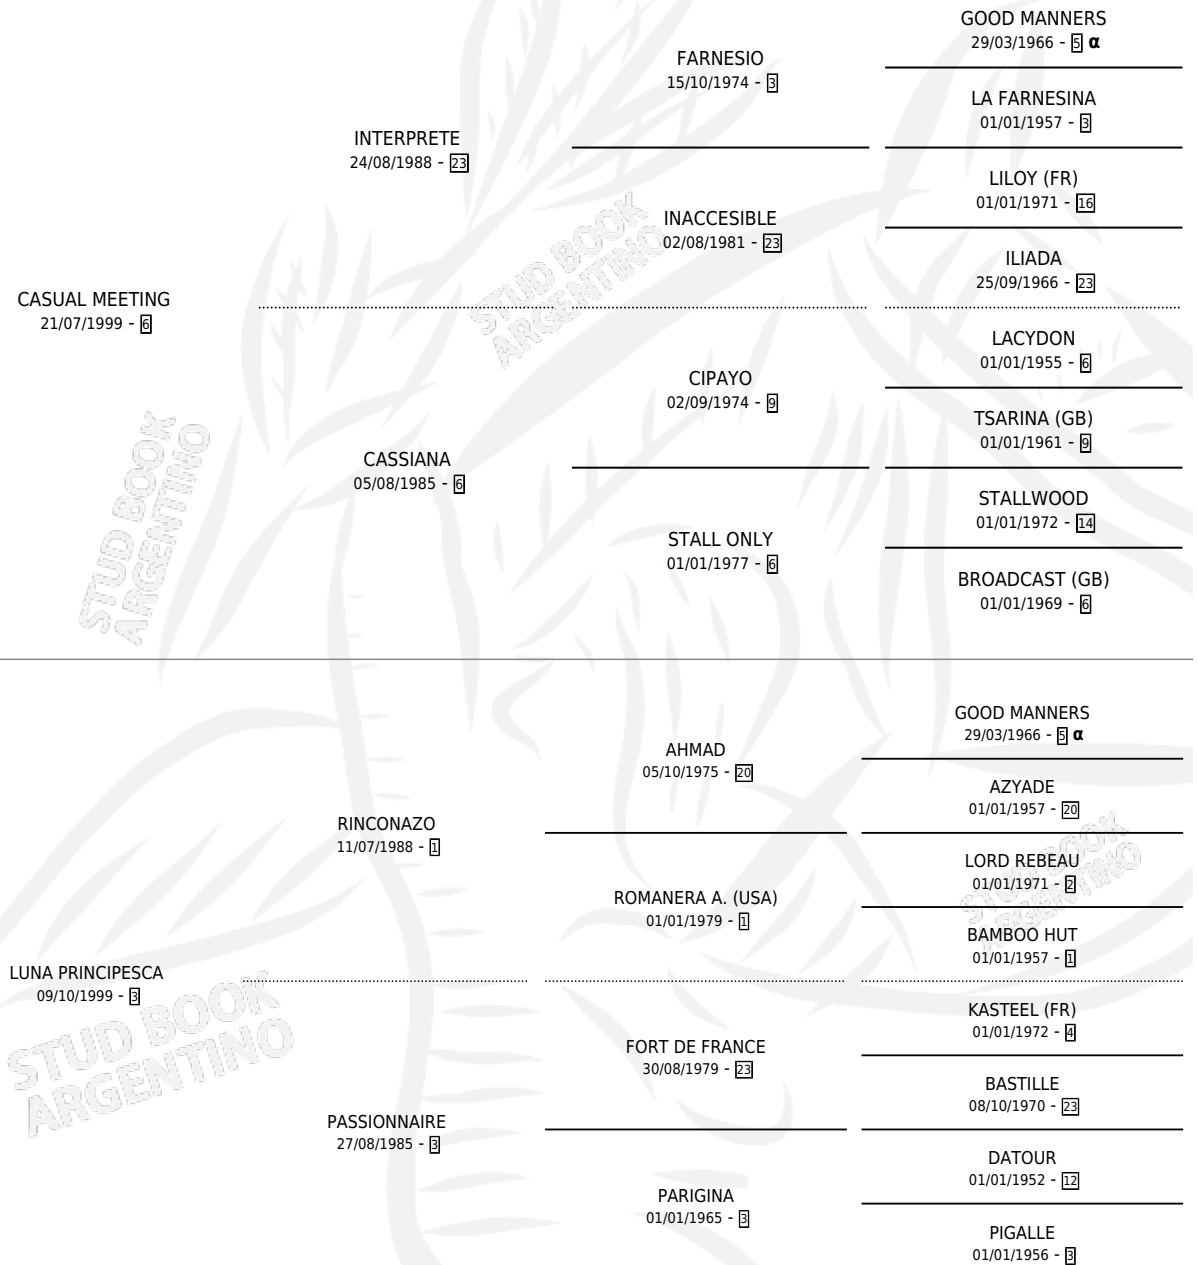

CASUAL LUNA

por CASUAL MEETING y LUNA PRINCESCA por
RINCONAZO

Argentina · Hembra · Alazan · SP · 21/09/2008
Familia 3-h · Volumen 40

ESTADO

TIPIFICACIÓN SANGUÍNEA	X
TIPIFICACIÓN POR ADN	✓
PASAPORTE	✓
IDENTIFICACIÓN POR MICROCHIP	✓
REPRODUCTOR	✓

Lugar de nacimiento: Santa Ana
Criador: Sin dato

~

HIJOS

	MACHOS	HEMBRAS
7 NACIERON	6	1
4 CORRIERON	3	1
1 GANARON	0	1
0 GANADORES CL	0 GANADORES GR	0 GANADORES G1

PEDIGREE

INBREEDING : α

CAMPAÑA

Solo carreras oficiales de Argentina