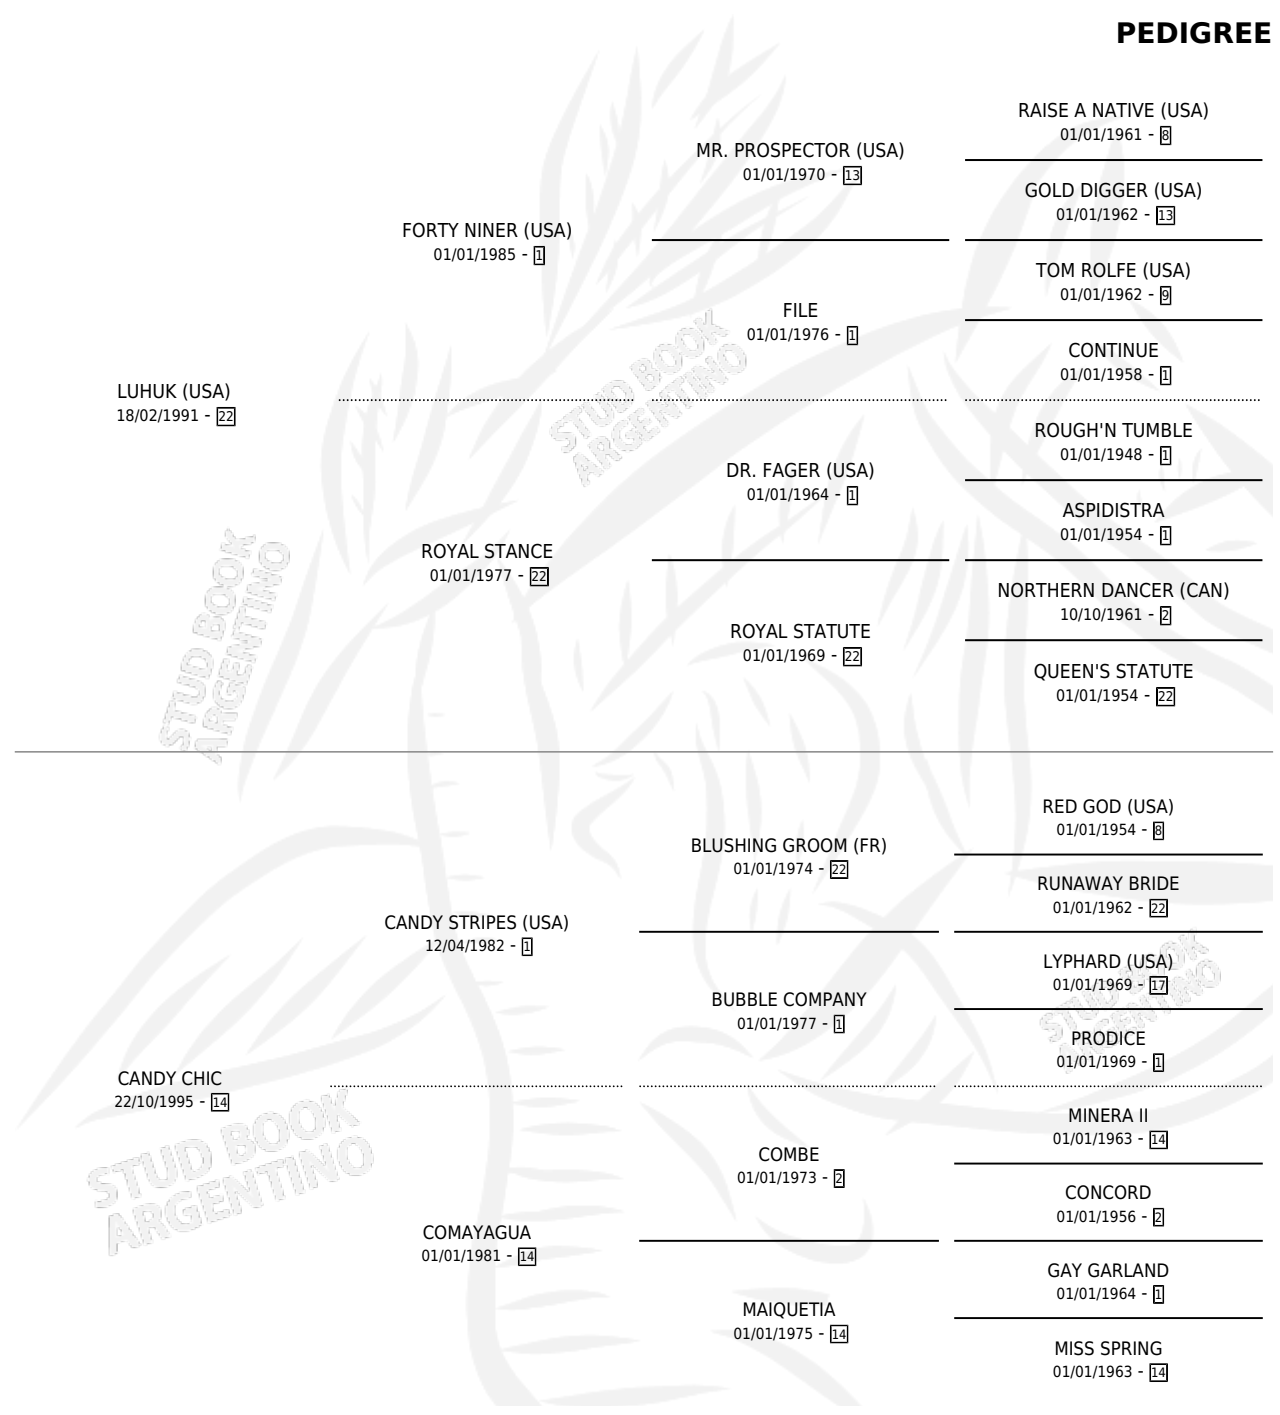

EL CHIC

por **LUHUK (USA)** y **CANDY CHIC** por **CANDY STRIPES (USA)**

Argentina · Macho · Alazan · SP · 20/09/2008
 Familia 14-f · Volumen 40

ESTADO

TIPIFICACIÓN SANGUÍNEA	X
TIPIFICACIÓN POR ADN	✓
PASAPORTE	✓
IDENTIFICACIÓN POR MICROCHIP	✓
REPRODUCTOR	X

Lugar de nacimiento: El Paraiso
Criador: Panamericano

PEDIGREE

CAMPAÑA

Solo carreras oficiales de Argentina

POR EDAD

EDAD	CC	1°	2°	3°	4°	5°	NP	CLC	CLG	CLCG1	CLGG1	IMPORTE	GANANCIA / CC
4 AÑOS	6	0	2	1	1	0	2	0	0	0	0	\$41,710	\$6,952
5 AÑOS	8	0	2	1	0	2	3	0	0	0	0	\$30,010	\$3,751
6 AÑOS	6	0	0	0	1	0	5	0	0	0	0	\$4,100	\$683
TOTALES	20	0	4	2	2	2	10	0	0	0	0	\$75,820	\$3,791
%		0.0%	20.0%	10.0%	10.0%	10.0%	50.0%	0.0%	0.0%	0.0%	0.0%		