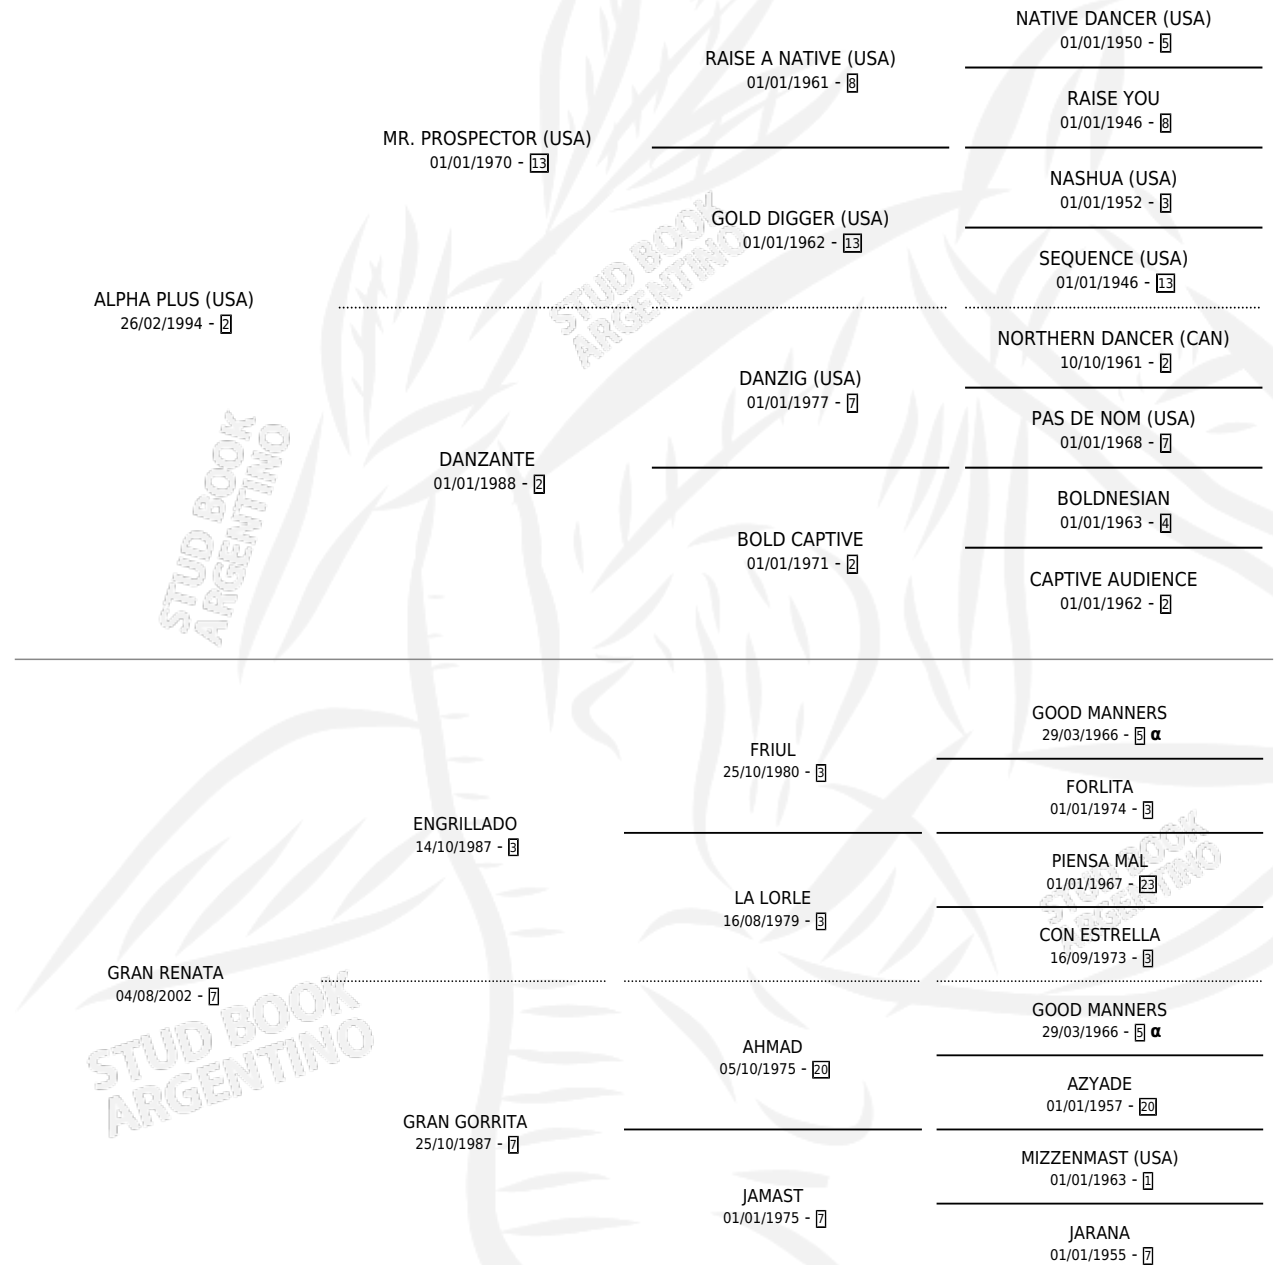

EL RENATO

por **ALPHA PLUS (USA)** y **GRAN RENATA** por
ENGRILLADO

Argentina · Macho · Zaino Negro · SP · 25/08/2008
Familia 7 · Volumen 40

ESTADO

TIPIFICACIÓN SANGUÍNEA	X
TIPIFICACIÓN POR ADN	✓
PASAPORTE	✓
IDENTIFICACIÓN POR MICROCHIP	✓
REPRODUCTOR	X

Lugar de nacimiento: Don Florentino

Criador: Sin dato

PEDIGREE

INBREEDING : α

CAMPAÑA

Solo carreras oficiales de Argentina

POR EDAD

EDAD	CC	1°	2°	3°	4°	5°	NP	CLC	CLG	CLCG1	CLGG1	IMPORTE	GANANCIA / CC
2 AÑOS	1	0	0	0	0	0	1	0	0	0	0	\$0	\$0
3 AÑOS	1	0	0	0	0	0	1	0	0	0	0	\$2,660	\$2,660
TOTALES	2	0	0	0	0	0	2	0	0	0	0	\$2,660	\$1,330
%		0.0%	0.0%	0.0%	0.0%	0.0%	100%	0.0%	0.0%	0.0%	0.0%		