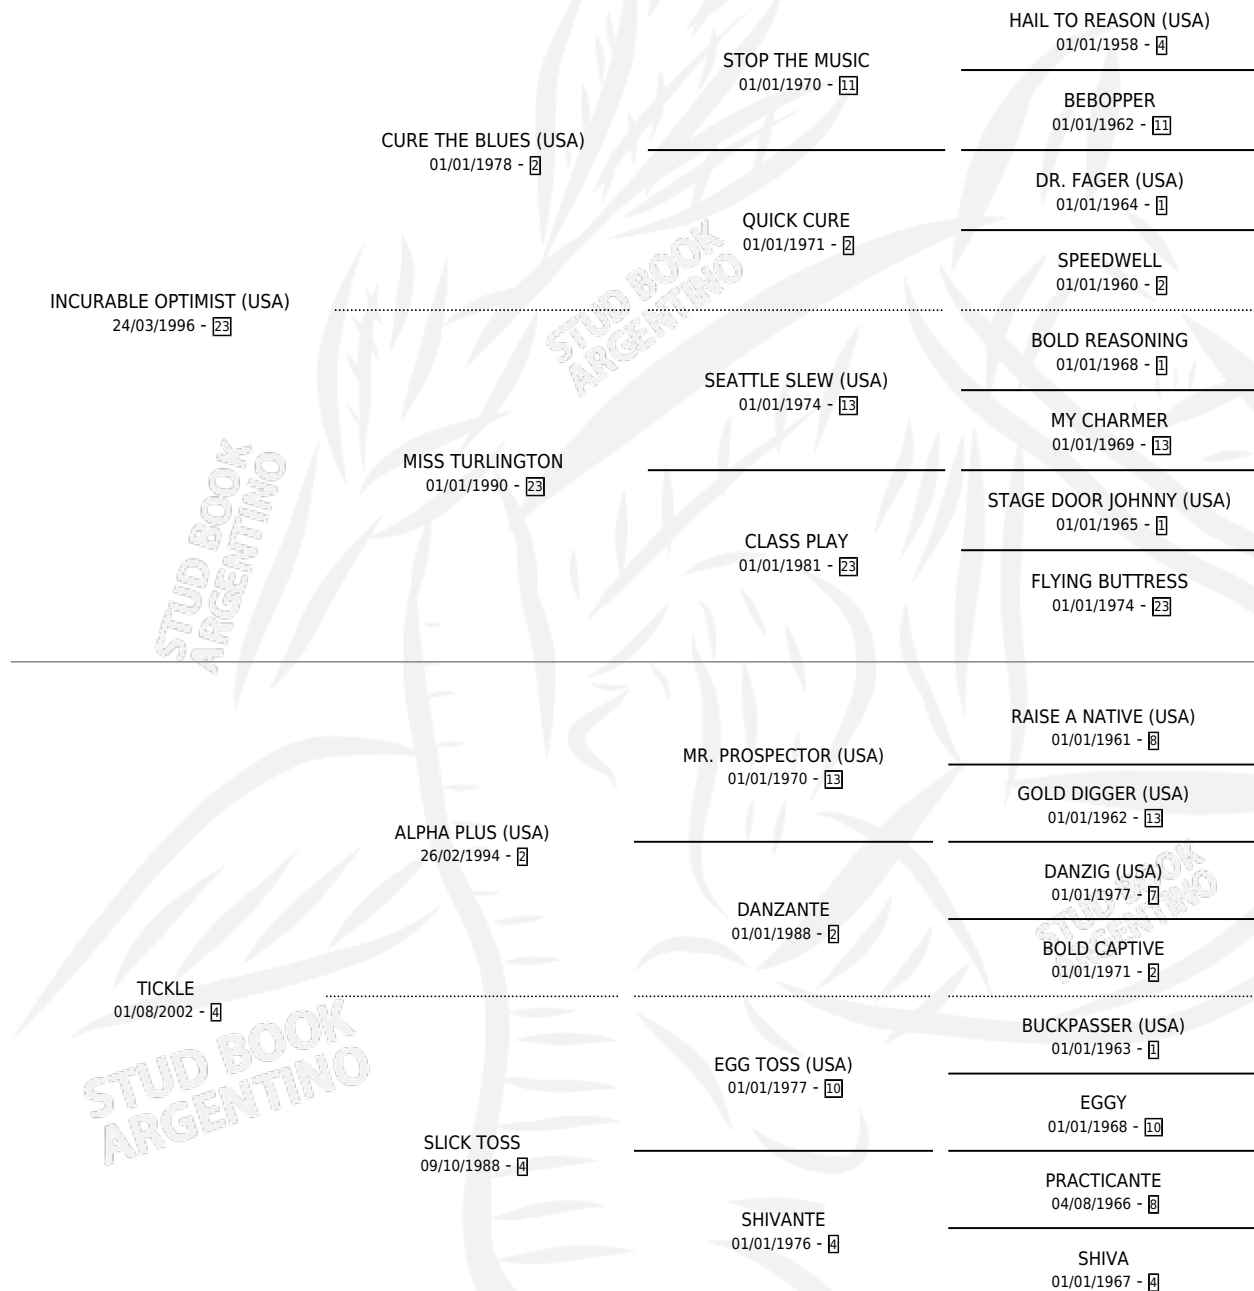

EXTRA OPTIMISTA

por INCURABLE OPTIMIST (USA) y TICKLE por ALPHA PLUS (USA)

Argentina · Macho · Zaino · SP · 09/09/2008
Familia 4-b · Volumen 40

ESTADO

TIPIFICACIÓN SANGUÍNEA	X
TIPIFICACIÓN POR ADN	✓
PASAPORTE	✓
IDENTIFICACIÓN POR MICROCHIP	✓
REPRODUCTOR	X

Lugar de nacimiento: Carampangue
Criador: Triaca Maria Laura

PEDIGREE

CAMPAÑA

Solo carreras oficiales de Argentina

POR EDAD

EDAD	CC	1°	2°	3°	4°	5°	NP	CLC	CLG	CLCG1	CLGG1	IMPORTE	GANANCIA / CC
3 AÑOS	2	0	0	0	0	0	2	0	0	0	0	\$0	\$0
4 AÑOS	4	0	0	0	0	0	4	0	0	0	0	\$0	\$0
6 AÑOS	13	1	2	1	0	0	9	0	0	0	0	\$34,400	\$2,646
7 AÑOS	4	0	0	2	0	0	2	0	0	0	0	\$10,600	\$2,650
TOTALES	23	1	2	3	0	0	17	0	0	0	0	\$45,000	\$1,957
%		4.3%	8.7%	13.0%	0.0%	0.0%	73.9%	0.0%	0.0%	0.0%	0.0%		