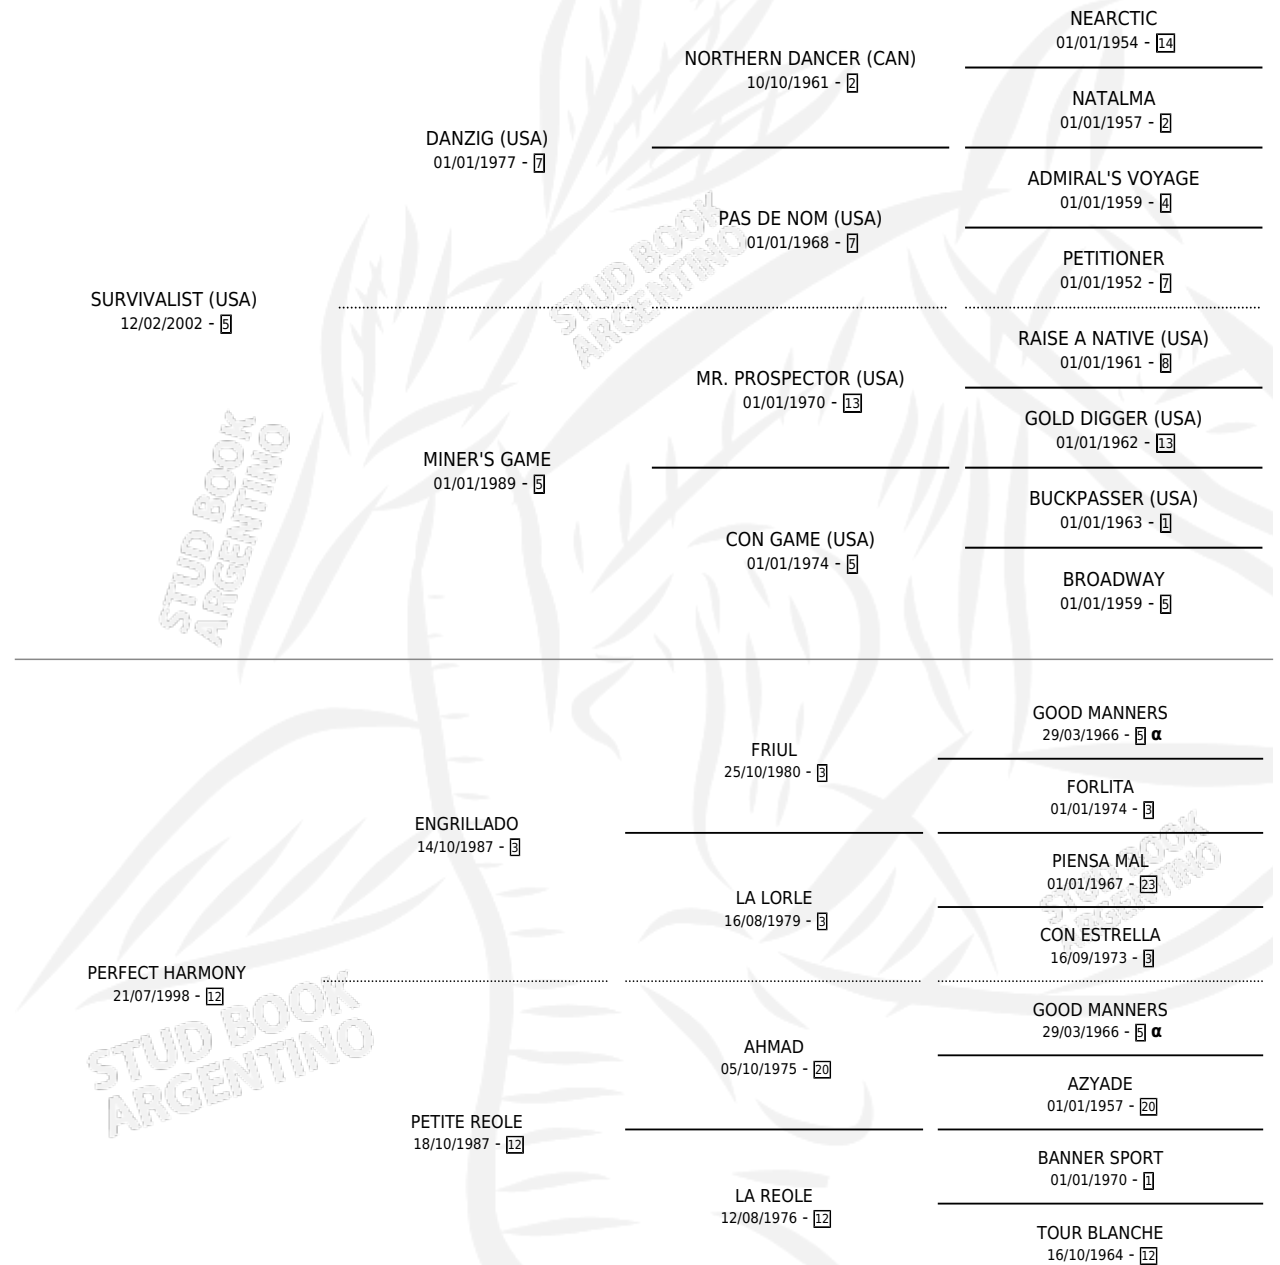

HUELGA

por **SURVIVALIST (USA)** y **PERFECT HARMONY** por **ENGRILLADO**

Argentina · Hembra · Zaino · SP · 14/09/2008
Familia 12-d · Volumen 40

ESTADO

TIPIFICACIÓN SANGUÍNEA	X
TIPIFICACIÓN POR ADN	✓
PASAPORTE	✓
IDENTIFICACIÓN POR MICROCHIP	✓
REPRODUCTOR	X

Lugar de nacimiento: Santa Victoria
Criador: Haras Santa Victoria S.A.

PEDIGREE

INBREEDING : α

CAMPAÑA

Solo carreras oficiales de Argentina

POR EDAD

EDAD	CC	1°	2°	3°	4°	5°	NP	CLC	CLG	CLCG1	CLGG1	IMPORTE	GANANCIA / CC
4 AÑOS	1	0	0	1	0	0	0	0	0	0	0	\$7,680	\$7,680
5 AÑOS	7	3	1	0	1	0	2	2	0	0	0	\$92,400	\$13,200
6 AÑOS	4	0	0	0	2	0	2	0	0	0	0	\$5,200	\$1,300
7 AÑOS	2	0	0	0	1	0	1	0	0	0	0	\$4,000	\$2,000
TOTALES	14	3	1	1	4	0	5	2	0	0	0	\$109,280	\$7,806
%		21.4%	7.1%	7.1%	28.6%	0.0%	35.7%	14.3%	0.0%	0.0%	0.0%		

Ganadora de 3 carreras en Palermo - \$109,280, a los 5 años, incluso 4ta Gral. Guemes **[L]**.

POR DISTANCIA

HIPODROMO	CC	1°	2°	3°	4°	5°	NP	CLC	CLG	CLCG1	CLGG1	IMPORTE
PALERMO	14	3	1	1	4	0	5	2	0	0	0	\$109,280
1000 MTS	14	3	1	1	4	0	5	2	0	0	0	\$109,280