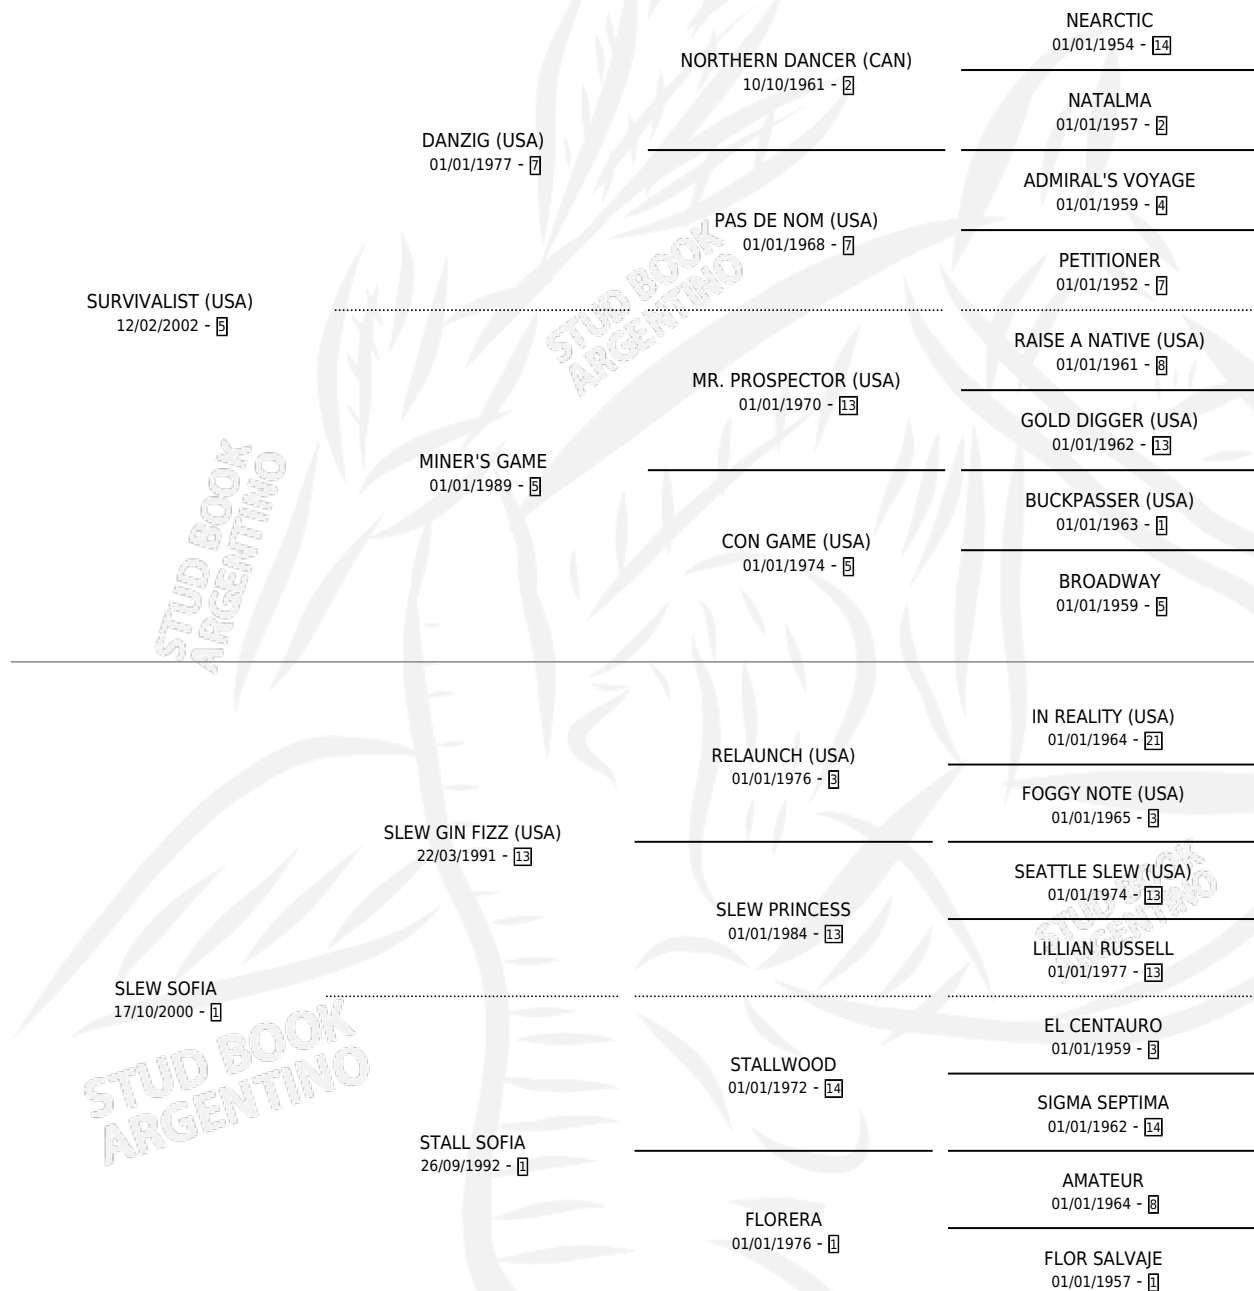

CUARTO OSCURO

por SURVIVALIST (USA) y SLEW SOFIA por SLEW GIN FIZZ (USA)

Argentina · Macho · Zaino · SP · 29/08/2008
Familia 1-j · Volumen 40

ESTADO

TIPIFICACIÓN SANGUÍNEA	X
TIPIFICACIÓN POR ADN	✓
PASAPORTE	✓
IDENTIFICACIÓN POR MICROCHIP	✓
REPRODUCTOR	X

Lugar de nacimiento: Santa Victoria
Criador: Haras Santa Victoria S.A.

PEDIGREE

CAMPAÑA

Solo carreras oficiales de Argentina

POR EDAD

EDAD	CC	1°	2°	3°	4°	5°	NP	CLC	CLG	CLCG1	CLGG1	IMPORTE	GANANCIA / CC
3 AÑOS	2	1	0	0	1	0	0	0	0	0	0	\$34,276	\$17,138
4 AÑOS	6	2	0	0	0	1	3	1	0	0	0	\$53,138	\$8,856
TOTALES	8	3	0	0	1	1	3	1	0	0	0	\$87,414	\$10,927
%		37.5%	0.0%	0.0%	12.5%	12.5%	37.5%	12.5%	0.0%	0.0%	0.0%		

Ganador de 3 carreras en Palermo y La Punta debutando - \$87,414, a los 3 y 4 años.

POR DISTANCIA

HIPODROMO	CC	1°	2°	3°	4°	5°	NP	CLC	CLG	CLCG1	CLGG1	IMPORTE
LA PUNTA	7	2	0	0	1	1	3	0	0	0	0	\$61,414
1000 MTS	5	1	0	0	0	1	3	0	0	0	0	\$33,138
1200 MTS	2	1	0	0	1	0	0	0	0	0	0	\$28,276
PALERMO	1	1	0	0	0	0	0	0	0	0	0	\$26,000
1000 MTS	1	1	0	0	0	0	0	0	0	0	0	\$26,000