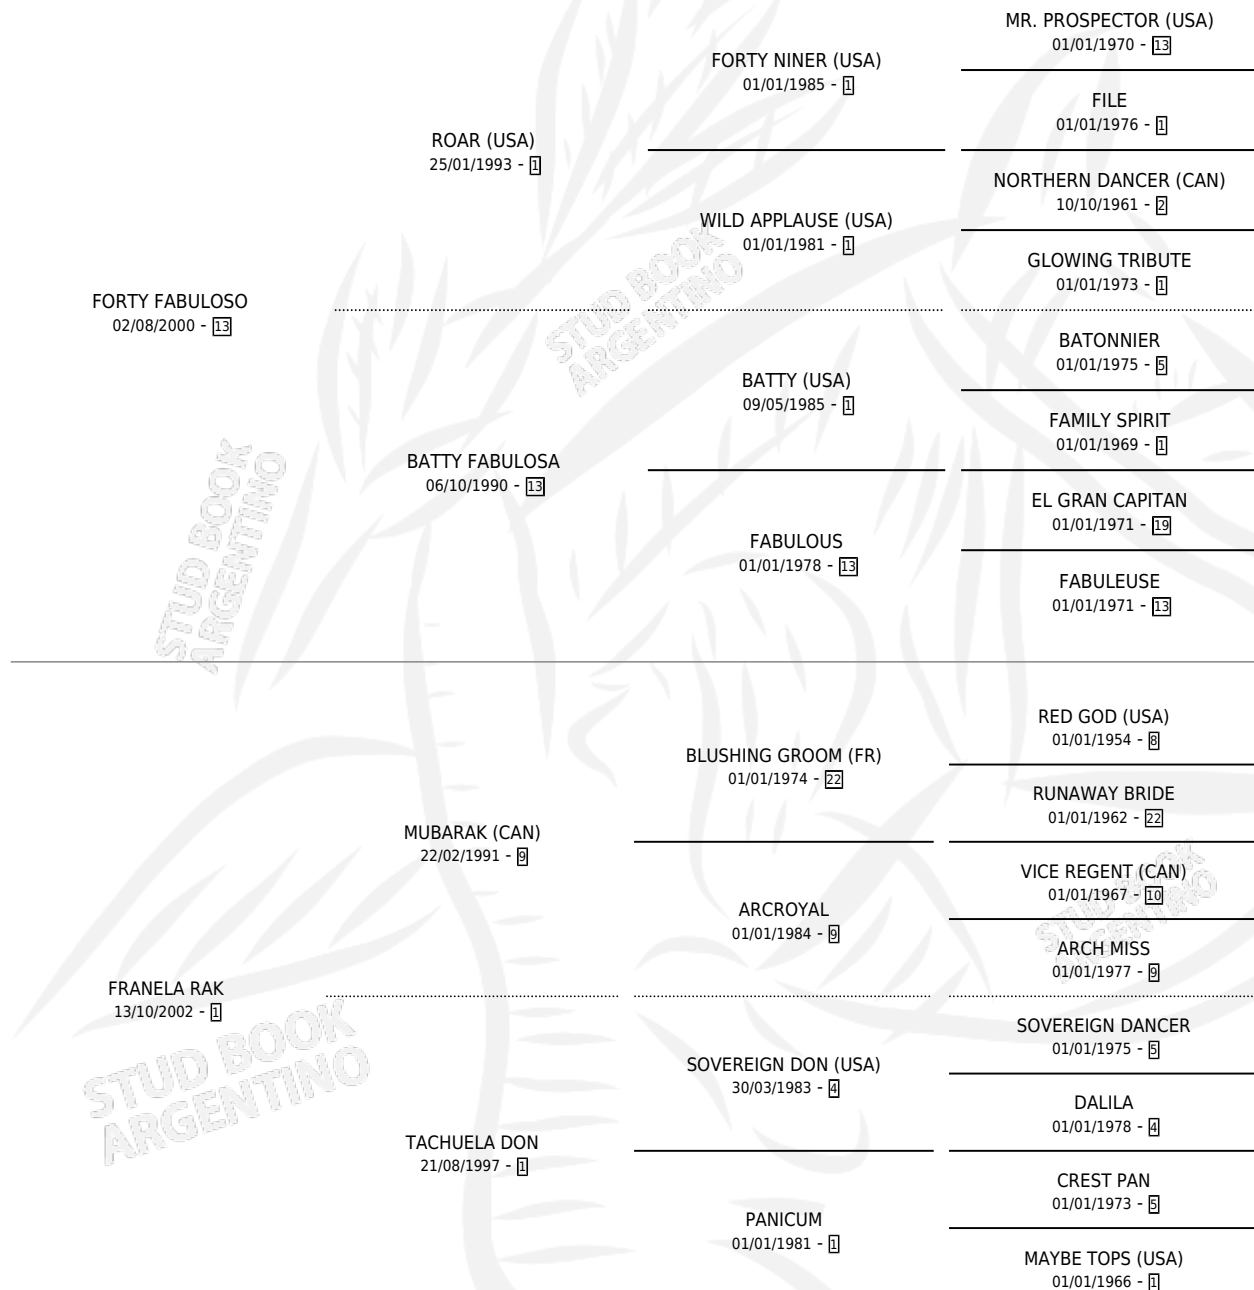

FORTY RAK

por FORTY FABULOSO y FRANELA RAK por MUBARAK (CAN)

Argentina · Hembra · Zaino · SP · 29/08/2008
Familia 1-c · Volumen 40

ESTADO

TIPIFICACIÓN SANGUÍNEA	X
TIPIFICACIÓN POR ADN	✓
PASAPORTE	✓
IDENTIFICACIÓN POR MICROCHIP	✓
REPRODUCTOR	✓

Lugar de nacimiento: Campo particular
Criador: Sin dato

~

HIJOS

	MACHOS	HEMBRAS
2 NACIERON	2	0
2 CORRIERON	2	0
2 GANARON	2	0
0 GANADORES CL	0 GANADORES GR	0 GANADORES G1

PEDIGREE

CAMPAÑA

Solo carreras oficiales de Argentina