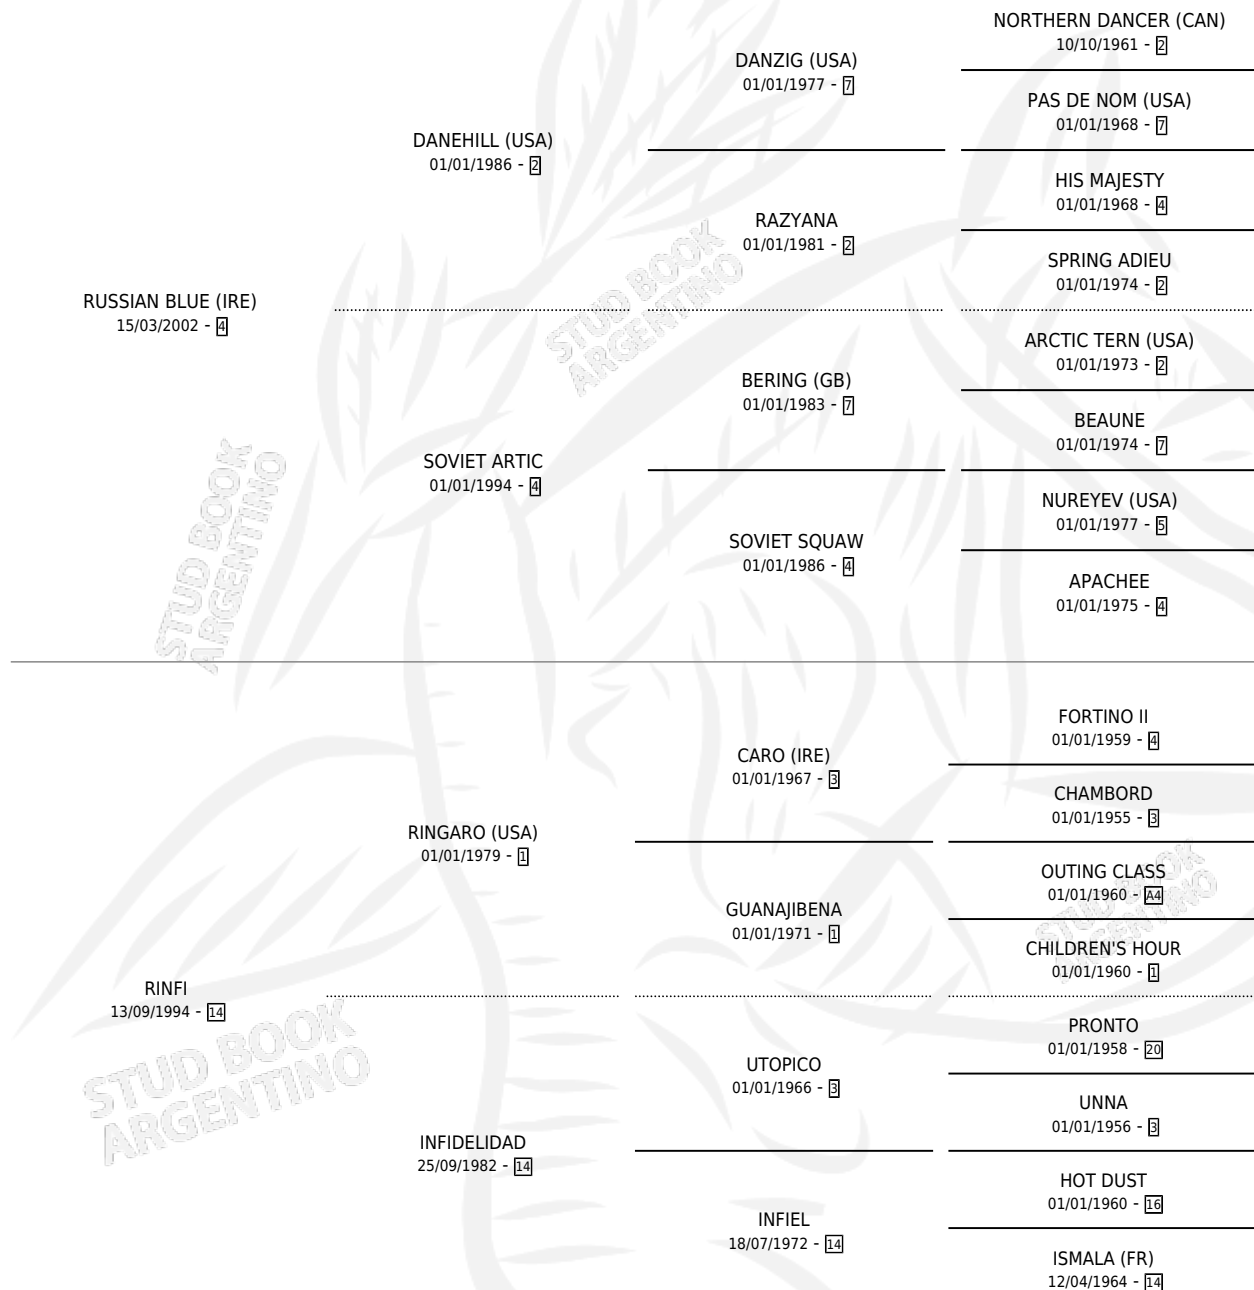

INFINIT BLUE

por **RUSSIAN BLUE (IRE)** y **RINFI** por **RINGARO (USA)**

Argentina · Macho · Zaino · SP · 03/09/2008
Familia 14 · Volumen 40

ESTADO

TIPIFICACIÓN SANGUÍNEA	X
TIPIFICACIÓN POR ADN	✓
PASAPORTE	✓
IDENTIFICACIÓN POR MICROCHIP	✓
REPRODUCTOR	X

Lugar de nacimiento: La Quebrada

Criador: La Quebrada

PEDIGREE

CAMPAÑA

Solo carreras oficiales de Argentina

POR EDAD

EDAD	CC	1°	2°	3°	4°	5°	NP	CLC	CLG	CLCG1	CLGG1	IMPORTE	GANANCIA / CC
3 AÑOS	1	0	0	0	0	0	1	0	0	0	0	\$0	\$0
4 AÑOS	3	0	0	0	0	1	2	0	0	0	0	\$3,000	\$1,000
TOTALES	4	0	0	0	0	1	3	0	0	0	0	\$3,000	\$750
%		0.0%	0.0%	0.0%	0.0%	25.0%	75.0%	0.0%	0.0%	0.0%	0.0%		