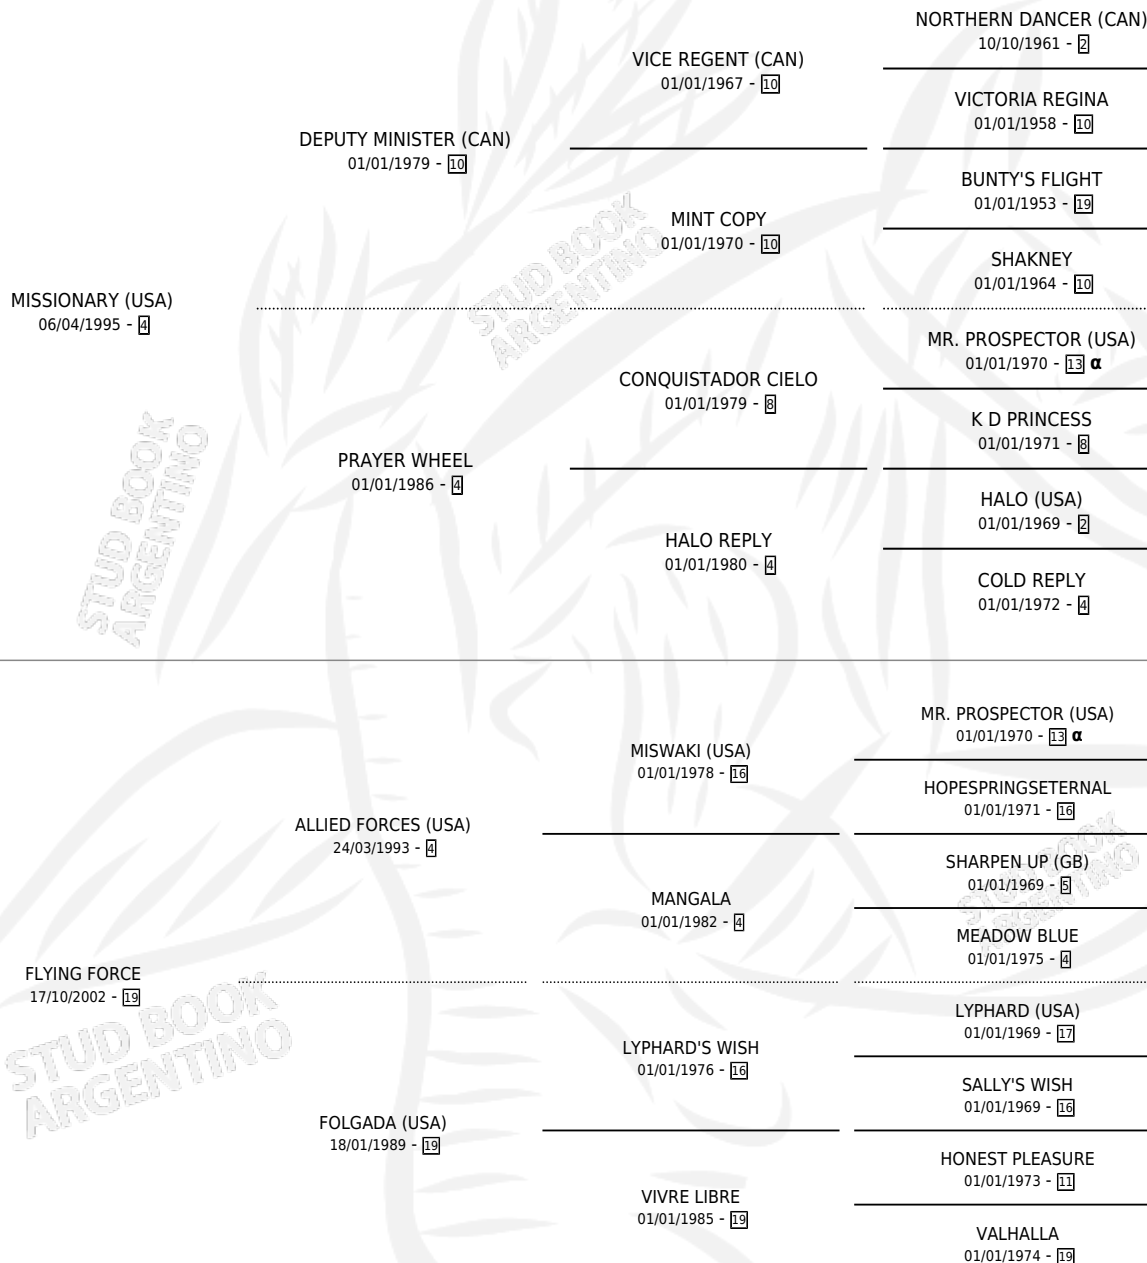

FLIGHT PACK

por **MISSIONARY (USA)** y **FLYING FORCE** por **ALLIED FORCES (USA)**

Argentina · Hembra · Alazan · SP · 28/09/2008
Familia 19-b · Volumen 40

ESTADO

TIPIFICACIÓN SANGUÍNEA	X
TIPIFICACIÓN POR ADN	✓
PASAPORTE	✓
IDENTIFICACIÓN POR MICROCHIP	✓
REPRODUCTOR	✓

Lugar de nacimiento: La Providencia
Criador: La Providencia

~

HIJOS

	MACHOS	HEMBRAS
5 NACIERON	4	1
3 CORRIERON	3	0
2 GANARON	2	0
0 GANADORES CL	0 GANADORES GR	0 GANADORES G1

PEDIGREE

INBREEDING : α

S

mientos 5 / Efectividad 62.50%

PADRILLO	PRODUCTO	CRIADOR	1ER SERVICIO	ÚLTIMO SERVICIO
FIEL AMIGO	∅		21/11/2025	21/11/2025
NASHVILLE TEXAN	MEMORIAS DEL OLVIDO (H A, 23/09/2024)	RIPA ALBERDI CRUZ	05/10/2023	05/10/2023
LENCELOI	CABALLERO ALAZAN (M A, 15/11/2022)	RIPA ALBERDI CRUZ	29/11/2021	02/12/2021
DON LETAL	FLIGHT LETAL (M A, 11/11/2020)	RIPA ALBERDI CRUZ	09/11/2019	04/12/2019
UNBRIDLE'S DREAM (USA)	∅		09/11/2017	28/11/2017
UNBRIDLE'S DREAM (USA)	∅		12/11/2016	19/12/2016
DON LETAL	VUELO LETAL (M A, 18/11/2015)	RIPA ALBERDI CRUZ	09/12/2014	12/12/2014
CITY DWELLER (USA)	FLIGHT RAPTOR (M A, 08/11/2013)	RIPA ALBERDI CRUZ	24/11/2012	28/11/2012