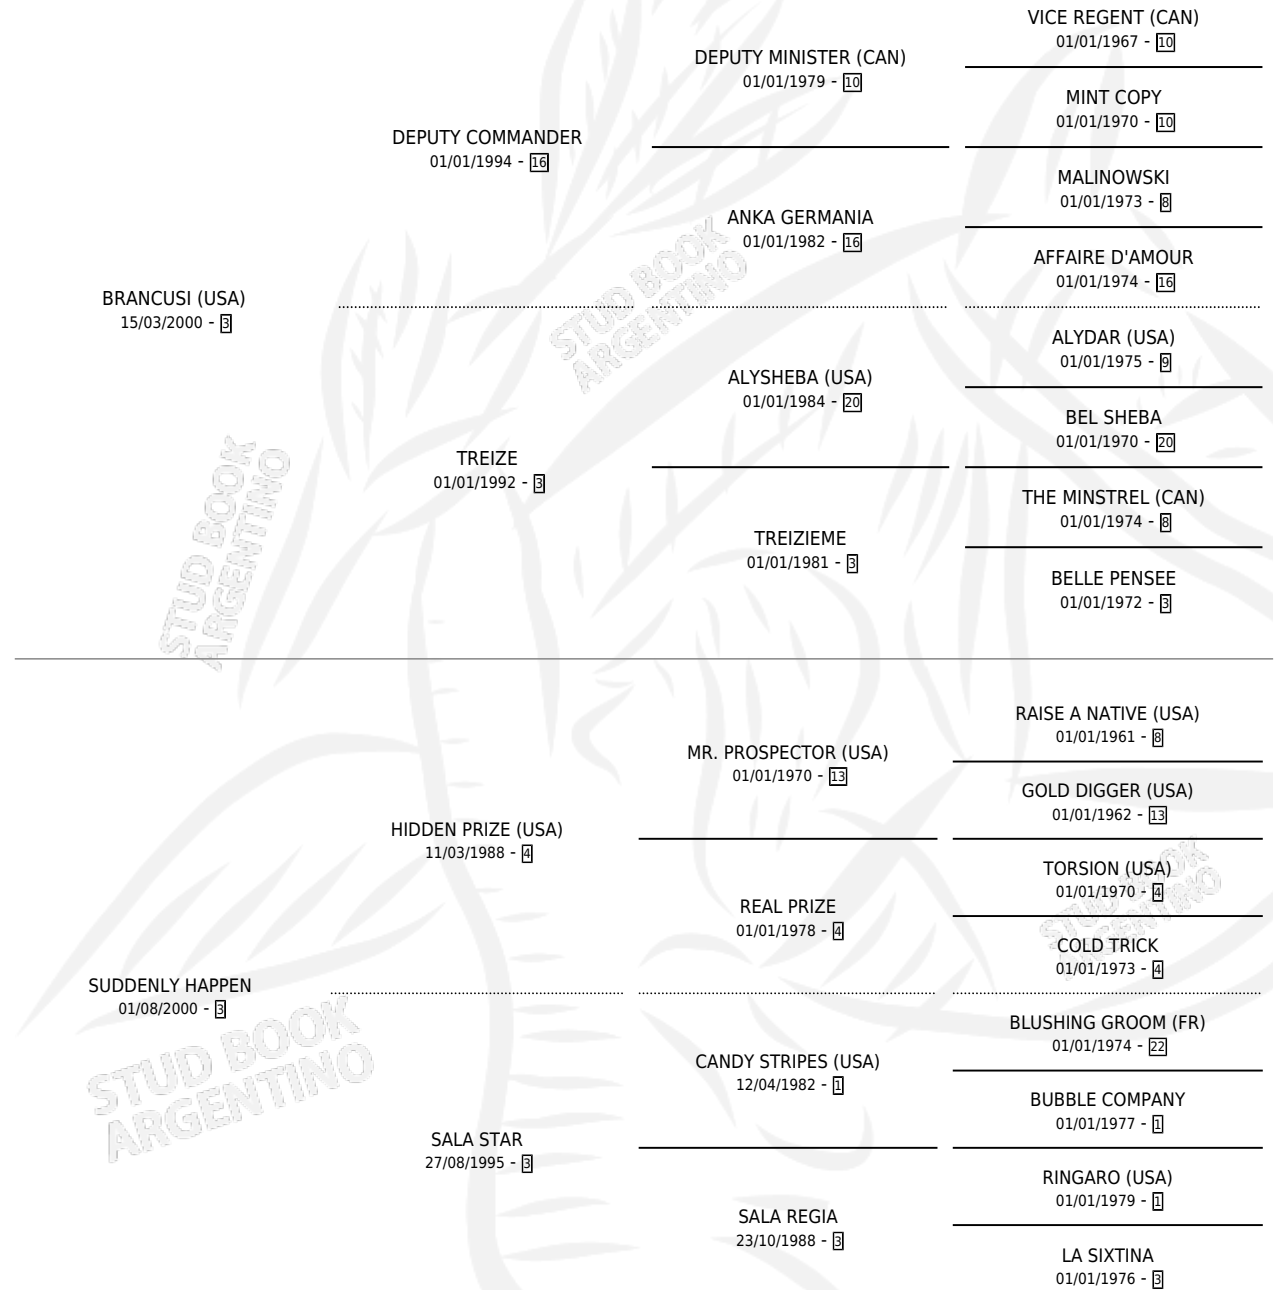

SOON BET

por **BRANCUSI (USA)** y **SUDDENLY HAPPEN** por **HIDDEN PRIZE (USA)**

Argentina · Macho · Zaino · SP · 29/09/2008
Familia 3-b · Volumen 40

ESTADO

TIPIFICACIÓN SANGUÍNEA	X
TIPIFICACIÓN POR ADN	✓
PASAPORTE	✓
IDENTIFICACIÓN POR MICROCHIP	✓
REPRODUCTOR	X

Lugar de nacimiento: Orilla Del Monte

Criador: Orilla Del Monte

PEDIGREE

SOON BET

Datos oficiales del Stud Book Argentino

Documento generado el 08/05/2026

studbook.org.ar