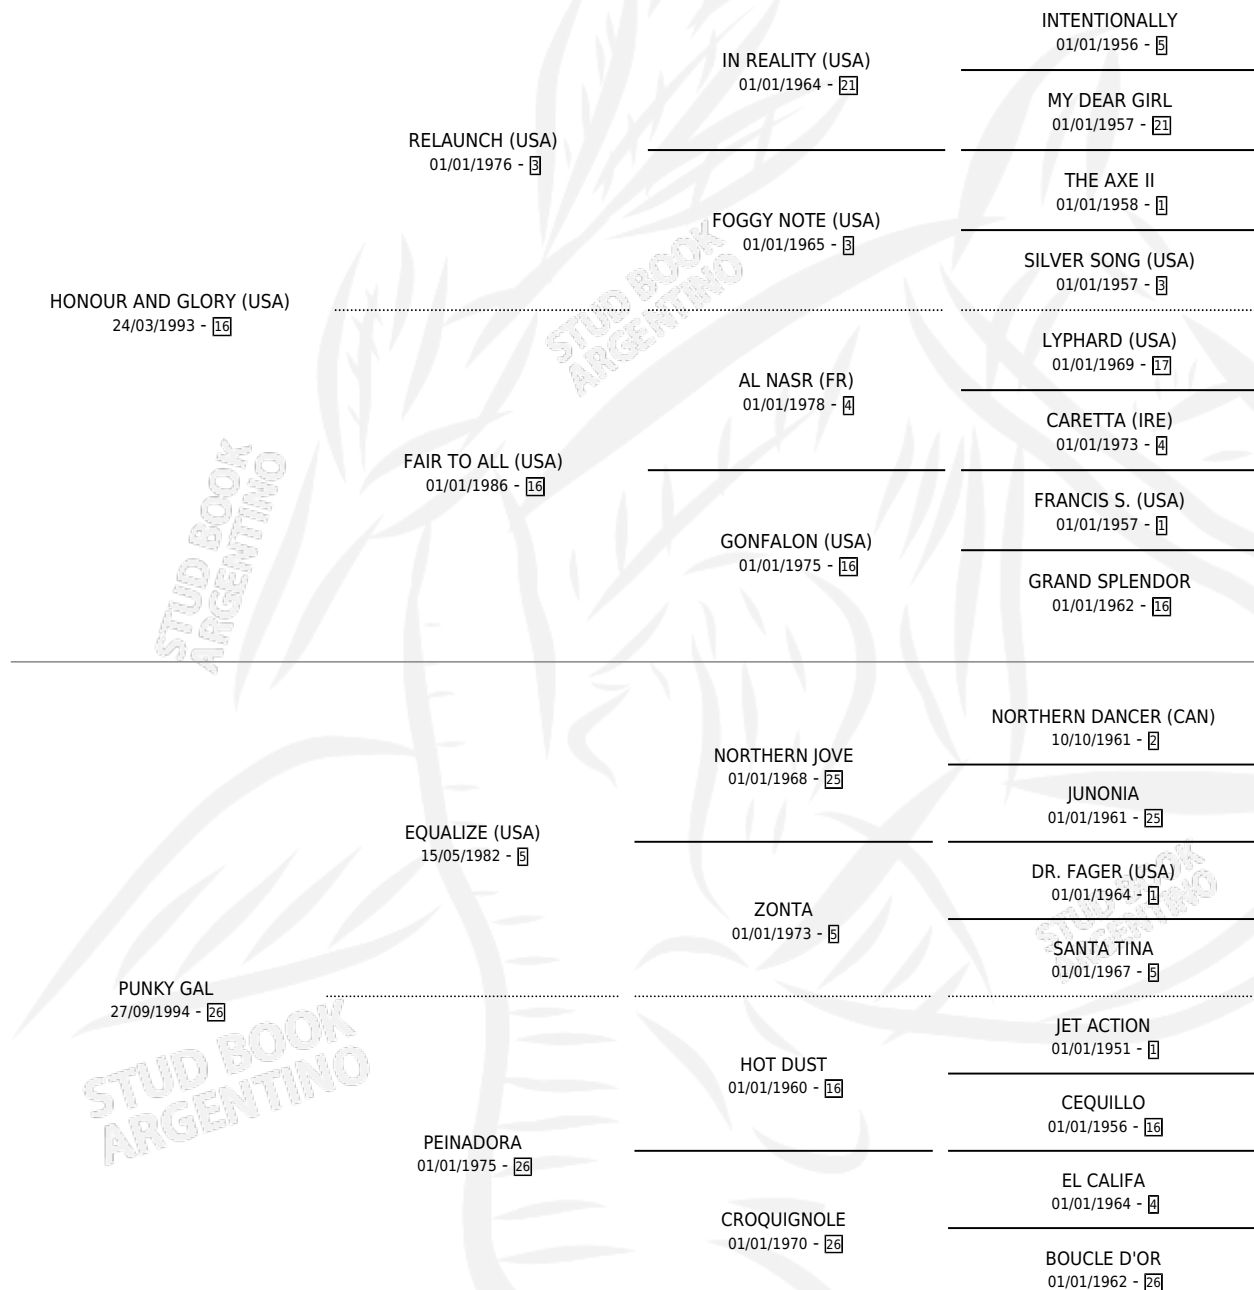

PUT IT ALL

por **HONOUR AND GLORY (USA)** y **PUNKY GAL** por **EQUALIZE (USA)**

Argentina · Hembra · Zaino · SP · 20/09/2008
Familia 26 · Volumen 40

ESTADO

TIPIFICACIÓN SANGUÍNEA	X
TIPIFICACIÓN POR ADN	✓
PASAPORTE	✓
IDENTIFICACIÓN POR MICROCHIP	✓
REPRODUCTOR	✓

Lugar de nacimiento: Orilla Del Monte
Criador: Orilla Del Monte

~

HIJOS

	MACHOS	HEMBRAS
7 NACIERON	4	3
6 CORRIERON	4	2
3 GANARON	3	0

2	1	0
GANADORES CL	GANADORES GR	GANADORES G1

PEDIGREE