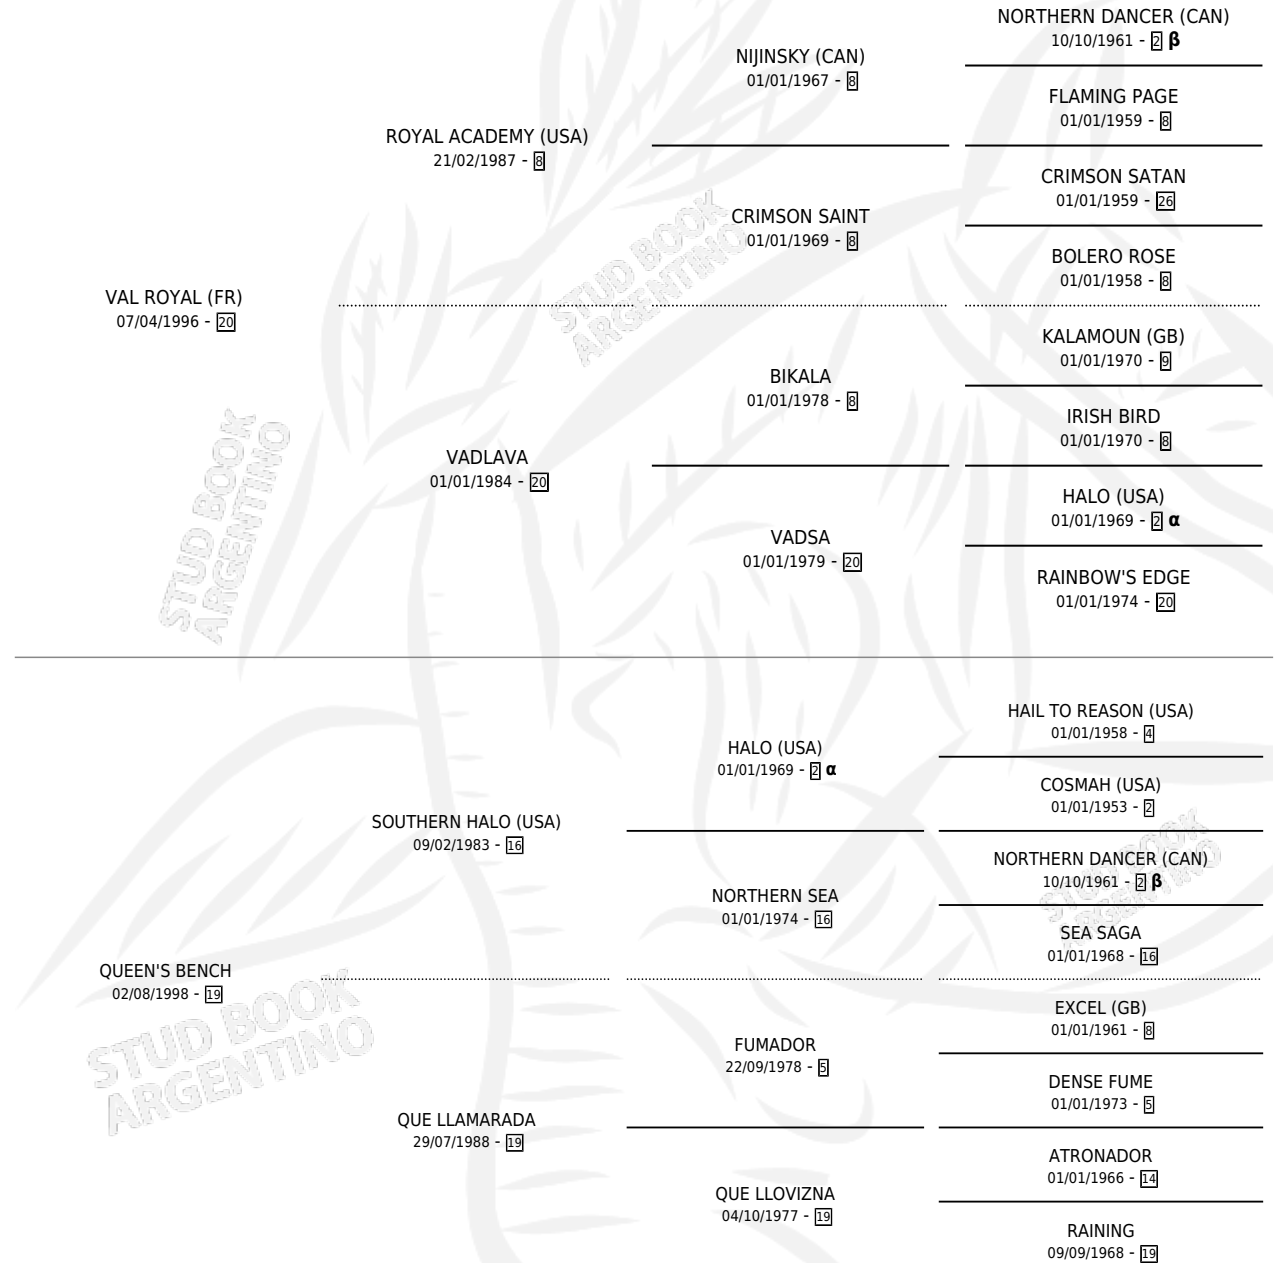

QUEEP ROYAL

por VAL ROYAL (FR) y QUEEN'S BENCH por SOUTHERN HALO (USA)

Argentina · Hembra · Zaino · SP · 16/09/2008
Familia 19-c · Volumen 40

ESTADO

TIPIFICACIÓN SANGUÍNEA	X
TIPIFICACIÓN POR ADN	✓
PASAPORTE	✓
IDENTIFICACIÓN POR MICROCHIP	✓
REPRODUCTOR	✓

Lugar de nacimiento: Orilla Del Monte
Criador: Orilla Del Monte

~

HIJOS

	MACHOS	HEMBRAS
6 NACIERON	2	4
3 CORRIERON	1	2
1 GANARON	0	1
0 GANADORES CL	0 GANADORES GR	0 GANADORES G1

PEDIGREE

INBREEDING : α, β

CAMPAÑA

Solo carreras oficiales de Argentina

POR EDAD

EDAD	CC	1°	2°	3°	4°	5°	NP	CLC	CLG	CLCG1	CLGG1	IMPORTE	GANANCIA / CC
3 AÑOS	5	0	2	0	2	1	0	0	0	0	0	\$41,150	\$8,230
4 AÑOS	8	2	1	1	0	0	4	0	0	0	0	\$92,850	\$11,606
TOTALES	13	2	3	1	2	1	4	0	0	0	0	\$134,000	\$10,308
%		15.4%	23.1%	7.7%	15.4%	7.7%	30.8%	0.0%	0.0%	0.0%	0.0%		

SERVICIOS

Servicios **12** / Nacimientos **6** / Efectividad **50.00%**

PADRILLO	PRODUCTO	CRIADOR	1ER SERVICIO	ÚLTIMO SERVICIO
ROMAN JOY	∅		27/10/2024	27/10/2024
ROMAN JOY	∅		19/10/2023	07/11/2023
ROMAN JOY	∅		12/08/2022	12/08/2022
ROMAN JOY	JOY ROYAL (H Z, 16/07/2022)	ORILLA DEL MONTE	06/08/2021	06/08/2021
ORPEN (USA)	∅		28/10/2020	28/10/2020
ORPEN (USA)	QUN QUN (H Z, 13/09/2020)	ORILLA DEL MONTE	11/09/2019	11/09/2019
SEEK AGAIN (USA)	QUEEP SEEKING (M Z, 15/08/2019)	ORILLA DEL MONTE	20/08/2018	20/08/2018
JOHN F KENNEDY (IRE)	∅		10/08/2017	30/08/2017
JOHN F KENNEDY (IRE)	∅		15/11/2016	15/11/2016
ORPEN (USA)	QUEEP COMING (H Z, 24/09/2016)	ORILLA DEL MONTE	15/09/2015	08/10/2015
MOUNT NELSON (GB)	QUEEN STYLE (H Z, 20/08/2015)	ORILLA DEL MONTE	26/08/2014	26/08/2014
MOUNT NELSON (GB)	QUEY MOUNT (M A, 05/08/2014)	ORILLA DEL MONTE	06/08/2013	06/08/2013