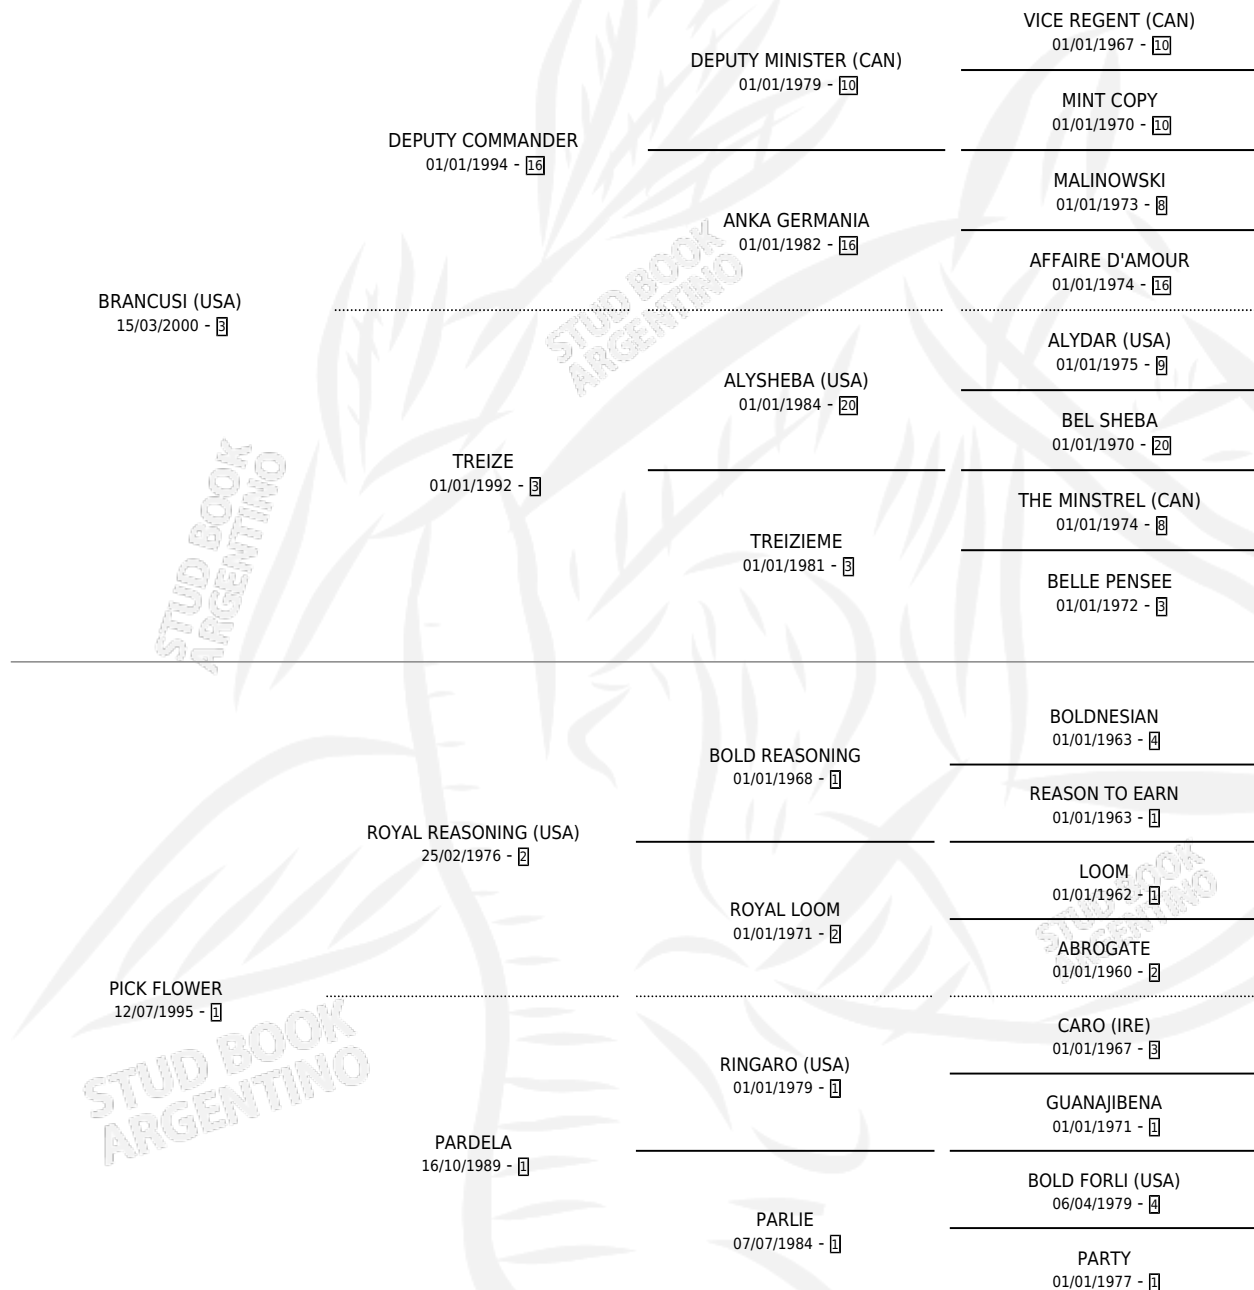

PRICKER

por **BRANCUSI (USA)** y **PICK FLOWER** por **ROYAL REASONING (USA)**

Argentina · Macho · Zaino · SP · 06/09/2008
Familia 1-t · Volumen 40

ESTADO

TIPIFICACIÓN SANGUÍNEA	X
TIPIFICACIÓN POR ADN	✓
PASAPORTE	✓
IDENTIFICACIÓN POR MICROCHIP	✓
REPRODUCTOR	X

Lugar de nacimiento: Orilla Del Monte
Criador: Sin dato

PEDIGREE

CAMPAÑA

Solo carreras oficiales de Argentina

POR EDAD

EDAD	CC	1°	2°	3°	4°	5°	NP	CLC	CLG	CLCG1	CLGG1	IMPORTE	GANANCIA / CC
3 AÑOS	8	1	2	3	0	0	2	1	0	1	0	\$111,025	\$13,878
4 AÑOS	9	2	2	2	1	2	0	1	0	0	0	\$153,355	\$17,039
5 AÑOS	2	0	0	0	0	1	1	1	0	0	0	\$4,250	\$2,125
7 AÑOS	1	0	0	0	0	0	1	0	0	0	0	\$0	\$0
TOTALES	20	3	4	5	1	3	4	3	0	1	0	\$268,630	\$13,432
%		15.0%	20.0%	25.0%	5.0%	15.0%	20.0%	15.0%	0.0%	33.3%	0.0%		