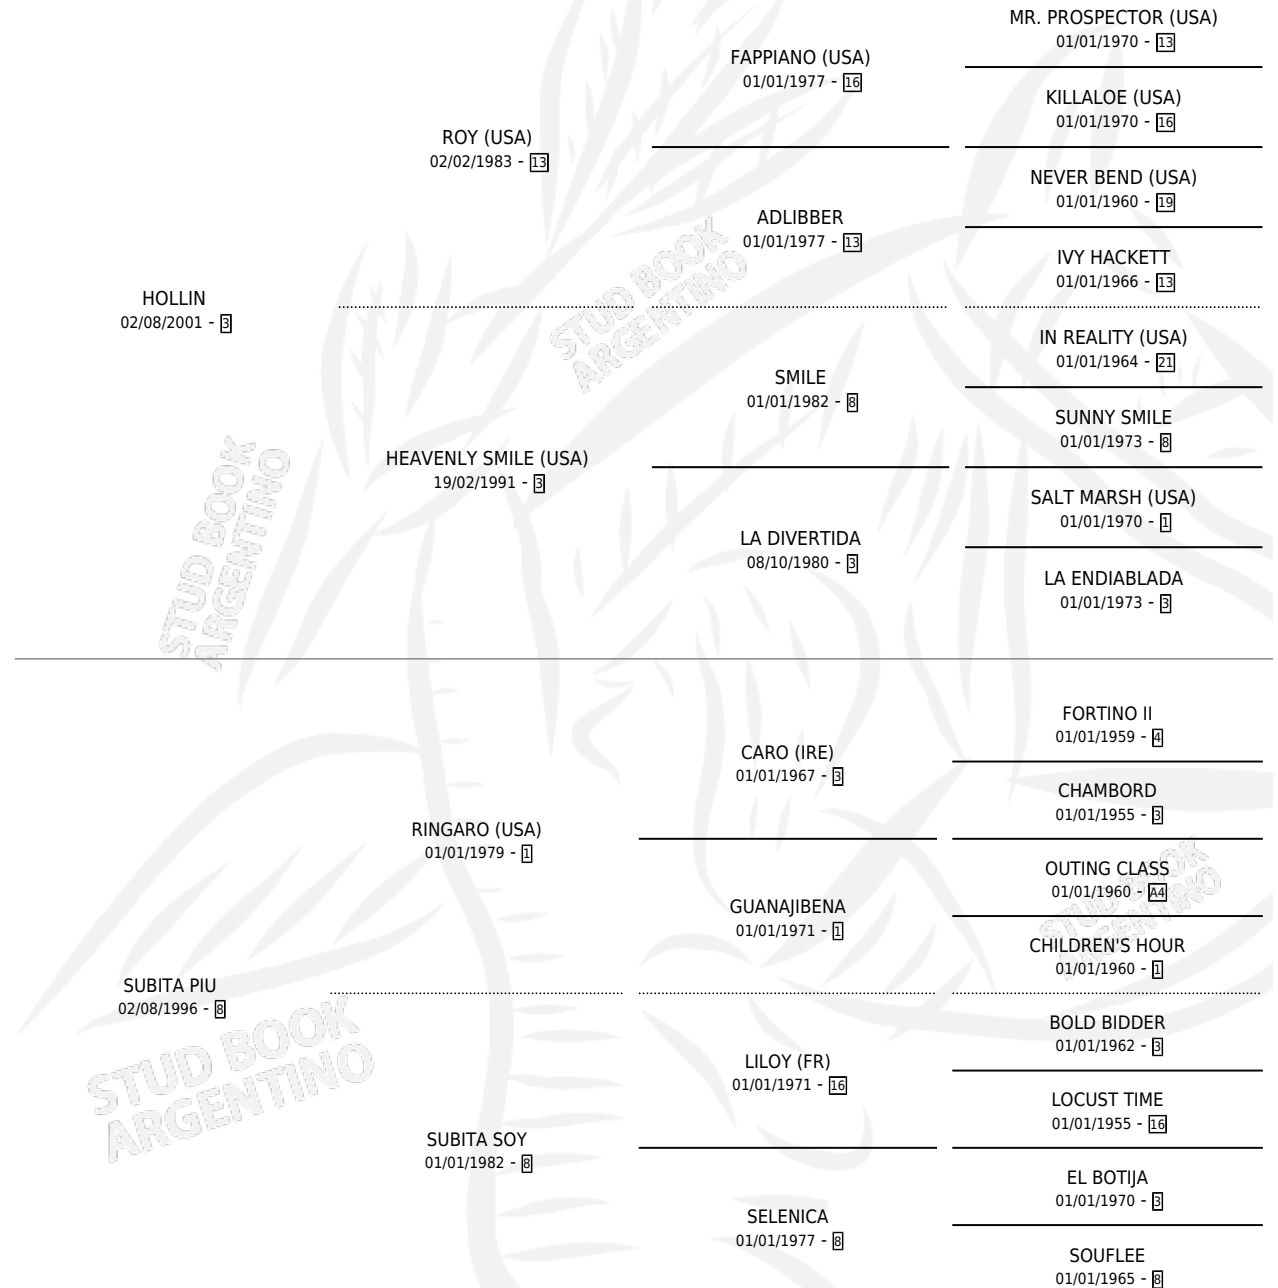

SUBITA LLIN

por HOLLIN y SUBITA PIU por RINGARO (USA)

Argentina · Hembra · Tordillo · SP · 27/07/2008
Familia 8-j · Volumen 40

ESTADO

TIPIFICACIÓN SANGUÍNEA	X
TIPIFICACIÓN POR ADN	✓
PASAPORTE	X
IDENTIFICACIÓN POR MICROCHIP	✓
REPRODUCTOR	X

Lugar de nacimiento: David

Criador: Sin dato

PEDIGREE

SUBITA LLIN

Datos oficiales del Stud Book Argentino

Documento generado el 08/05/2026

studbook.org.ar