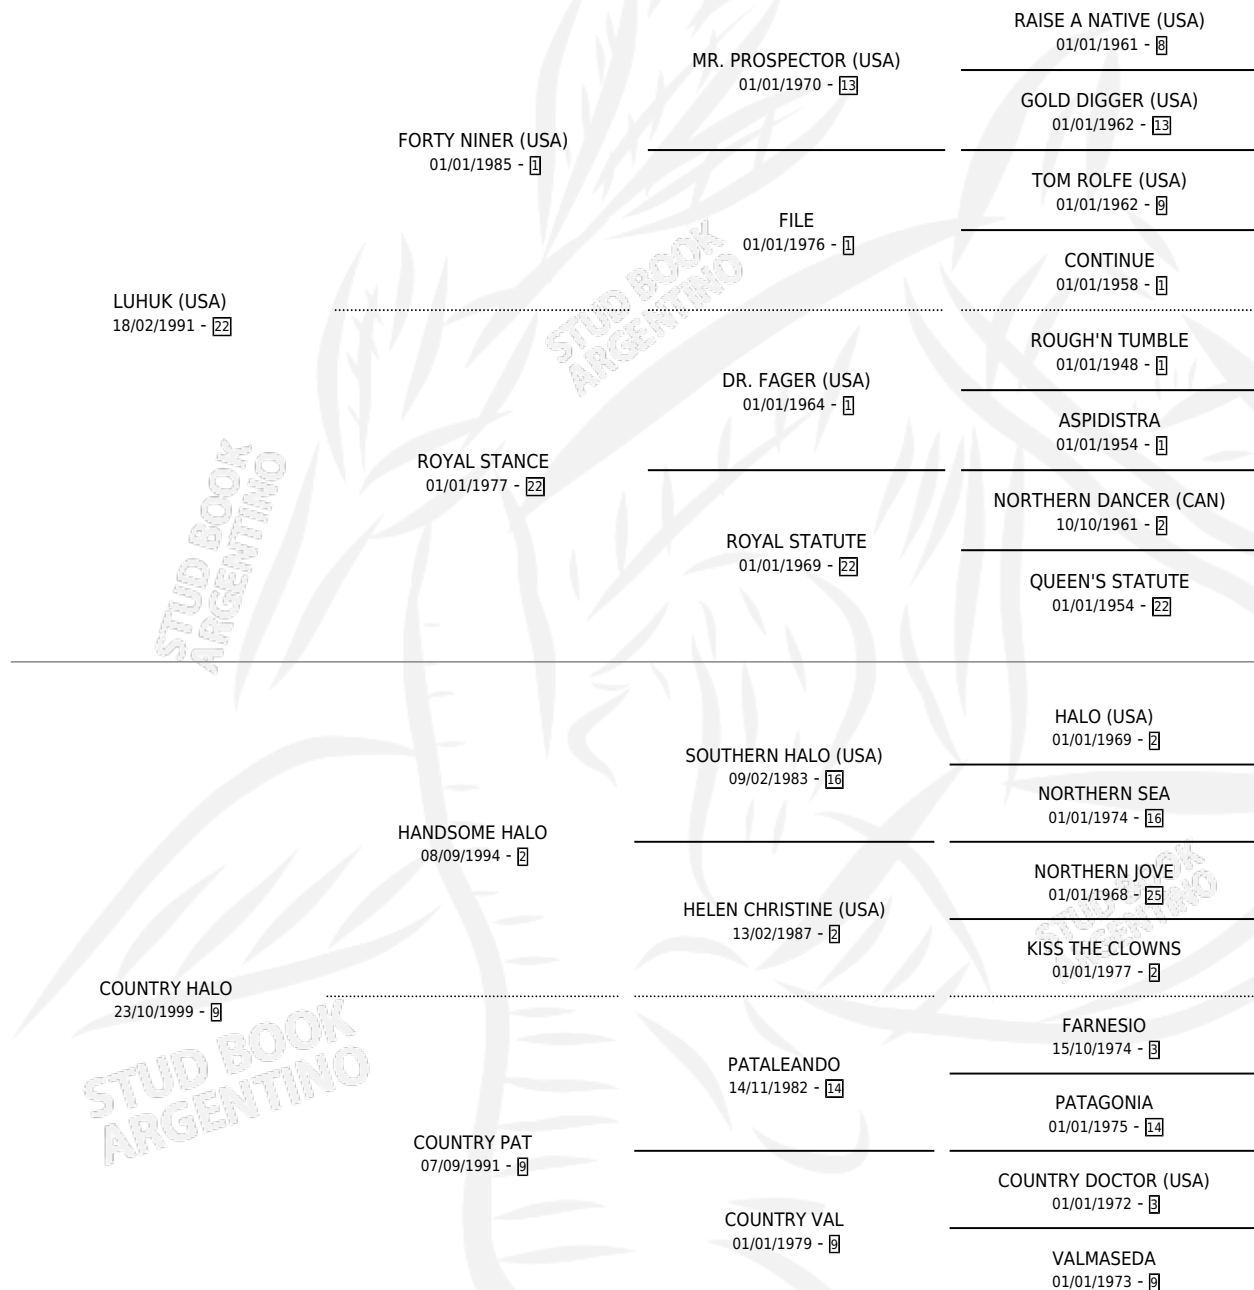

COUNTRY SUR

por LUHUK (USA) y COUNTRY HALO por HANDSOME HALO

Argentina · Macho · Alazan Tostado · SP · 16/09/2008
Familia 9-b · Volumen 40

ESTADO

TIPIFICACIÓN SANGUÍNEA	X
TIPIFICACIÓN POR ADN	✓
PASAPORTE	✓
IDENTIFICACIÓN POR MICROCHIP	X
REPRODUCTOR	✓

Lugar de nacimiento: Masama
Criador: Masama

~

HIJOS

	MACHOS	HEMBRAS
9 NACIERON	6	3
SIN ACTUACIONES		

PEDIGREE

CAMPAÑA

Solo carreras oficiales de Argentina

POR EDAD