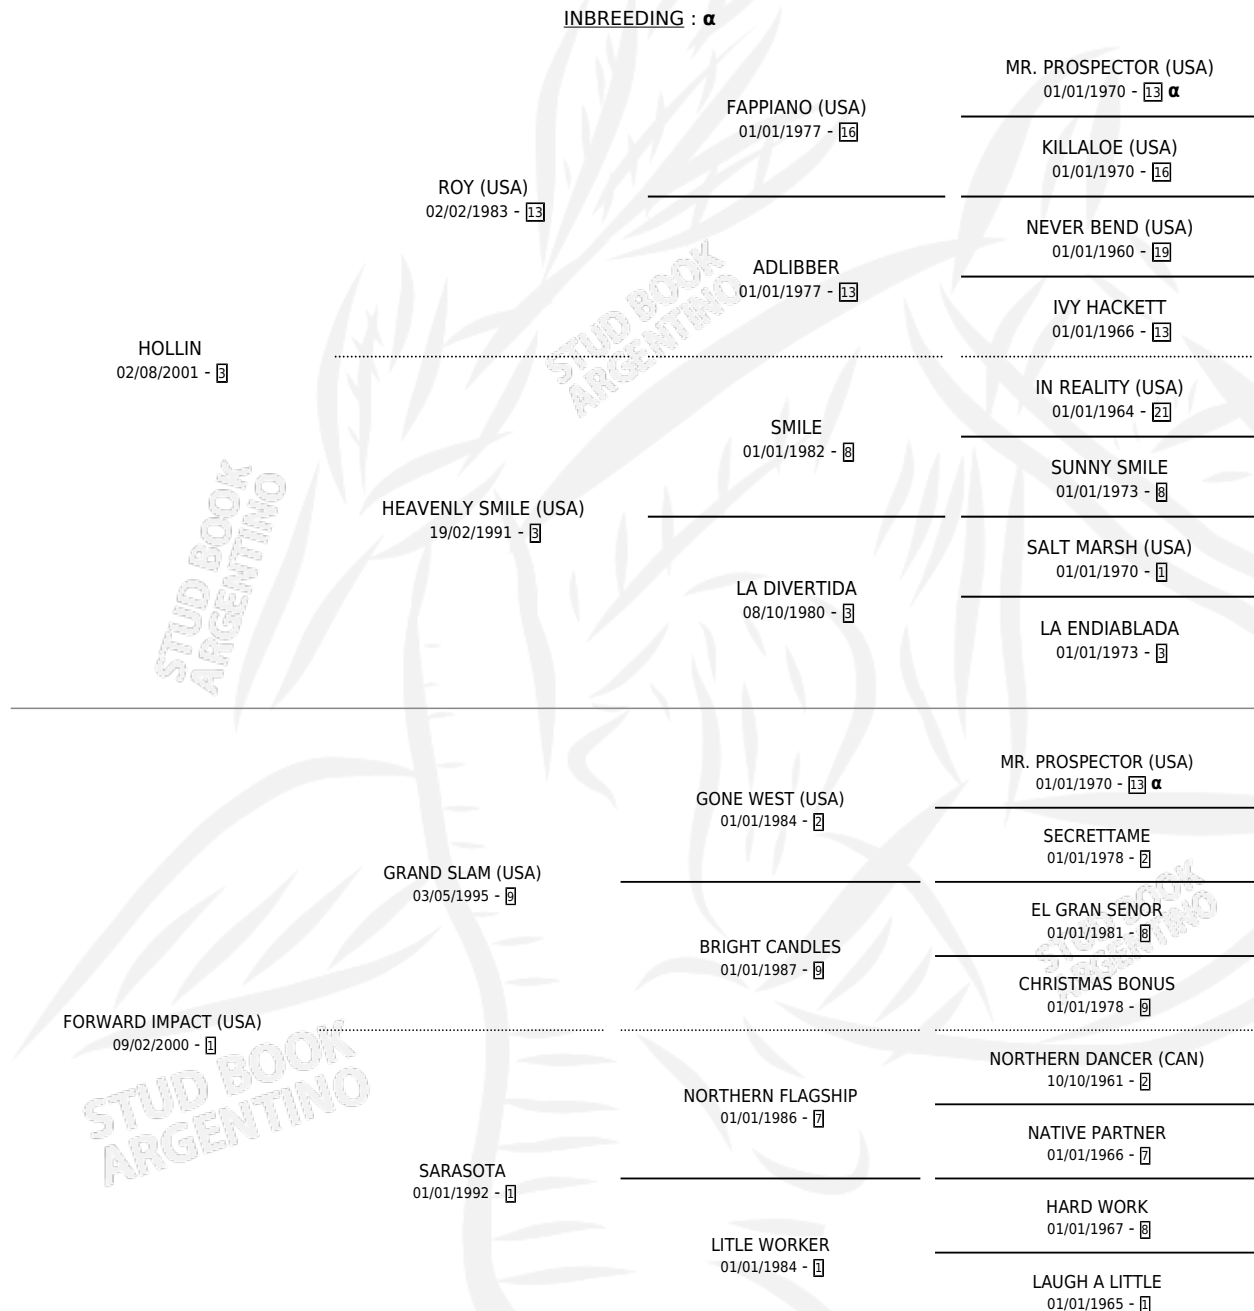

CHONY CARIBEÑA

por HOLLIN y FORWARD IMPACT (USA) por GRAND SLAM (USA)

Argentina · Hembra · Alazan · SP · 15/09/2008
Familia 1 · Volumen 40

ESTADO

TIPIFICACIÓN SANGUÍNEA	X
TIPIFICACIÓN POR ADN	✓
PASAPORTE	✓
IDENTIFICACIÓN POR MICROCHIP	X
REPRODUCTOR	✓

Lugar de nacimiento: Carro Quemado
Criador: Carro Quemado

~

HIJOS

	MACHOS	HEMBRAS
2 NACIERON	1	1
2 CORRIERON	1	1
2 GANARON	1	1

1	1	0
GANADORES CL	GANADORES GR	GANADORES G1

PEDIGREE

INBREEDING : α

~

CAMPAÑA

Solo carreras oficiales de Argentina

POR EDAD

EDAD	CC	1°	2°	3°	4°	5°	NP	CLC	CLG	CLCG1	CLGG1	IMPORTE	GANANCIA / CC
2 AÑOS	1	0	0	0	0	0	1	0	0	0	0	\$0	\$0
3 AÑOS	4	0	0	0	1	2	1	0	0	0	0	\$6,300	\$1,575
4 AÑOS	6	1	2	0	0	0	3	0	0	0	0	\$57,270	\$9,545
5 AÑOS	6	0	0	0	1	1	4	0	0	0	0	\$8,140	\$1,357
TOTALES	17	1	2	0	2	3	9	0	0	0	0	\$71,710	\$4,218
%		5.9%	11.8%	0.0%	11.8%	17.6%	52.9%	0.0%	0.0%	0.0%	0.0%		