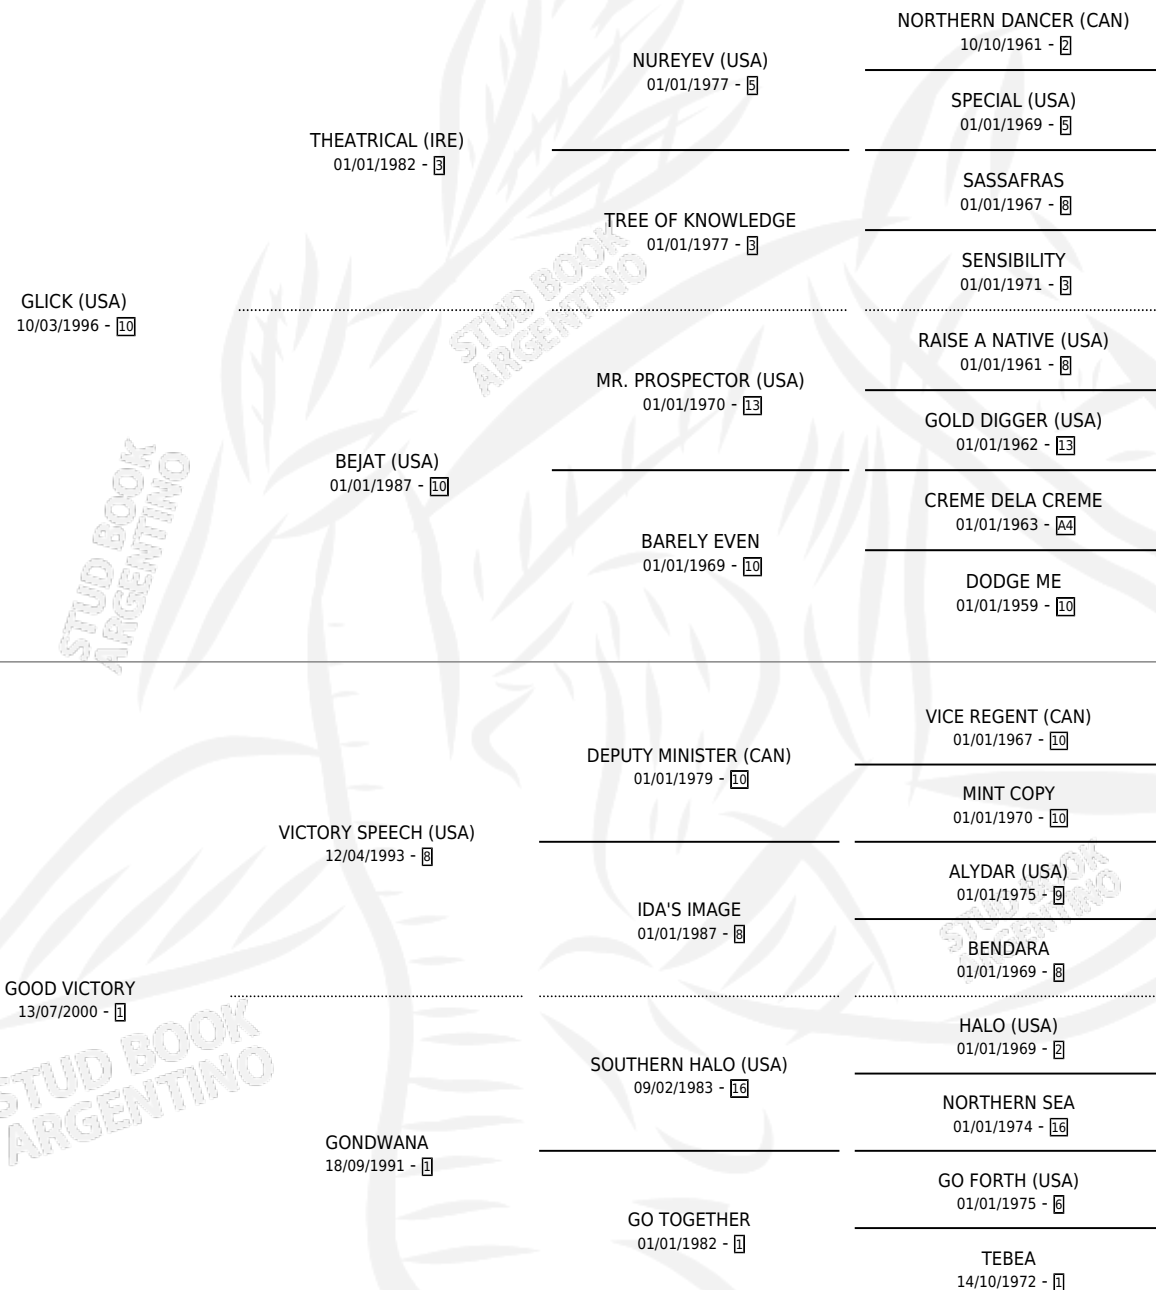

LIRICA GLICK

por GLICK (USA) y GOOD VICTORY por VICTORY SPEECH (USA)

Argentina · Hembra · Alazan · SP · 13/09/2008
Familia 1-w · Volumen 40

ESTADO

| | |
|------------------------------|---|
| TIPIFICACIÓN SANGUÍNEA | X |
| TIPIFICACIÓN POR ADN | ✓ |
| PASAPORTE | ✓ |
| IDENTIFICACIÓN POR MICROCHIP | ✓ |
| REPRODUCTOR | ✓ |

PEDIGREE

CAMPAÑA

Solo carreras oficiales de Argentina

POR EDAD

| EDAD | CC | 1° | 2° | 3° | 4° | 5° | NP | CLC | CLG | CLCG1 | CLGG1 | IMPORTE | GANANCIA / CC |
|---------|----|------|------|------|------|------|------|------|------|-------|-------|---------|---------------|
| 3 AÑOS | 3 | 0 | 0 | 0 | 0 | 0 | 3 | 0 | 0 | 0 | 0 | \$0 | \$0 |
| 4 AÑOS | 1 | 0 | 0 | 0 | 0 | 0 | 1 | 0 | 0 | 0 | 0 | \$0 | \$0 |
| TOTALES | 4 | 0 | 0 | 0 | 0 | 0 | 4 | 0 | 0 | 0 | 0 | \$0 | \$0 |
| % | | 0.0% | 0.0% | 0.0% | 0.0% | 0.0% | 100% | 0.0% | 0.0% | 0.0% | 0.0% | | |