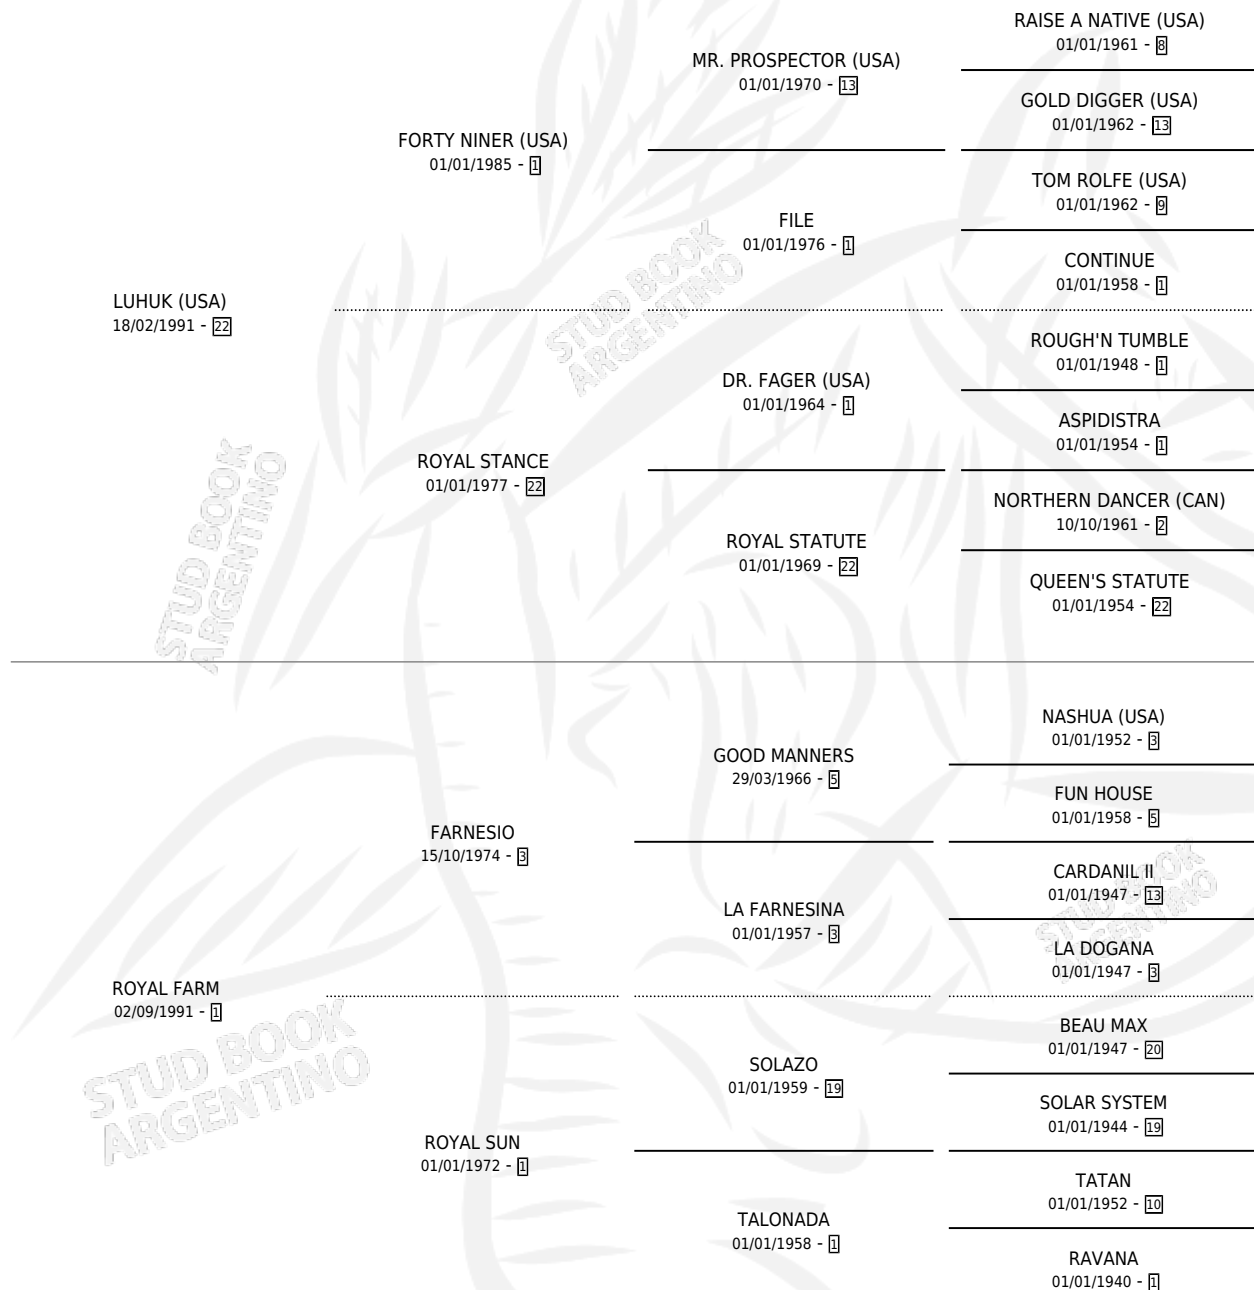

ROYAL LUSH

por LUHUK (USA) y ROYAL FARM por FARNESIO

Argentina · Hembra · Alazan · SP · 26/09/2008
Familia 1-w · Volumen 40

ESTADO

TIPIFICACIÓN SANGUÍNEA	X
TIPIFICACIÓN POR ADN	✓
PASAPORTE	✓
IDENTIFICACIÓN POR MICROCHIP	✓
REPRODUCTOR	✓

Lugar de nacimiento: Los Durmientes

Criador: Los Durmientes

~

HIJOS

	MACHOS	HEMBRAS
1 NACIERON	0	1

SIN ACTUACIONES

PEDIGREE

S

mientos **1** / Efectividad **100%**

PADRILLO	PRODUCTO	CRIADOR	1ER SERVICIO	ÚLTIMO SERVICIO
TRUE CAUSE (USA)	TRUE LUSH (H A, 18/11/2012)	LOS DURMIENTES	28/10/2011	15/11/2011

ROYAL LUSH

Datos oficiales del Stud Book Argentino