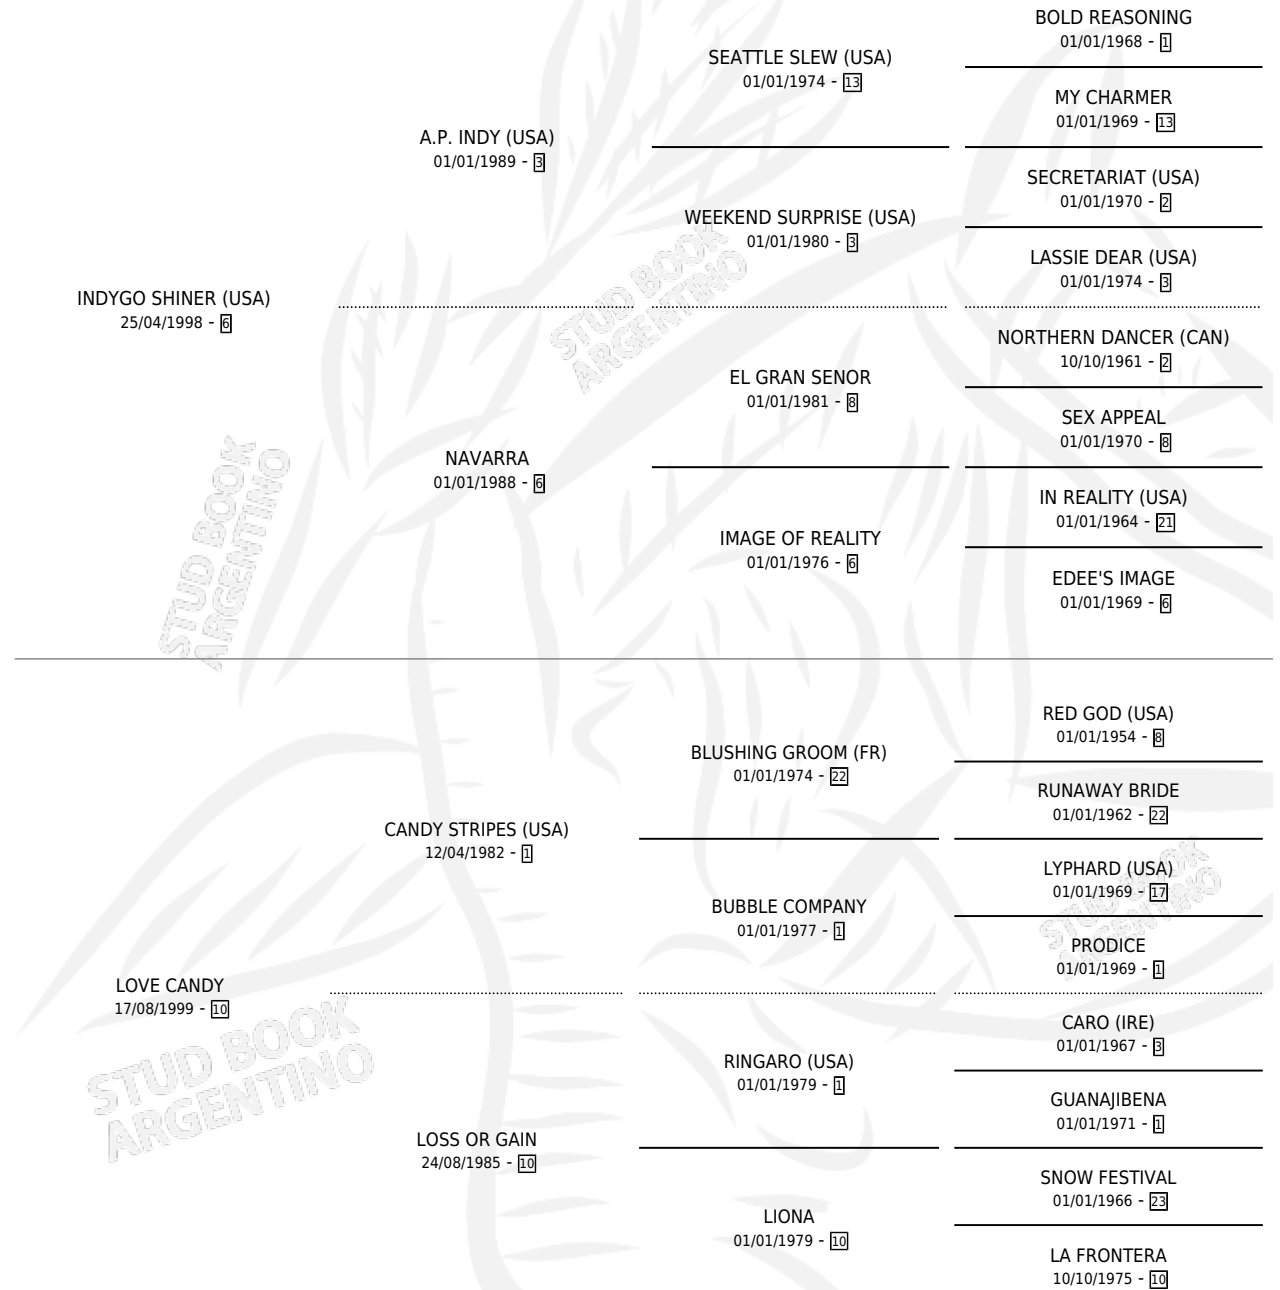

CANDY SHINE

por **INDYGO SHINER (USA)** y **LOVE CANDY** por **CANDY STRIPES (USA)**

Argentina · Hembra · Alazan · SP · 02/10/2008
Familia 10-a · Volumen 40

ESTADO

TIPIFICACIÓN SANGUÍNEA	X
TIPIFICACIÓN POR ADN	✓
PASAPORTE	✓
IDENTIFICACIÓN POR MICROCHIP	✓
REPRODUCTOR	✓

Lugar de nacimiento: Ojos Verdes
Criador: La Quebrada

~

HIJOS

	MACHOS	HEMBRAS
9 NACIERON	4	5
5 CORRIERON	3	2
3 GANARON	2	1
0 GANADORES CL	0 GANADORES GR	0 GANADORES G1

PEDIGREE

CAMPAÑA

Solo carreras oficiales de Argentina