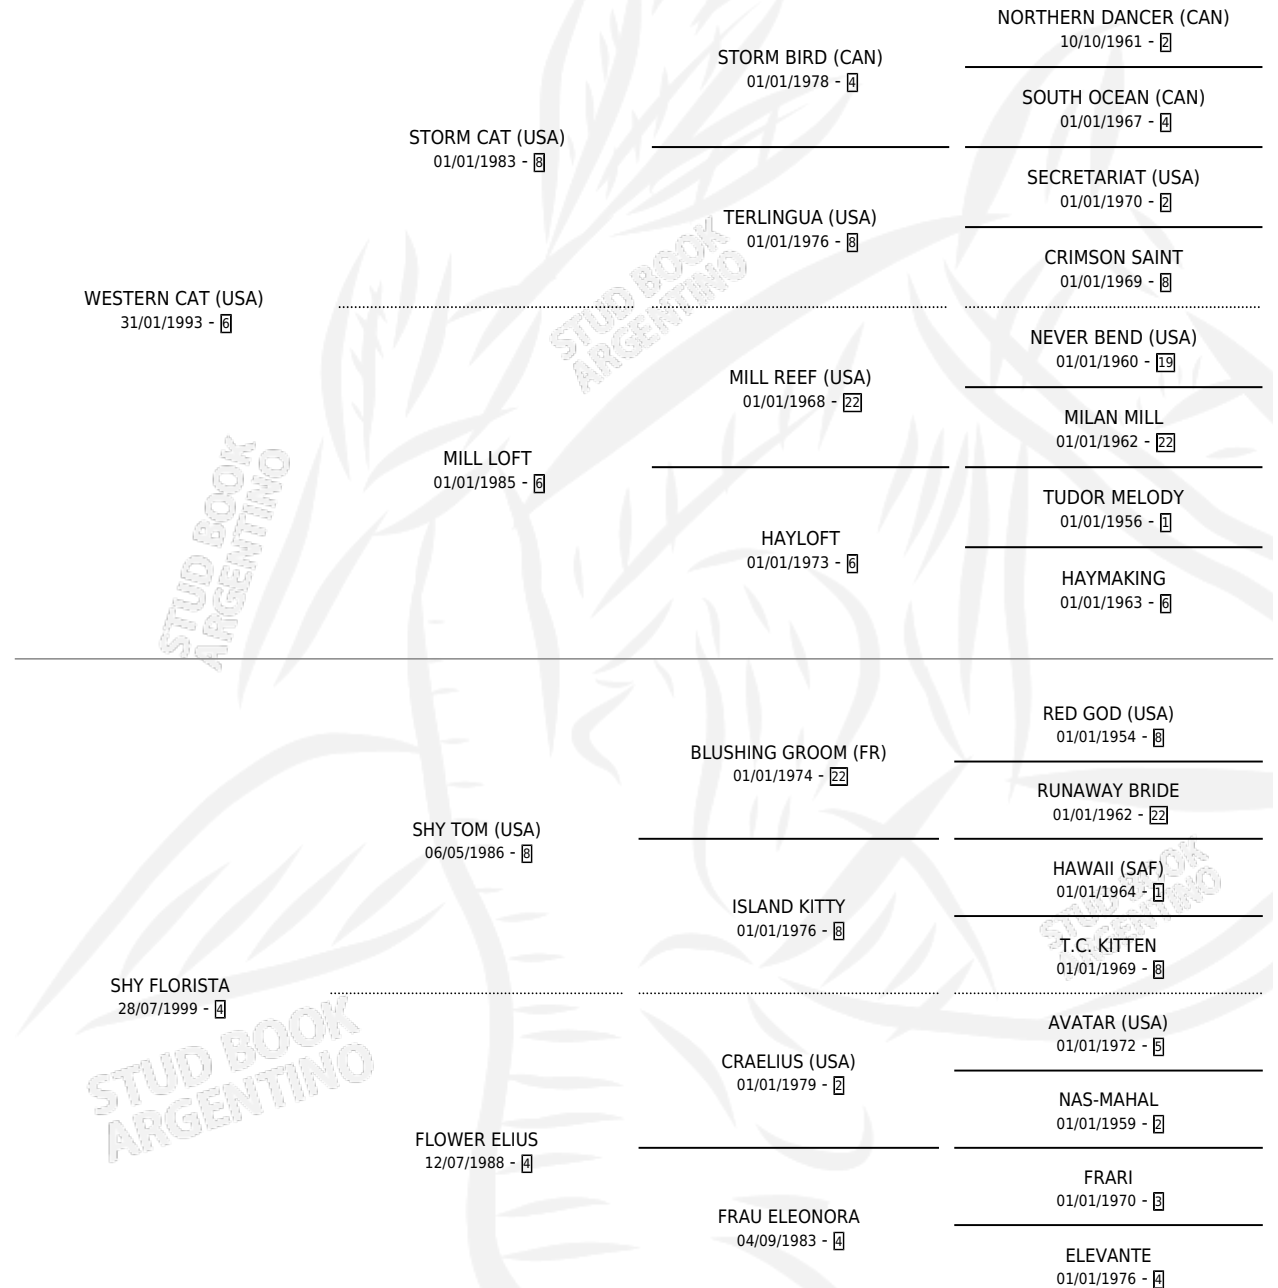

LINDA ANANDA

por WESTERN CAT (USA) y SHY FLORISTA por SHY TOM (USA)

Argentina · Hembra · Alazan · SP · 03/07/2008
Familia 4-k · Volumen 40

ESTADO

TIPIFICACIÓN SANGUÍNEA	X
TIPIFICACIÓN POR ADN	X
PASAPORTE	X
IDENTIFICACIÓN POR MICROCHIP	X
REPRODUCTOR	X

Lugar de nacimiento: Torre Herberos

Criador: Sin dato

PEDIGREE

LINDA ANANDA

Datos oficiales del Stud Book Argentino

Documento generado el 12/06/2026

studbook.org.ar