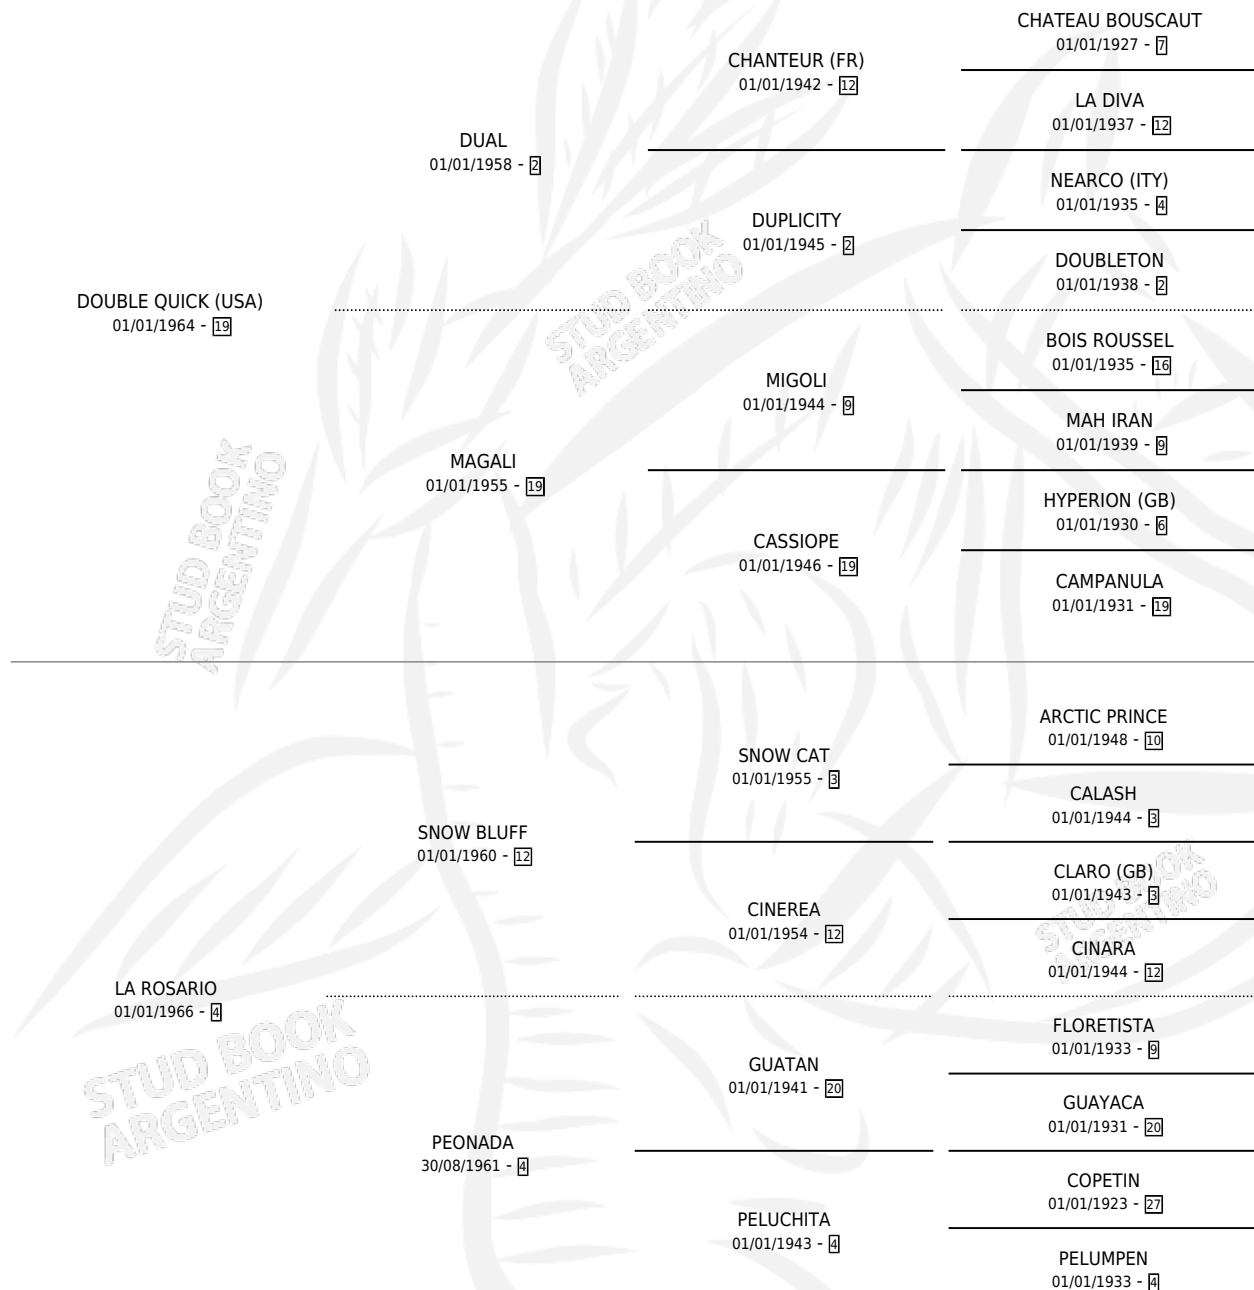

LOLITA QUICK

por **DOUBLE QUICK (USA)** y **LA ROSARIO** por **SNOW BLUFF**

Argentina · Hembra · Zaino · SP · 01/01/1975
Familia 4-p · Volumen 29

ESTADO

TIPIFICACIÓN SANGUÍNEA	X
TIPIFICACIÓN POR ADN	X
PASAPORTE	X
IDENTIFICACIÓN POR MICROCHIP	X
REPRODUCTOR	✓

Lugar de nacimiento: Campo particular

Criador: Sin dato

~

HIJOS

	MACHOS	HEMBRAS
4 NACIERON	2	2
2 CORRIERON	2	0
1 GANARON	1	0
0 GANADORES CL	0 GANADORES GR	0 GANADORES G1

PEDIGREE

CAMPAÑA

Solo carreras oficiales de Argentina