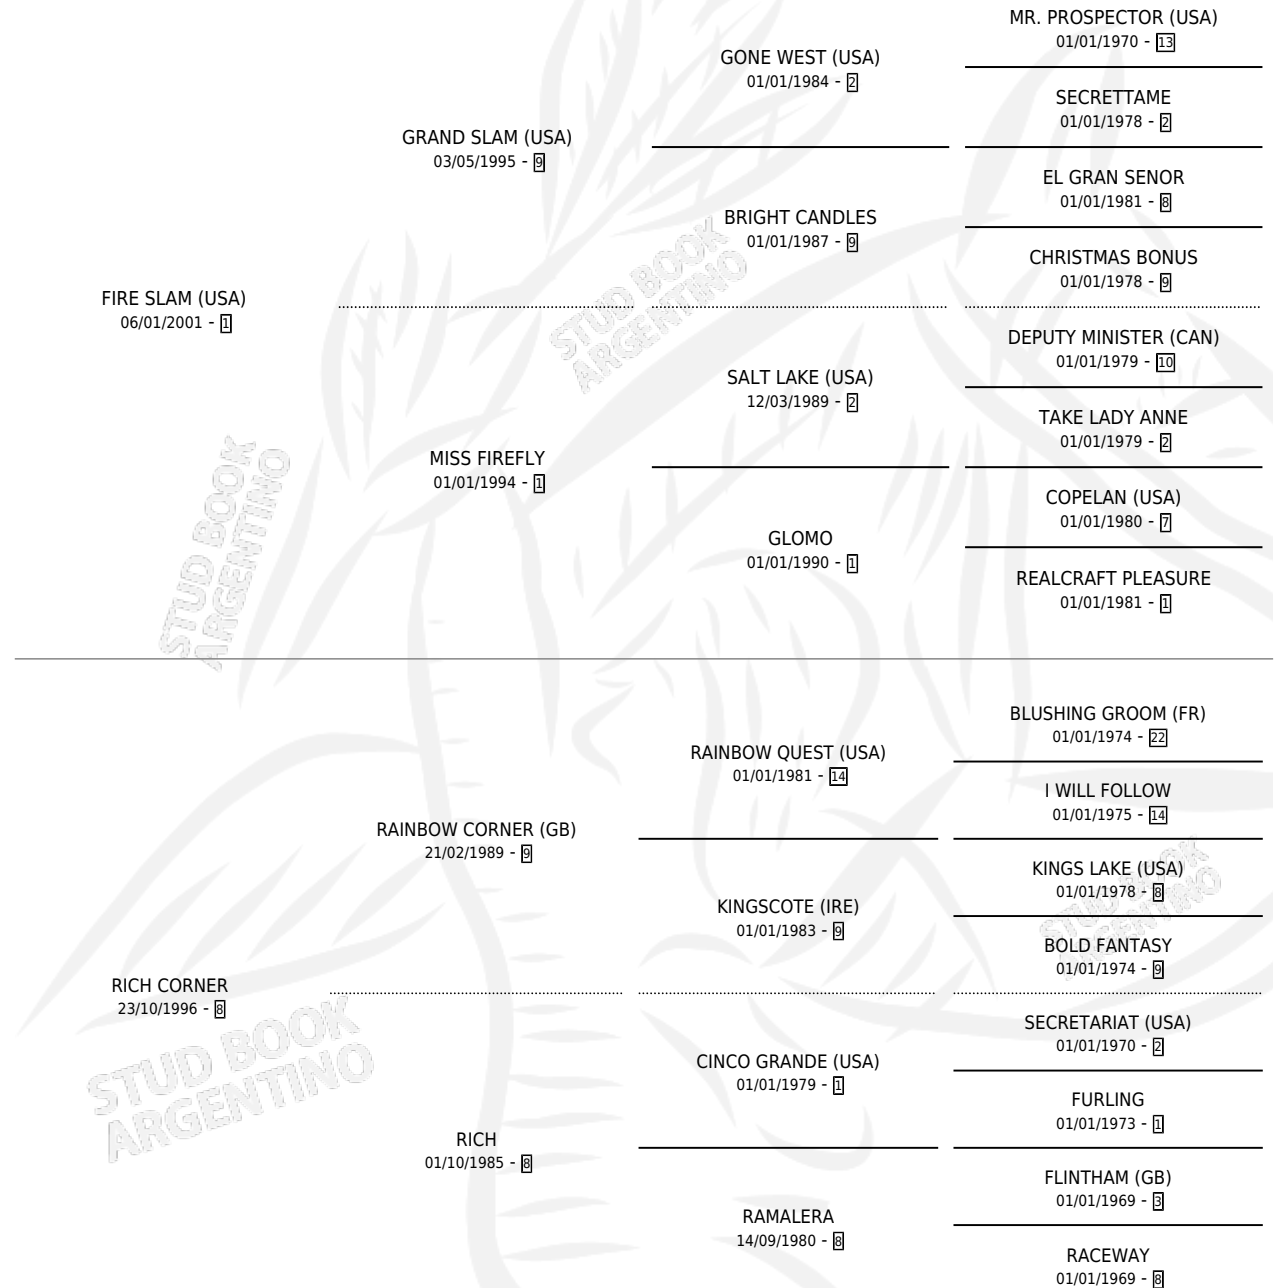

ARENA DE PIEDRA

por FIRE SLAM (USA) y RICH CORNER por RAINBOW CORNER (GB)

Argentina · Hembra · Zaino Doradillo · SP · 27/09/2008
Familia 8-k · Volumen 40

ESTADO

TIPIFICACIÓN SANGUÍNEA	X
TIPIFICACIÓN POR ADN	✓
PASAPORTE	✓
IDENTIFICACIÓN POR MICROCHIP	✓
REPRODUCTOR	✓

Lugar de nacimiento: Cumeneyen

Criador: Cumeneyen

PEDIGREE