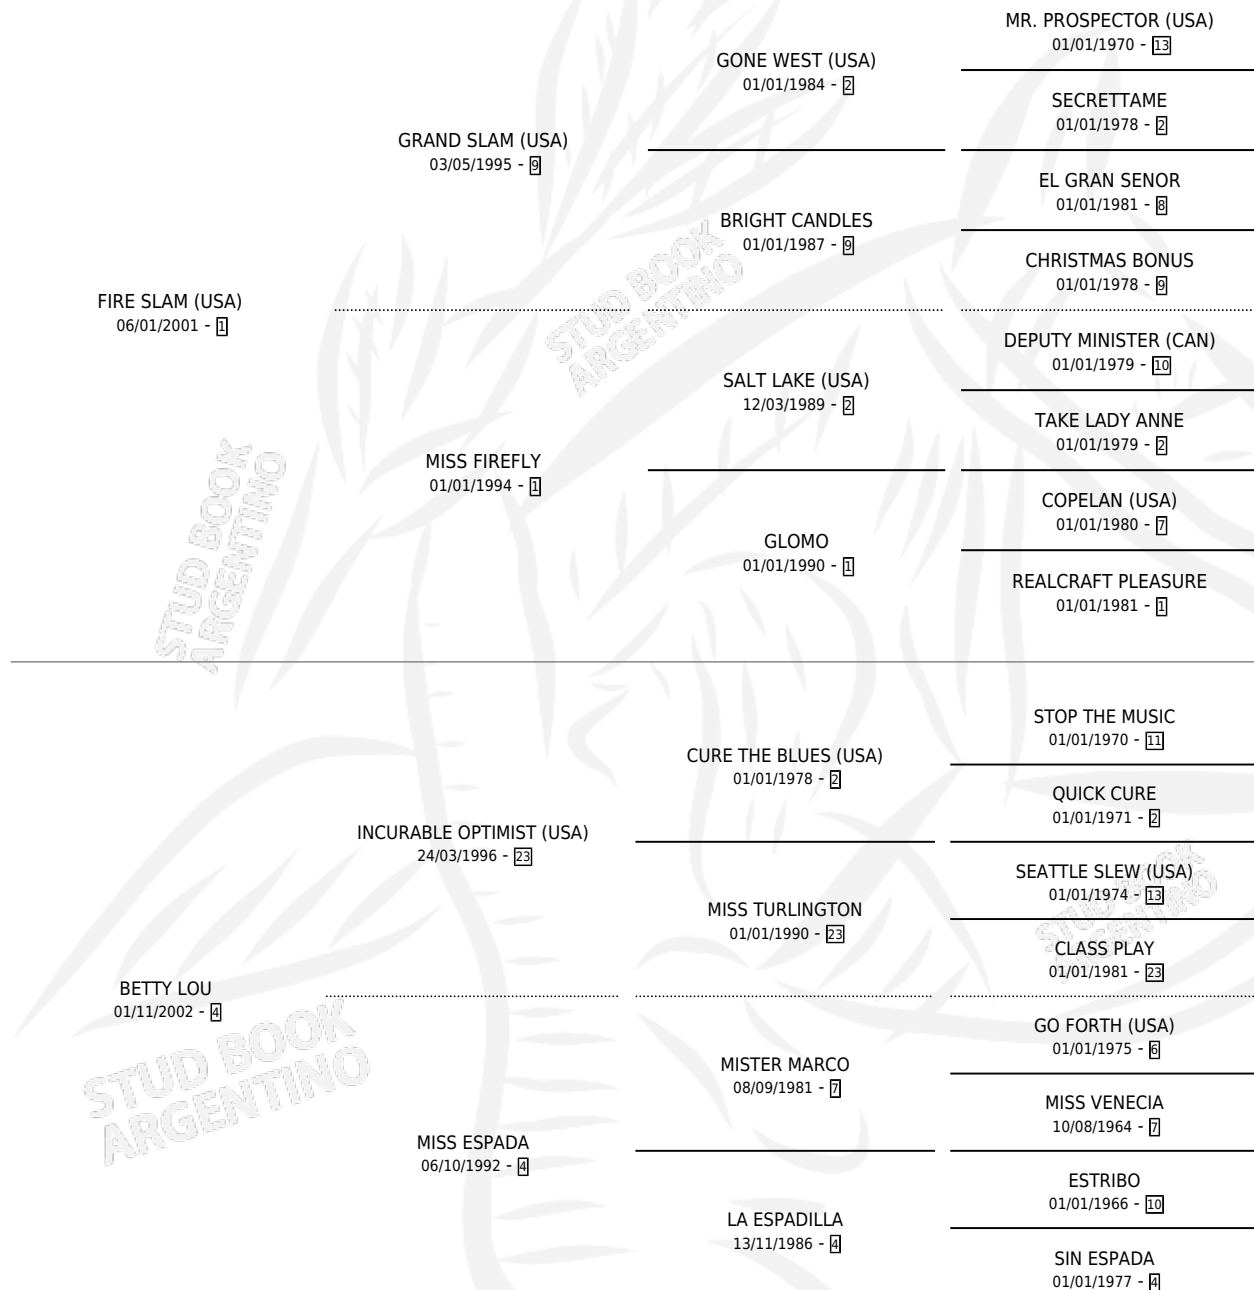

BETTY SLAM

por **FIRE SLAM (USA)** y **BETTY LOU** por **INCURABLE OPTIMIST (USA)**

Argentina · Hembra · Zaino · SP · 22/07/2008
Familia 4-k · Volumen 40

ESTADO

TIPIFICACIÓN SANGUÍNEA	X
TIPIFICACIÓN POR ADN	✓
PASAPORTE	✓
IDENTIFICACIÓN POR MICROCHIP	✓
REPRODUCTOR	✓

Lugar de nacimiento: Cumeneyen
Criador: Cumeneyen

~

HIJOS

	MACHOS	HEMBRAS
2 NACIERON	2	0
1 CORRIERON	1	0

SIN ACTUACIONES

PEDIGREE

CAMPAÑA

Solo carreras oficiales de Argentina