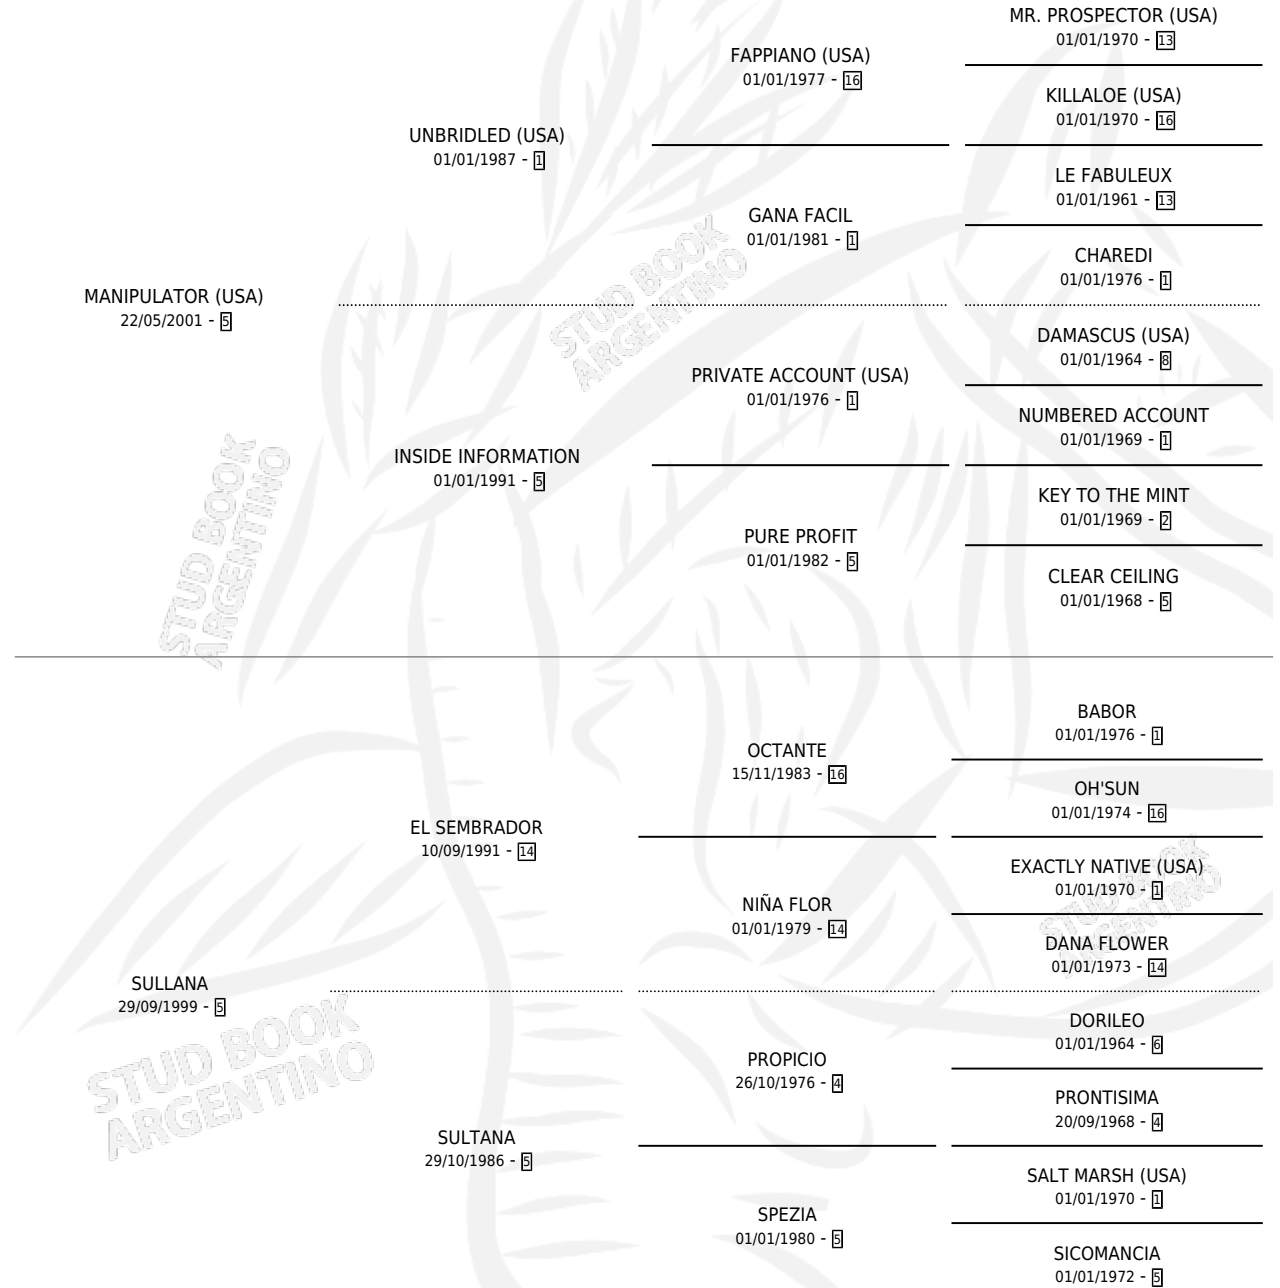

SUERTE MAN

por **MANIPULATOR (USA)** y **SULLANA** por **EL SEMBRADOR**

Argentina · Macho · Zaino · SP · 18/09/2008
Familia 5-c · Volumen 40

ESTADO

TIPIFICACIÓN SANGUÍNEA	X
TIPIFICACIÓN POR ADN	X
PASAPORTE	X
IDENTIFICACIÓN POR MICROCHIP	X
REPRODUCTOR	X

Lugar de nacimiento: El Tala
Criador: El Tala

PEDIGREE

SUERTE MAN

Datos oficiales del Stud Book Argentino

Documento generado el 02/05/2026

studbook.org.ar