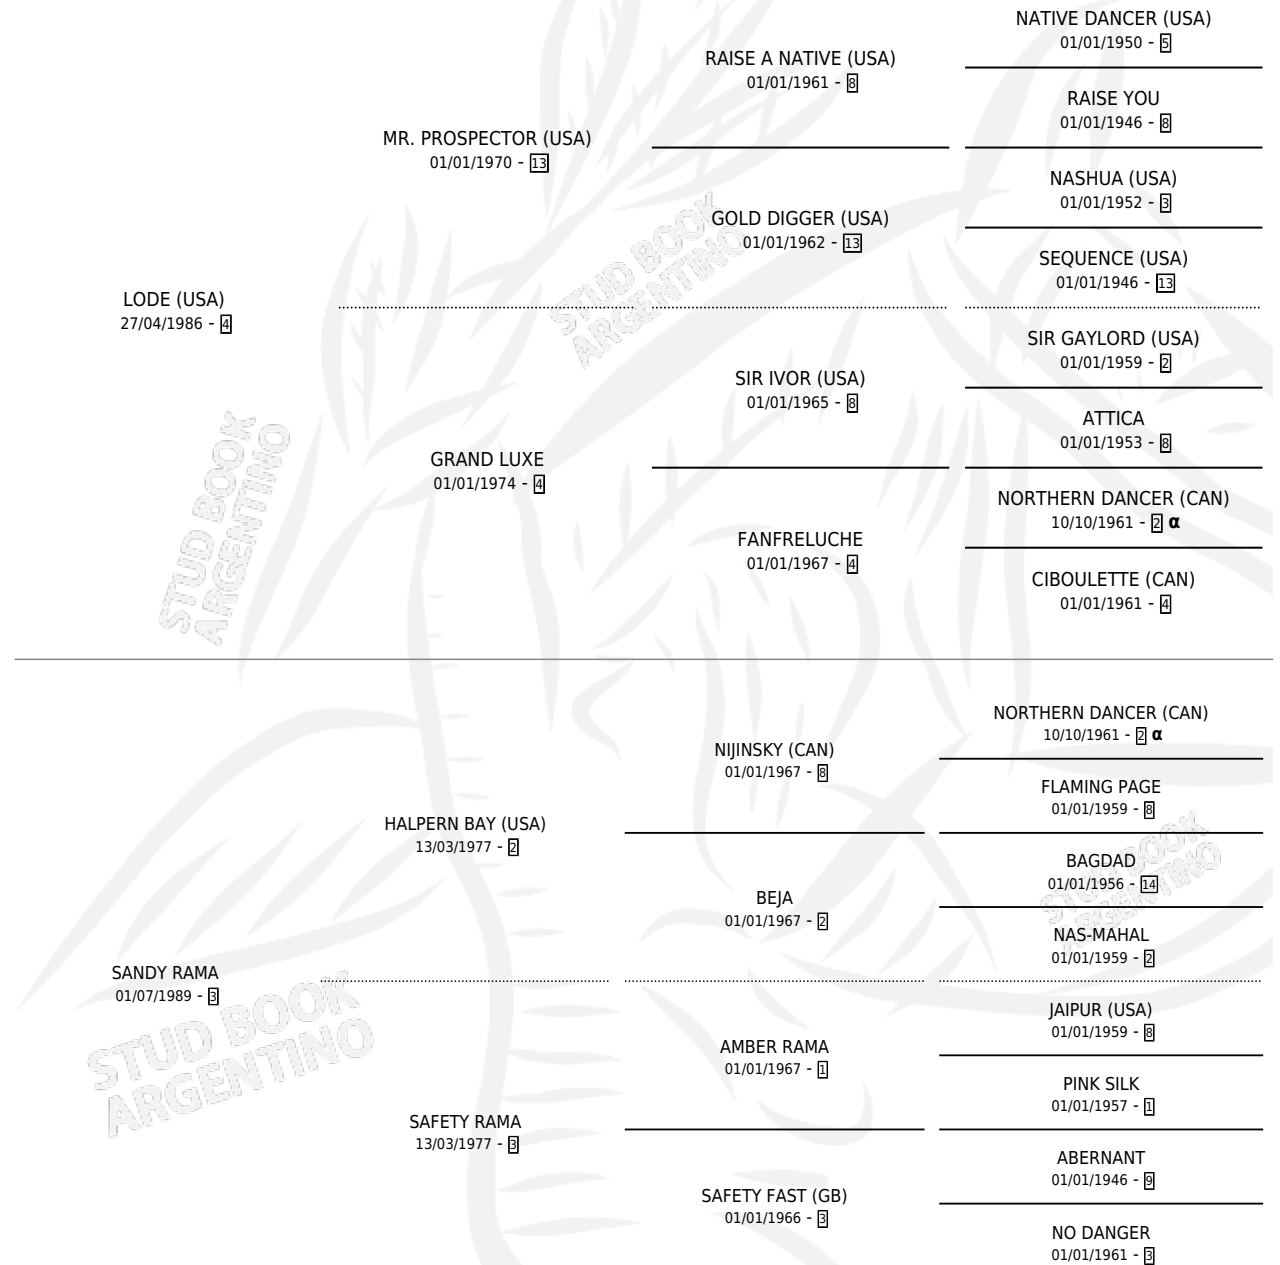

SANZIONE

por **LODE (USA)** y **SANDY RAMA** por **HALPERN BAY (USA)**

Argentina · Hembra · Alazan · SP · 18/09/2008
Familia 3-i · Volumen 40

ESTADO

TIPIFICACIÓN SANGUÍNEA	X
TIPIFICACIÓN POR ADN	✓
PASAPORTE	✓
IDENTIFICACIÓN POR MICROCHIP	✓
REPRODUCTOR	✓

Lugar de nacimiento: Santa Maria De Araras
Criador: Santa Maria De Araras

PEDIGREE

INBREEDING : α

CAMPAÑA

Solo carreras oficiales de Argentina

POR EDAD

EDAD	CC	1°	2°	3°	4°	5°	NP	CLC	CLG	CLCG1	CLGG1	IMPORTE	GANANCIA / CC
2 AÑOS	3	0	1	0	0	0	2	0	0	0	0	\$10,500	\$3,500
3 AÑOS	1	0	0	0	0	0	1	0	0	0	0	\$0	\$0
TOTALES	4	0	1	0	0	0	3	0	0	0	0	\$10,500	\$2,625
%		0.0%	25.0%	0.0%	0.0%	0.0%	75.0%	0.0%	0.0%	0.0%	0.0%		

Placés en San Isidro en 4 carreras disputadas.

POR DISTANCIA

HIPODROMO	CC	1°	2°	3°	4°	5°	NP	CLC	CLG	CLCG1	CLGG1	IMPORTE
SAN ISIDRO	3	0	1	0	0	0	2	0	0	0	0	\$10,500
1200 MTS	3	0	1	0	0	0	2	0	0	0	0	\$10,500
PALERMO	1	0	0	0	0	0	1	0	0	0	0	\$0
1200 MTS	1	0	0	0	0	0	1	0	0	0	0	\$0