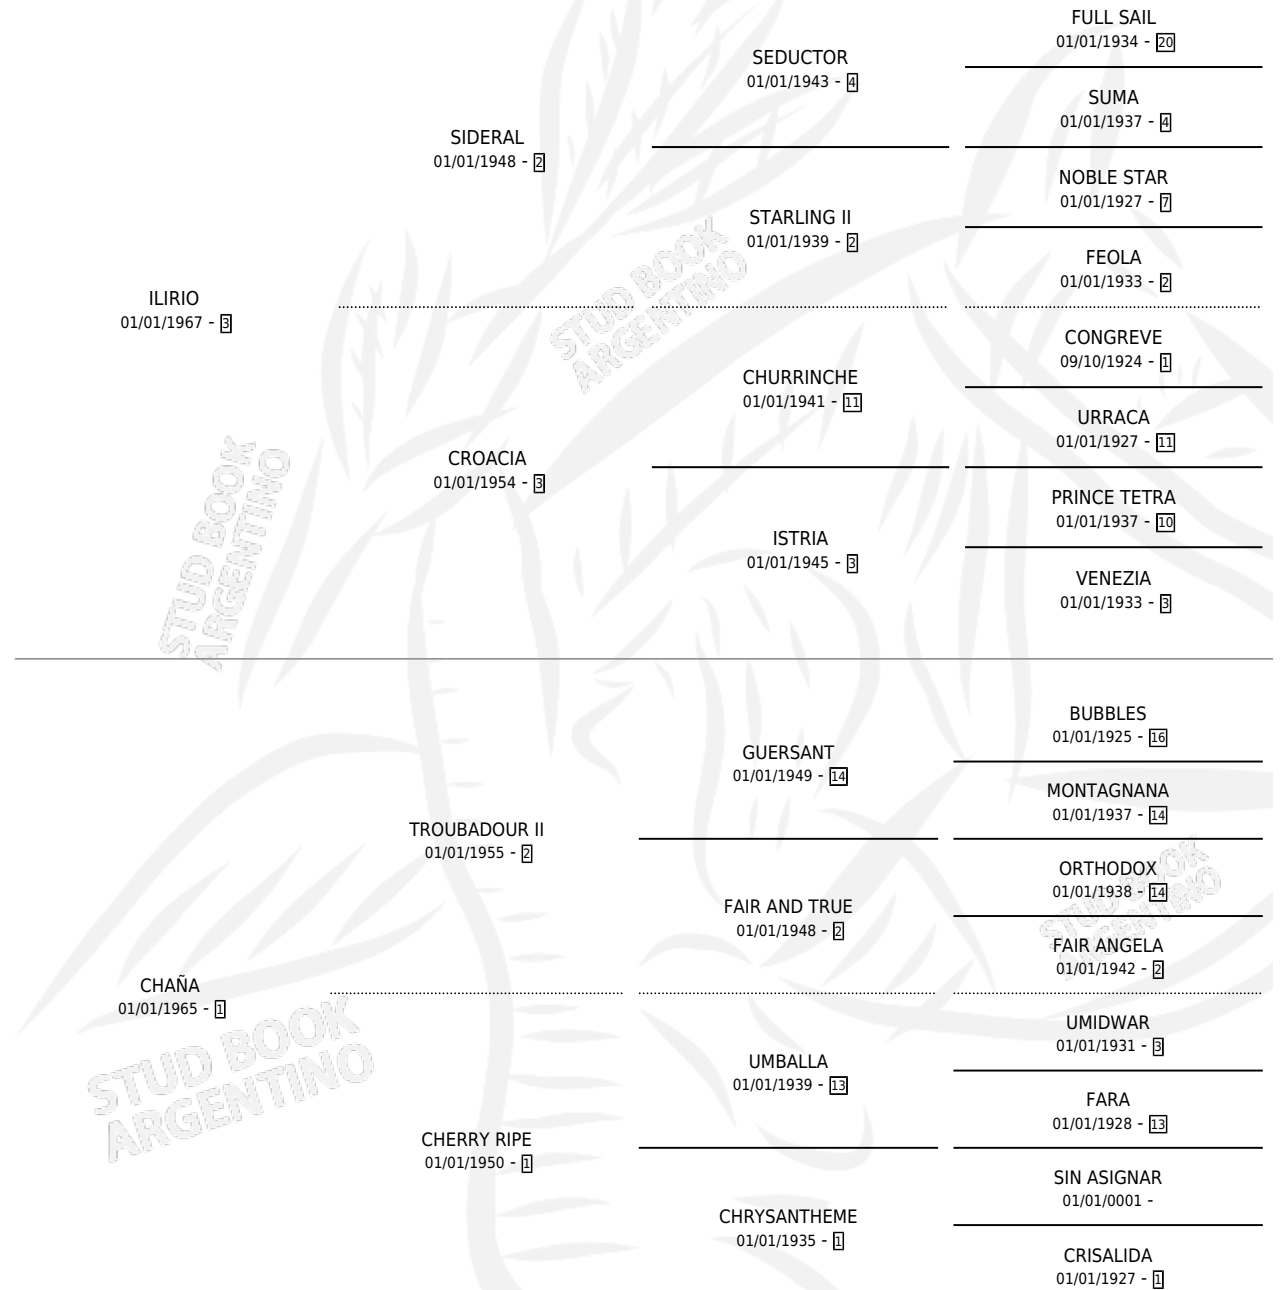

CHALADA

por ILIRIO y CHAÑA por TROUBADOUR II

Argentina · Hembra · Zaino · SP · 01/01/1975
Familia 1-b · Volumen 29

ESTADO

TIPIFICACIÓN SANGUÍNEA	X
TIPIFICACIÓN POR ADN	X
PASAPORTE	X
IDENTIFICACIÓN POR MICROCHIP	X
REPRODUCTOR	✓

Lugar de nacimiento: Campo particular

Criador: Sin dato

~

HIJOS

	MACHOS	HEMBRAS
2 NACIERON	1	1

SIN ACTUACIONES

PEDIGREE