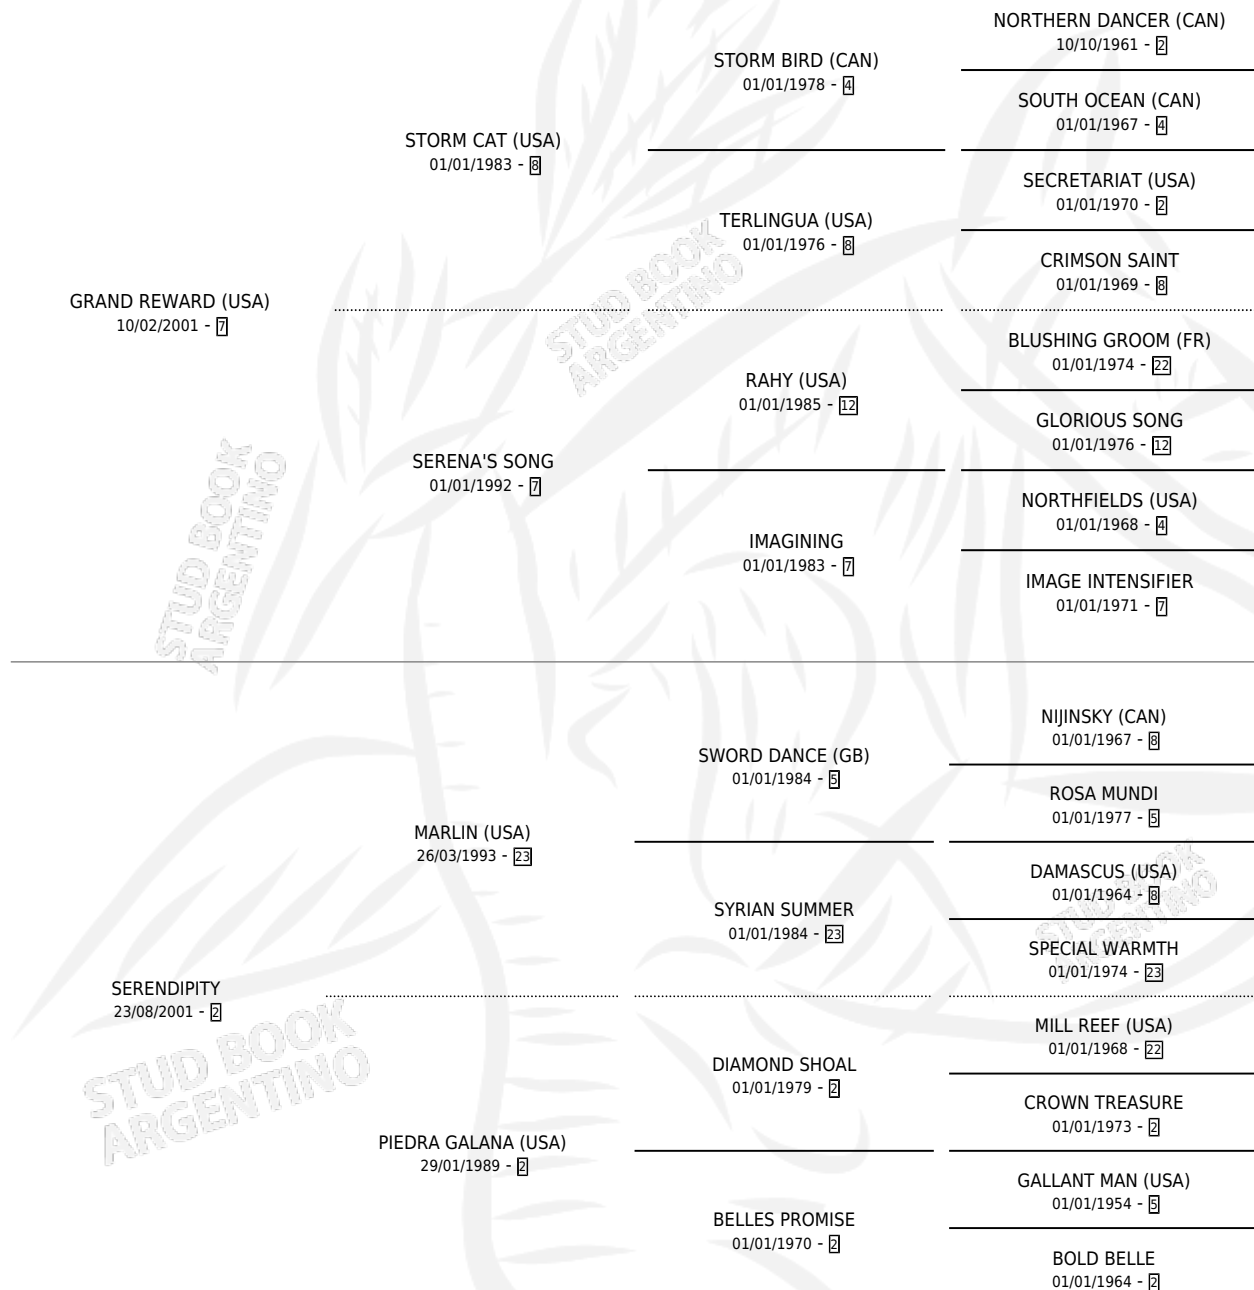

XIUHUITL

por **GRAND REWARD (USA)** y **SERENDIPITY** por **MARLIN (USA)**

Argentina · Hembra · Alazan · SP · 12/09/2008
Familia 2-n · Volumen 40

ESTADO

TIPIFICACIÓN SANGUÍNEA	X
TIPIFICACIÓN POR ADN	✓
PASAPORTE	✓
IDENTIFICACIÓN POR MICROCHIP	✓
REPRODUCTOR	✓

Lugar de nacimiento: Torre Herberos
Criador: Haras la Candelaria Sa

PEDIGREE

CAMPAÑA

Solo carreras oficiales de Argentina

POR EDAD

EDAD	CC	1°	2°	3°	4°	5°	NP	CLC	CLG	CLCG1	CLGG1	IMPORTE	GANANCIA / CC
3 AÑOS	1	0	0	0	0	0	1	0	0	0	0	\$0	\$0
TOTALES	1	0	0	0	0	0	1	0	0	0	0	\$0	\$0
%		0.0%	0.0%	0.0%	0.0%	0.0%	100%	0.0%	0.0%	0.0%	0.0%		