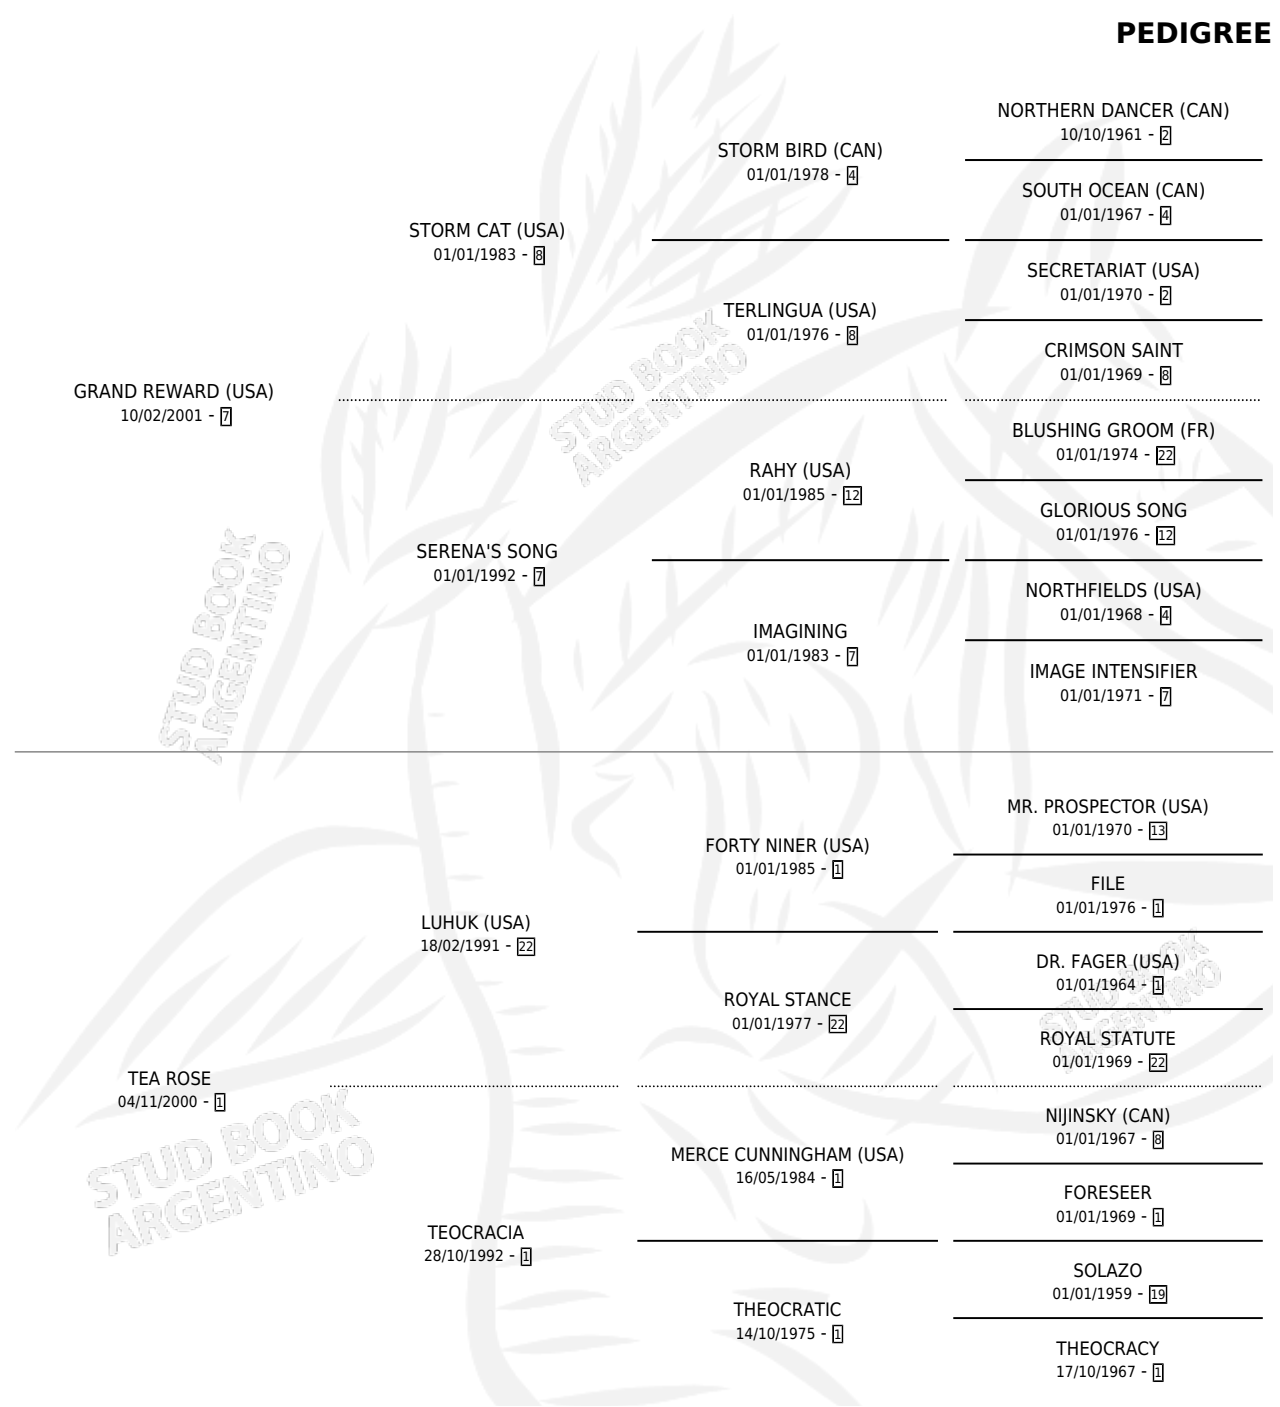

QUETZALLI

por **GRAND REWARD (USA)** y **TEA ROSE** por **LUHUK (USA)**

Argentina · Hembra · Zaino · SP · 31/08/2008
Familia 1-w · Volumen 40

ESTADO

TIPIFICACIÓN SANGUÍNEA	X
TIPIFICACIÓN POR ADN	✓
PASAPORTE	✓
IDENTIFICACIÓN POR MICROCHIP	X
REPRODUCTOR	✓

Lugar de nacimiento: Torre Herberos
Criador: Haras la Candelaria Sa

~

HIJOS

	MACHOS	HEMBRAS
3 NACIERON	2	1
1 CORRIERON	0	1

SIN ACTUACIONES

PEDIGREE

CAMPAÑA

Solo carreras oficiales de Argentina