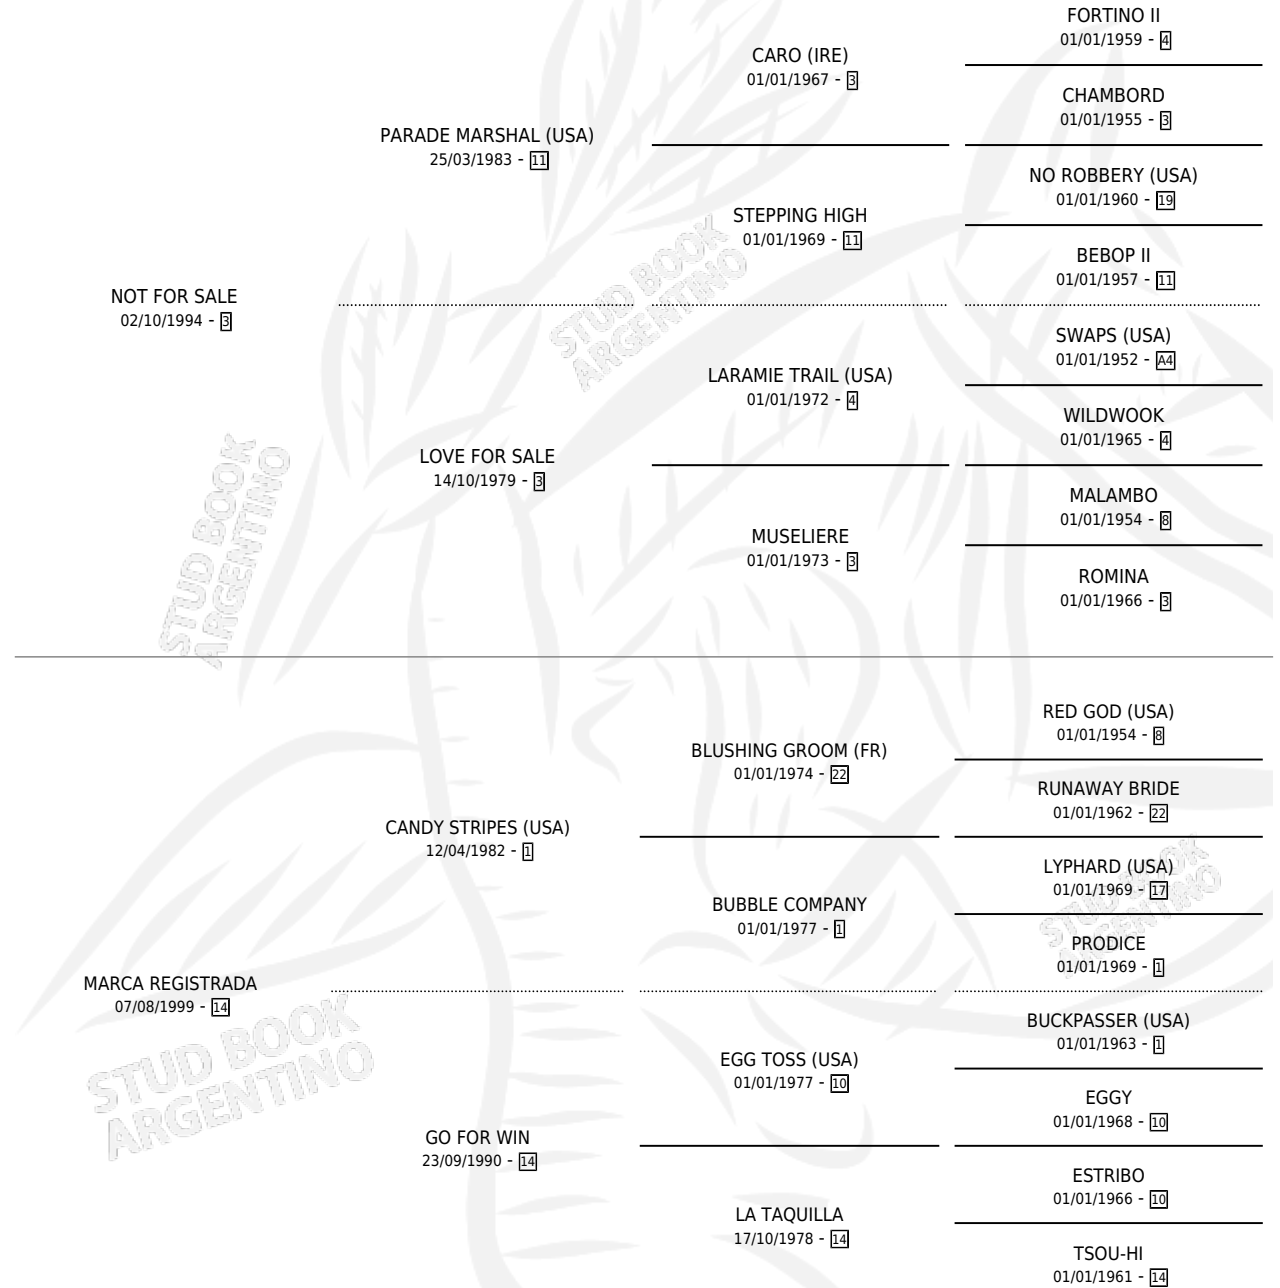

MISS SERENDIPITY

por NOT FOR SALE y MARCA REGISTRADA por CANDY STRIPES (USA)

Argentina · Hembra · Zaino · SP · 07/07/2008
Familia 14 · Volumen 40

ESTADO

TIPIFICACIÓN SANGUÍNEA	X
TIPIFICACIÓN POR ADN	✓
PASAPORTE	✓
IDENTIFICACIÓN POR MICROCHIP	✓
REPRODUCTOR	X

Lugar de nacimiento: San Lorenzo de Areco
Criador: Cavalieri Anselmo Emilio

PEDIGREE