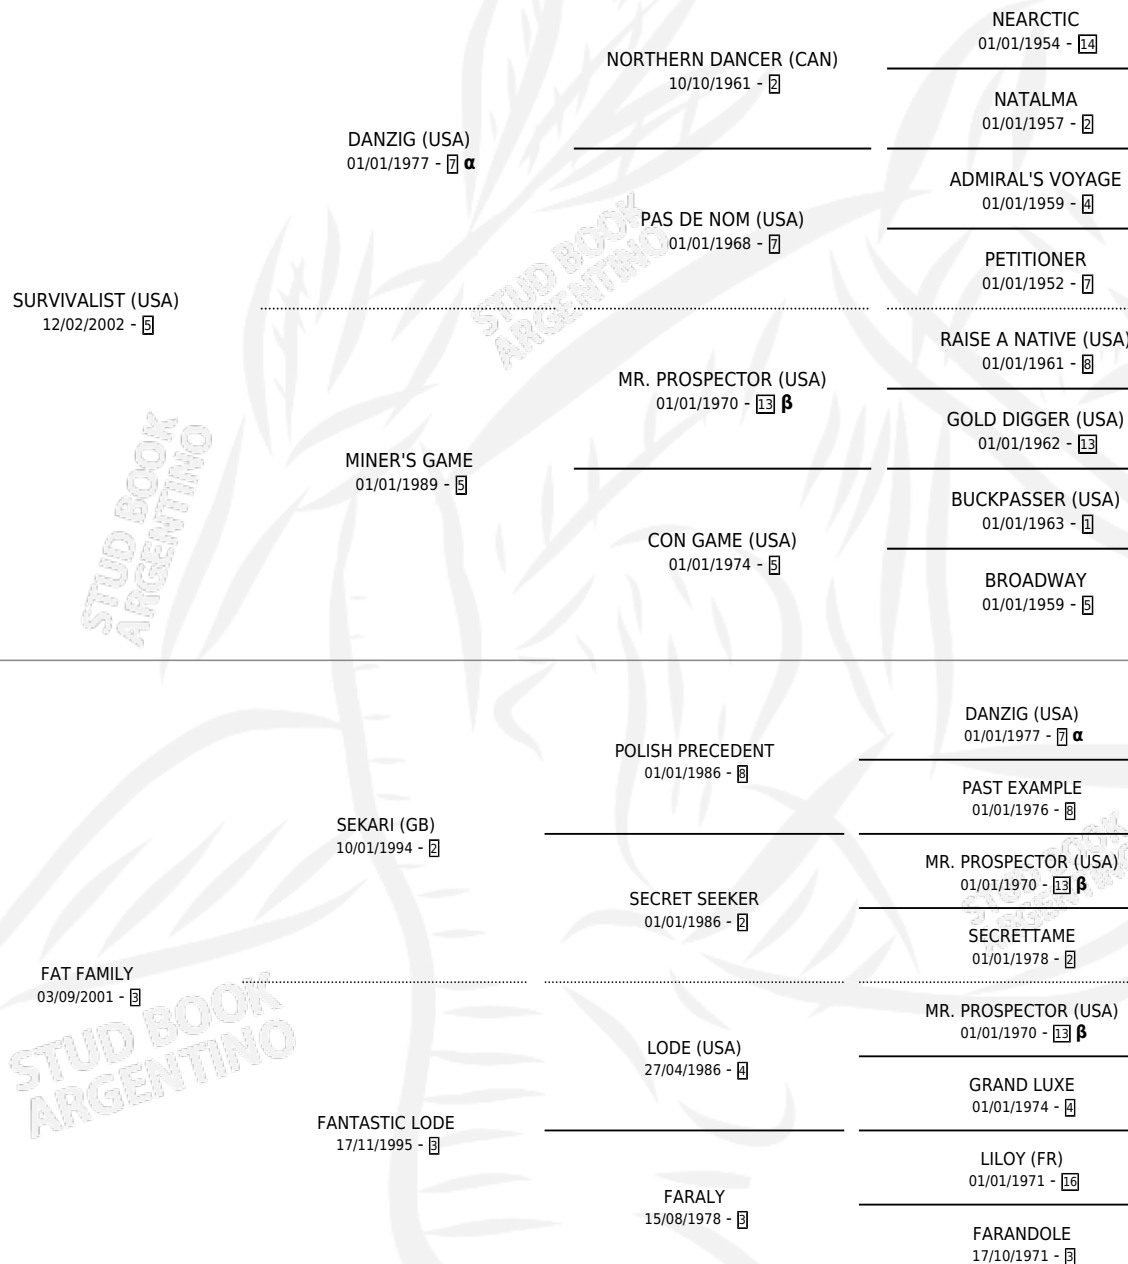

ACCEPT THE GOOD

por SURVIVALIST (USA) y FAT FAMILY por SEKARI (GB)

PEDIGREE

Argentina · Hembra · Zaino · SP · 06/07/2008
Familia 3-i · Volumen 40

ESTADO

TIPIFICACIÓN SANGUÍNEA	X
TIPIFICACIÓN POR ADN	✓
PASAPORTE	✓
IDENTIFICACIÓN POR MICROCHIP	✓
REPRODUCTOR	✓

Lugar de nacimiento: San Lorenzo de Areco
Criador: El Angel De Venecia S.R.L.

~

HIJOS

	MACHOS	HEMBRAS
1 NACIERON	0	1
SIN ACTUACIONES		

INBREEDING : α, β

CAMPAÑA

Solo carreras oficiales de Argentina

POR EDAD