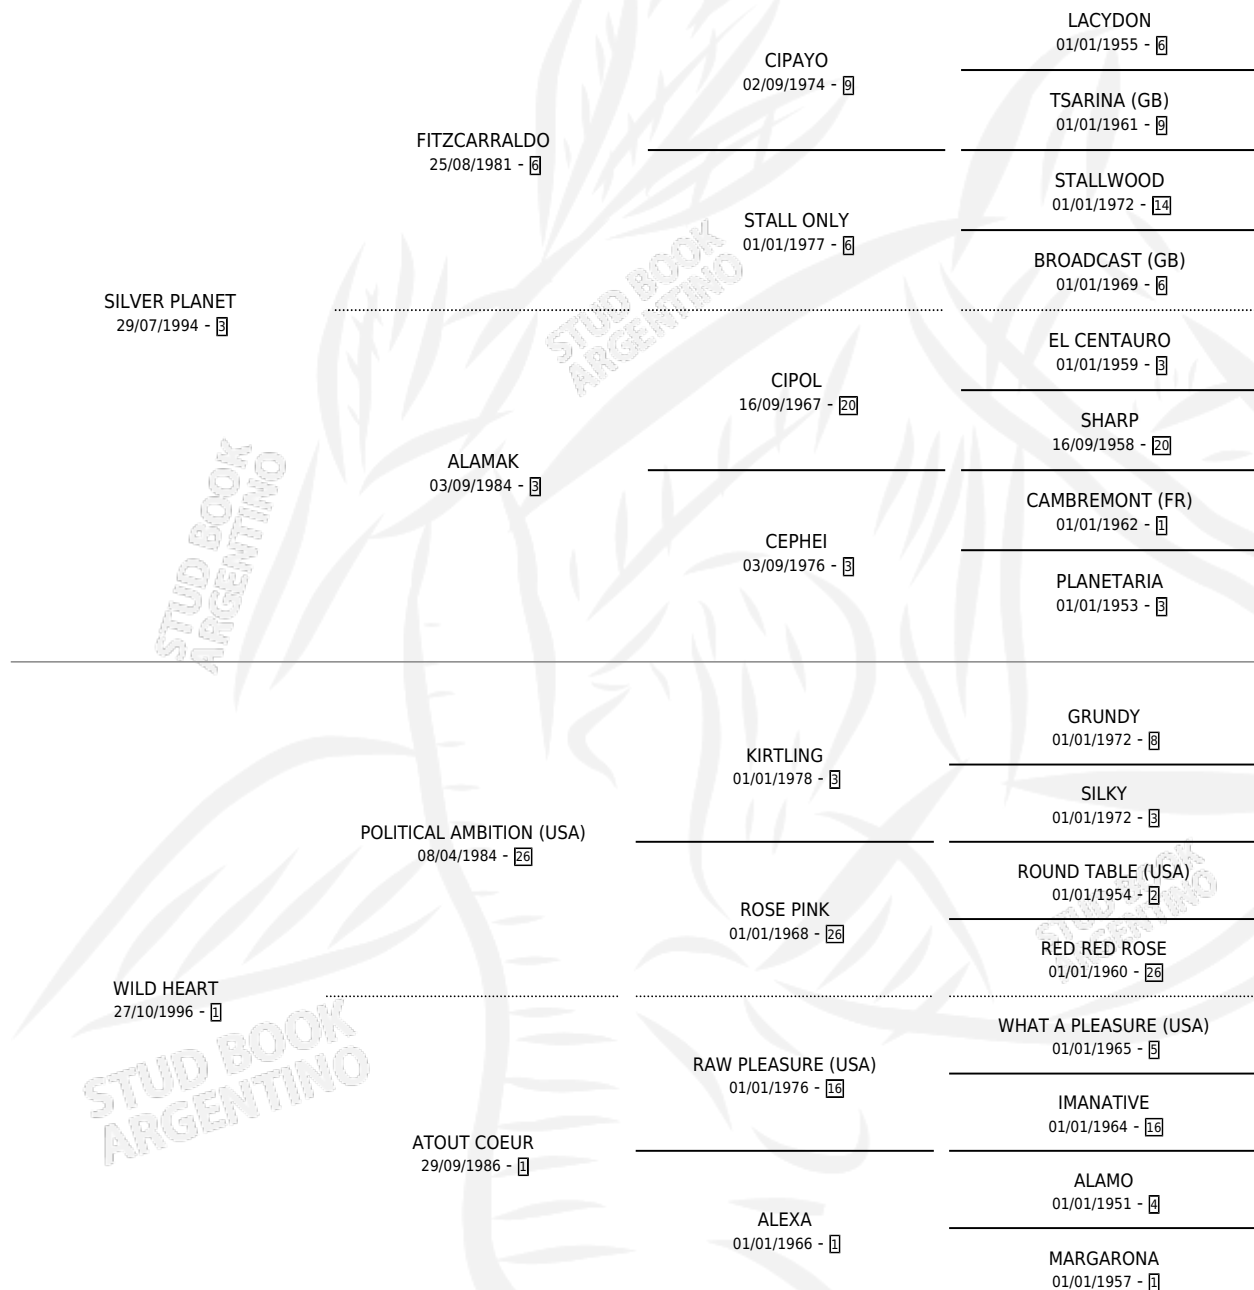

SILVER HEART

por SILVER PLANET y WILD HEART por POLITICAL
AMBITION (USA)

Argentina · Macho · Zaino · SP · 25/09/2008
Familia 1-o · Volumen 40

ESTADO

TIPIFICACIÓN SANGUÍNEA	X
TIPIFICACIÓN POR ADN	✓
PASAPORTE	X
IDENTIFICACIÓN POR MICROCHIP	✓
REPRODUCTOR	X

Lugar de nacimiento: San Lorenzo de Areco
Criador: Lagos Marmol Miguel

PEDIGREE

SILVER HEART

Datos oficiales del Stud Book Argentino

Documento generado el 05/05/2026

studbook.org.ar