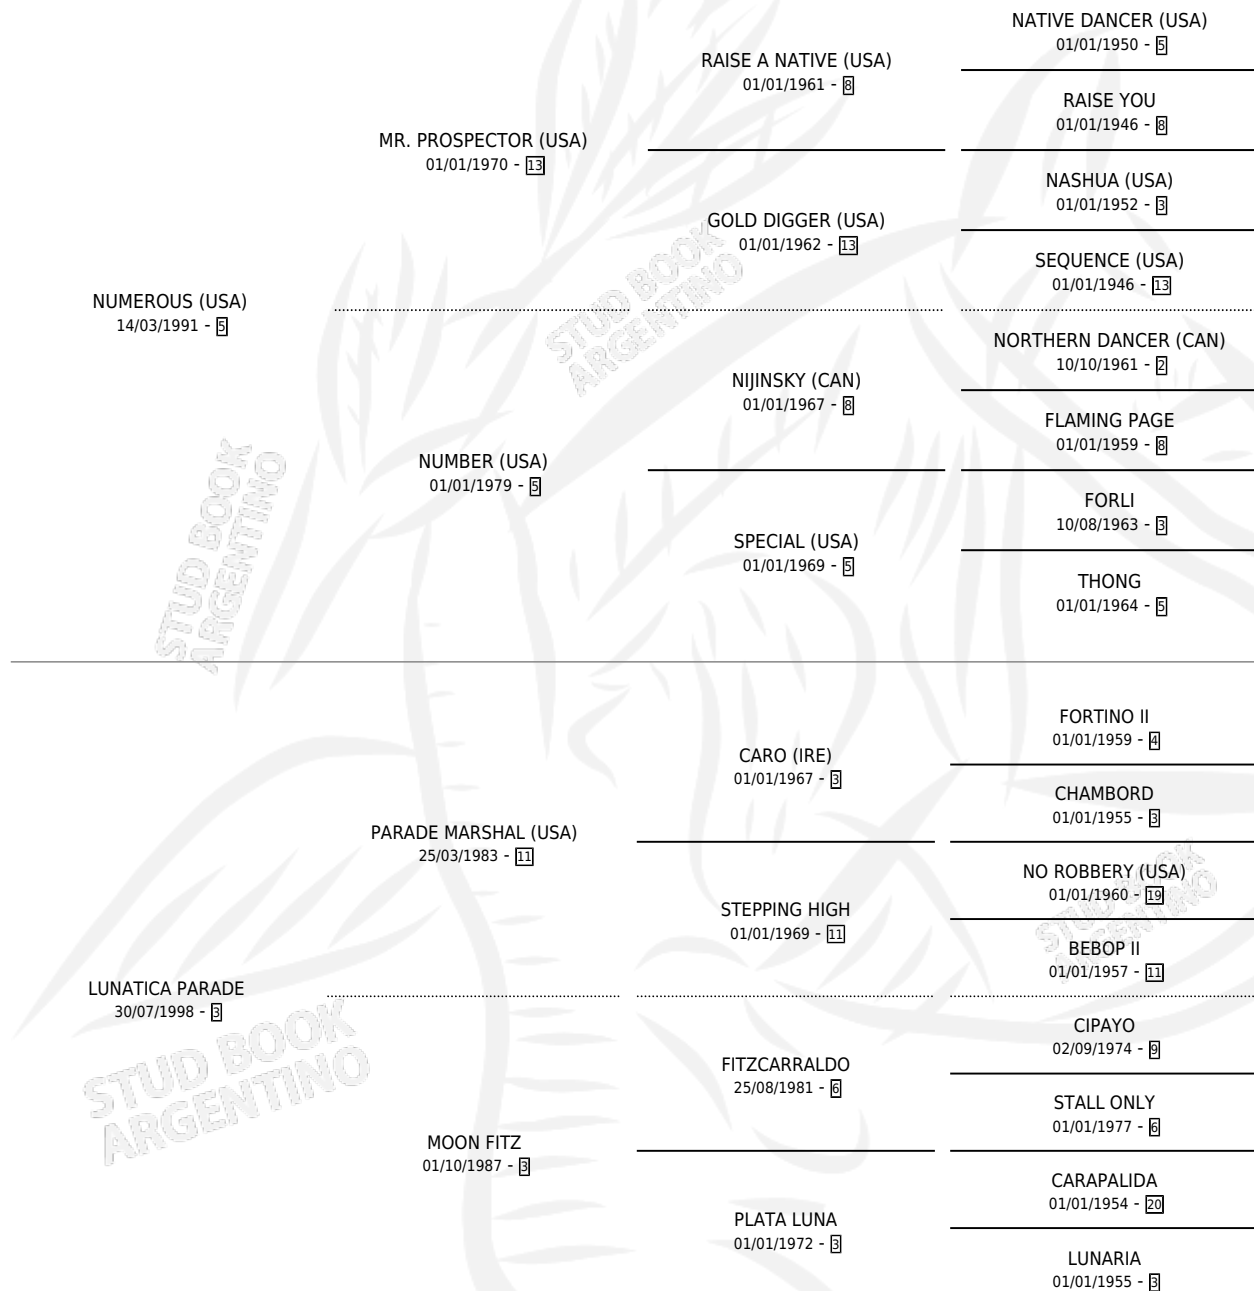

LUNATIC PARADE

por **NUMEROUS (USA)** y **LUNATICA PARADE** por **PARADE MARSHAL (USA)**

Argentina · Hembra · Zaino · SP · 06/08/2008
Familia 3-o · Volumen 40

ESTADO

TIPIFICACIÓN SANGUÍNEA	X
TIPIFICACIÓN POR ADN	✓
PASAPORTE	✓
IDENTIFICACIÓN POR MICROCHIP	✓
REPRODUCTOR	✓

Lugar de nacimiento: San Lorenzo de Areco

Criador: Lagos Marmol Miguel y Aguas Buenas Saag Y F

~

HIJOS

	MACHOS	HEMBRAS
8 NACIERON	4	4
3 CORRIERON	2	1
1 GANARON	1	0

0	0	0
GANADORES CL	GANADORES GR	GANADORES G1

PEDIGREE

CAMPAÑA

Solo carreras oficiales de Argentina

POR EDAD

EDAD	CC	1°	2°	3°	4°	5°	NP	CLC	CLG	CLCG1	CLGG1	IMPORTE	GANANCIA / CC
3 AÑOS	6	2	0	0	0	0	4	0	0	0	0	\$54,400	\$9,067
4 AÑOS	2	0	0	0	1	0	1	0	0	0	0	\$2,500	\$1,250
5 AÑOS	4	0	0	0	0	0	4	0	0	0	0	\$1,250	\$313
TOTALES	12	2	0	0	1	0	9	0	0	0	0	\$58,150	\$4,846
%		16.7%	0.0%	0.0%	8.3%	0.0%	75.0%	0.0%	0.0%	0.0%	0.0%		