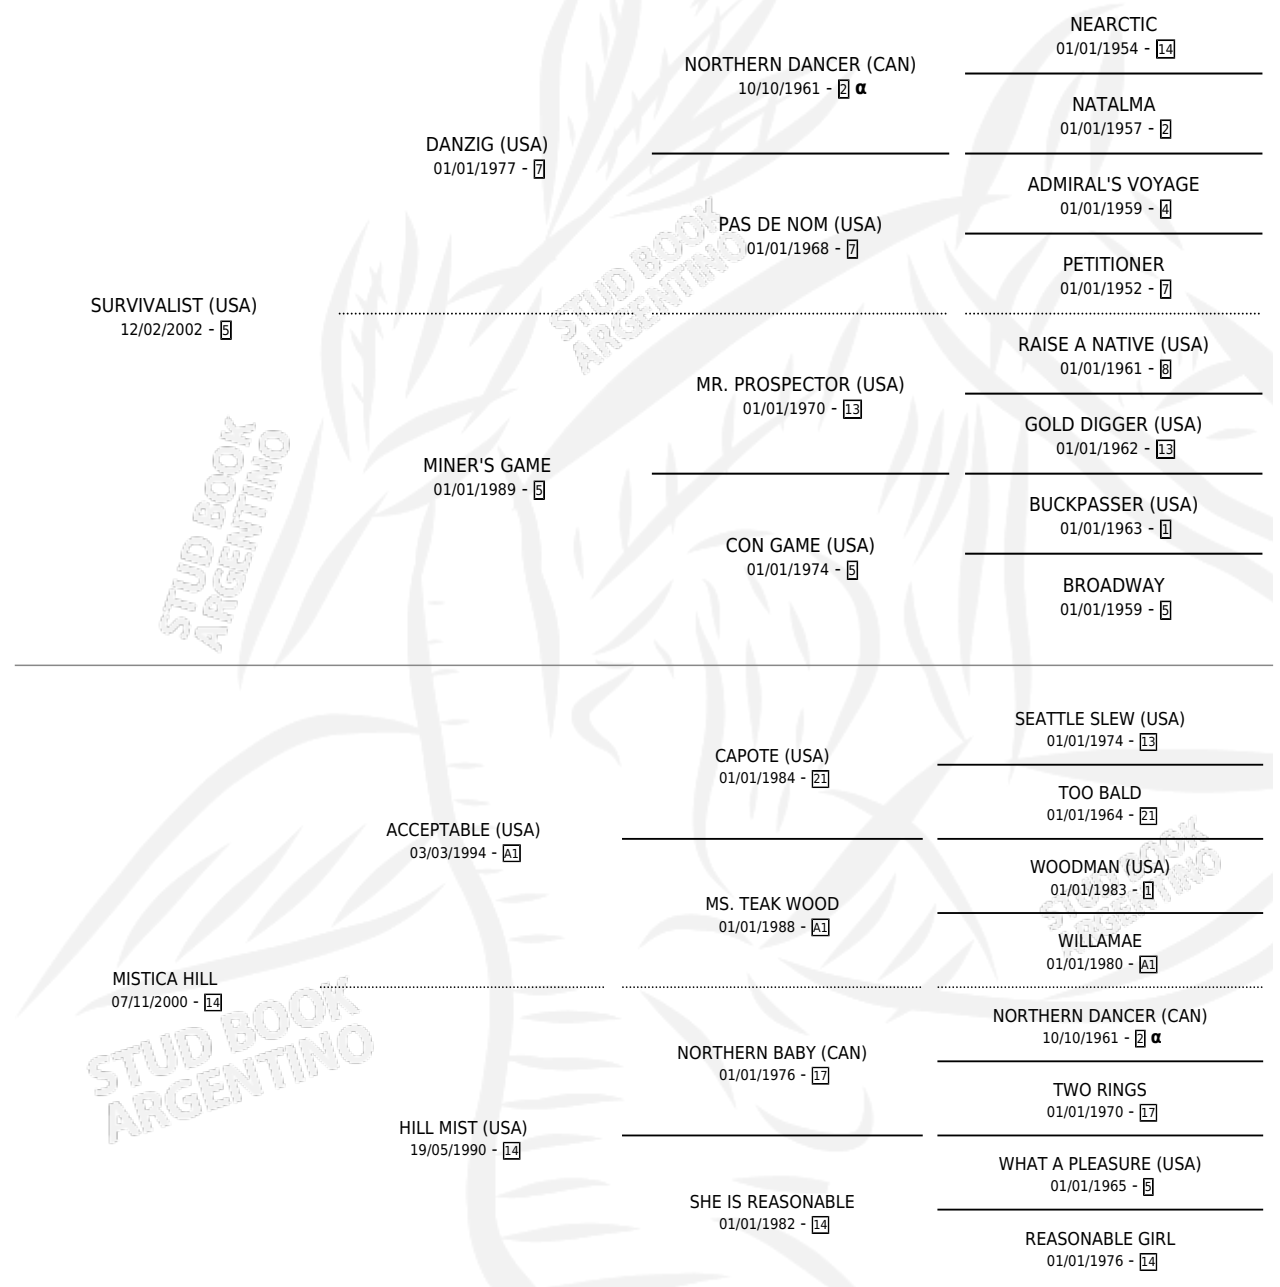

# DEMONIO MISTICO

por SURVIVALIST (USA) y MISTICA HILL por ACCEPTABLE (USA)

Argentina · Macho · Zaino · SP · 16/08/2008  
Familia 14 · Volumen 40

## ESTADO

TIPIFICACIÓN SANGUÍNEA	X
TIPIFICACIÓN POR ADN	✓
PASAPORTE	X
IDENTIFICACIÓN POR MICROCHIP	✓
REPRODUCTOR	X

**Lugar de nacimiento:** Tonadita  
**Criador:** Tonadita

## PEDIGREE

INBREEDING : α