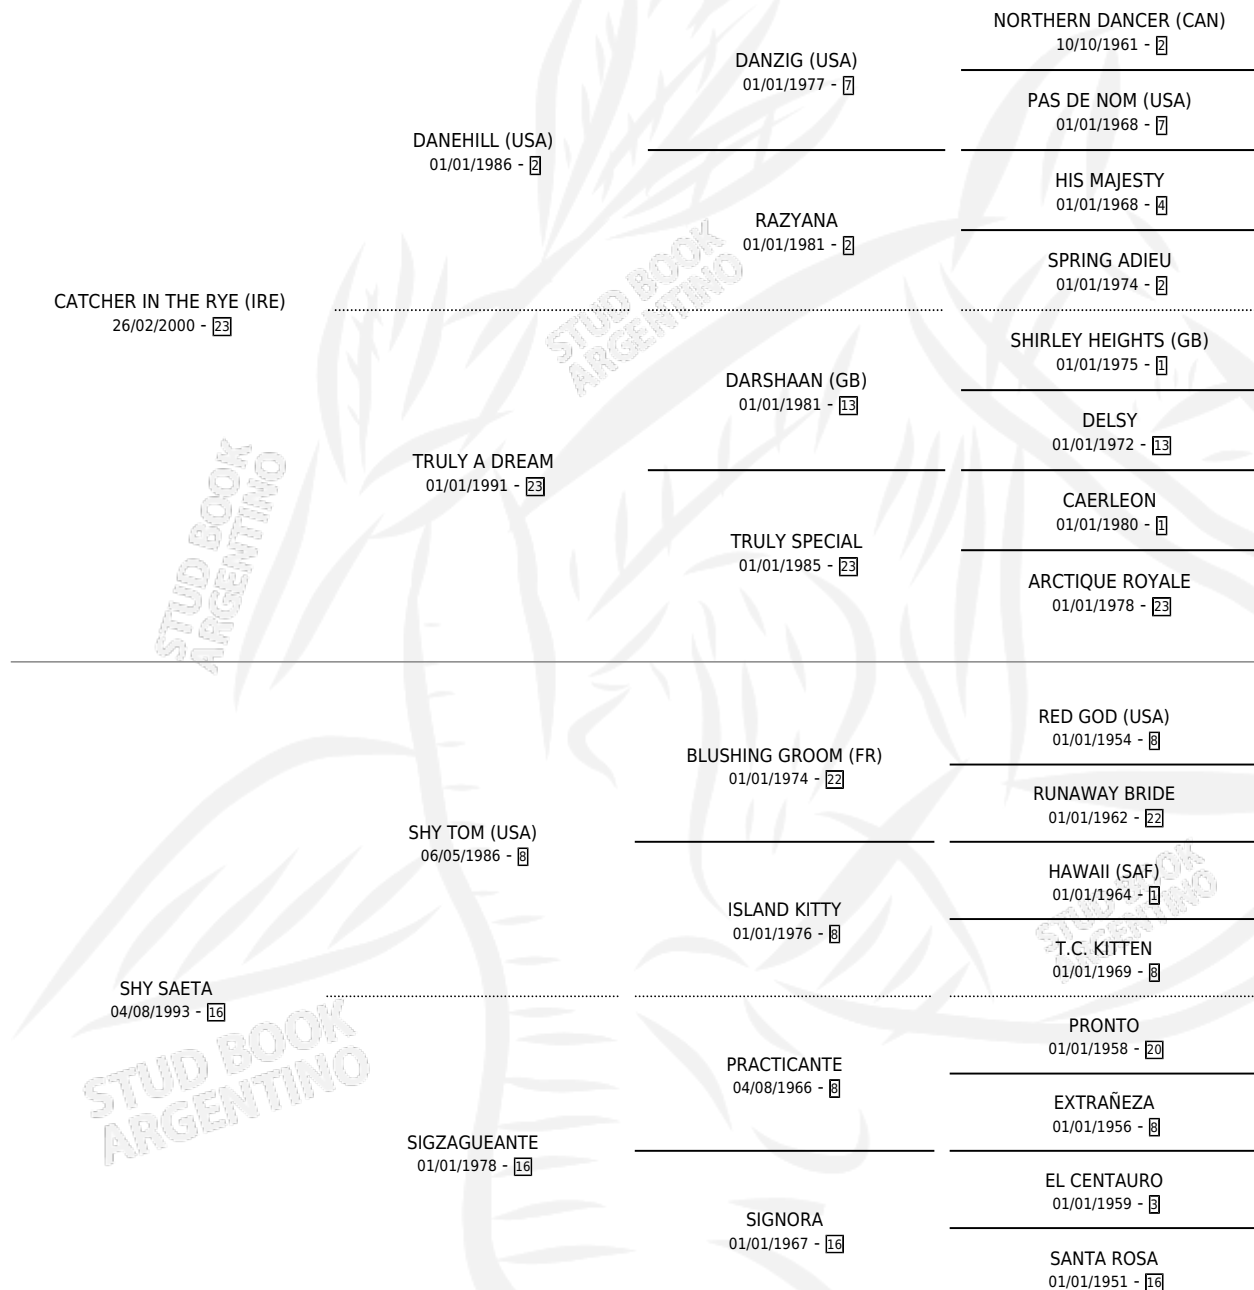

DOÑA MACLOVIA

por **CATCHER IN THE RYE (IRE)** y **SHY SAETA** por **SHY TOM (USA)**

Argentina · Hembra · Zaino · SP · 17/09/2008
Familia 16-e · Volumen 40

ESTADO

TIPIFICACIÓN SANGUÍNEA	X
TIPIFICACIÓN POR ADN	✓
PASAPORTE	✓
IDENTIFICACIÓN POR MICROCHIP	✓
REPRODUCTOR	✓

Lugar de nacimiento: Los Cuatro Candados

Criador: Sin dato

~

HIJOS

	MACHOS	HEMBRAS
1 NACIERON	0	1
1 CORRIERON	0	1

SIN ACTUACIONES

PEDIGREE

S