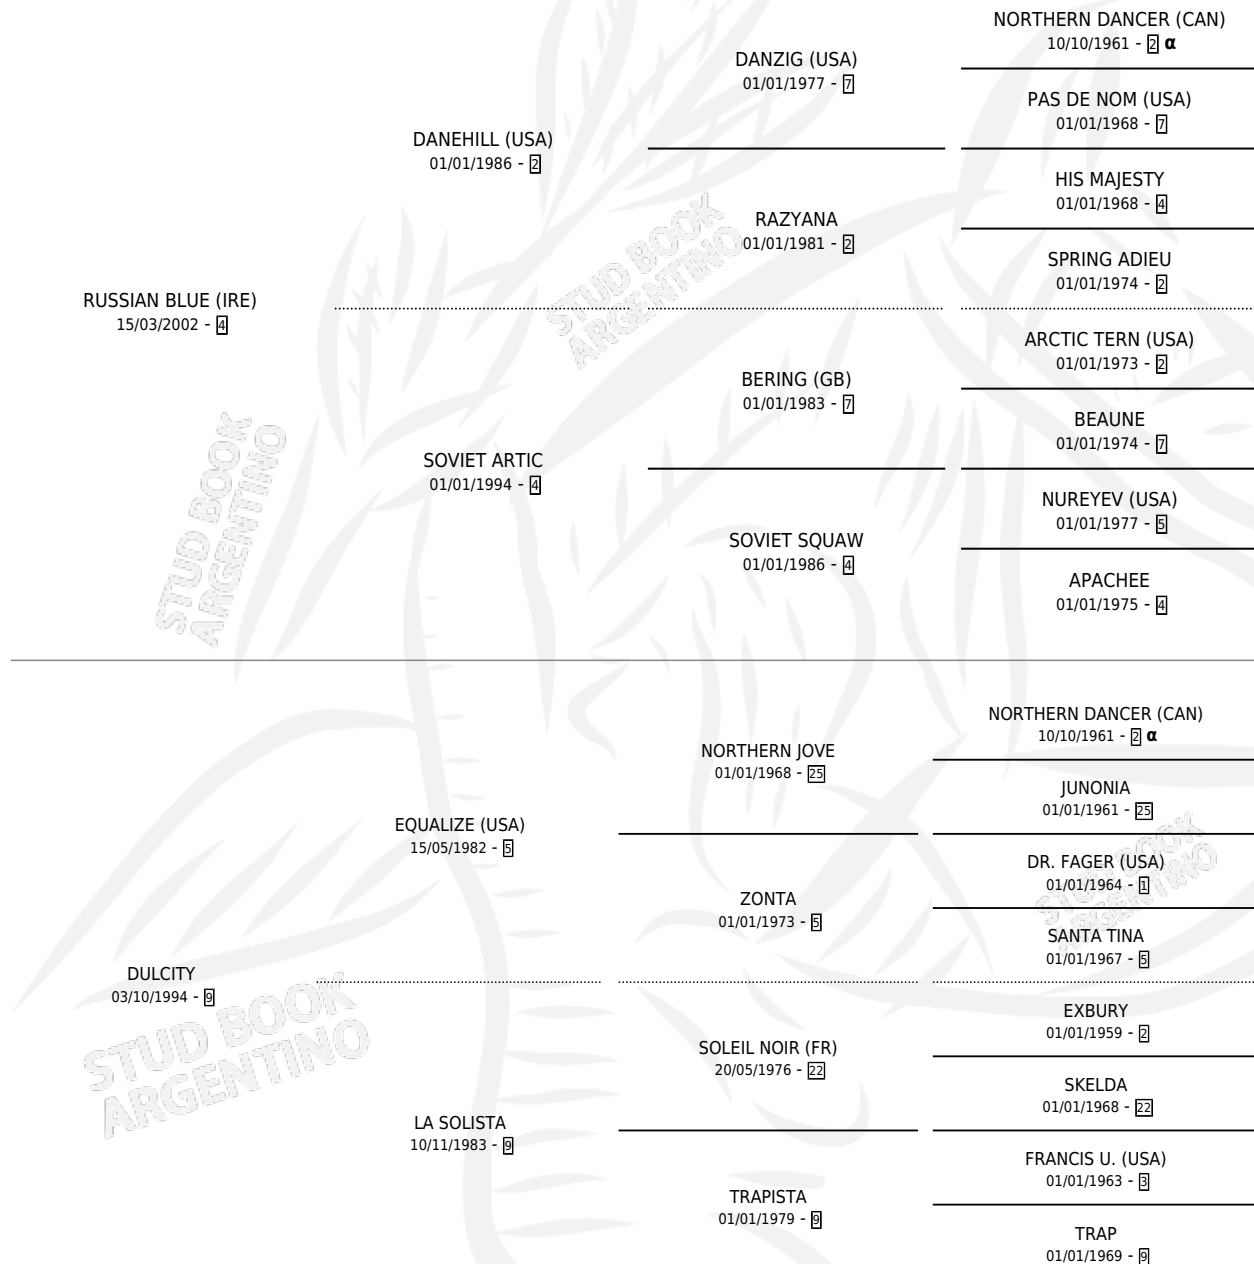

EL PREFERIDO

por **RUSSIAN BLUE (IRE)** y **DULCITY** por **EQUALIZE (USA)**

Argentina · Macho · Zaino Colorado · SP · 22/09/2008
Familia 9-g · Volumen 40

ESTADO

TIPIFICACIÓN SANGUÍNEA	X
TIPIFICACIÓN POR ADN	✓
PASAPORTE	✓
IDENTIFICACIÓN POR MICROCHIP	✓
REPRODUCTOR	X

Lugar de nacimiento: La Quebrada

Criador: Green And Black

PEDIGREE

INBREEDING : α

CAMPAÑA

Solo carreras oficiales de Argentina

POR EDAD

EDAD	CC	1°	2°	3°	4°	5°	NP	CLC	CLG	CLCG1	CLGG1	IMPORTE	GANANCIA / CC
3 AÑOS	10	0	3	3	2	1	1	0	0	0	0	\$78,300	\$7,830
4 AÑOS	7	1	2	1	2	0	1	0	0	0	0	\$85,875	\$12,268
TOTALES	17	1	5	4	4	1	2	0	0	0	0	\$164,175	\$9,657
%		5.9%	29.4%	23.5%	23.5%	5.9%	11.8%	0.0%	0.0%	0.0%	0.0%		

Ganador en Palermo - \$164,175, a los 4 años.

POR DISTANCIA

HIPODROMO	CC	1°	2°	3°	4°	5°	NP	CLC	CLG	CLCG1	CLGG1	IMPORTE
PALERMO	17	1	5	4	4	1	2	0	0	0	0	\$164,175
2000 MTS	1	1	0	0	0	0	0	0	0	0	0	\$49,200
1600 MTS	3	0	1	1	1	0	0	0	0	0	0	\$22,800
1400 MTS	9	0	3	1	2	1	2	0	0	0	0	\$59,025
1200 MTS	4	0	1	2	1	0	0	0	0	0	0	\$33,150